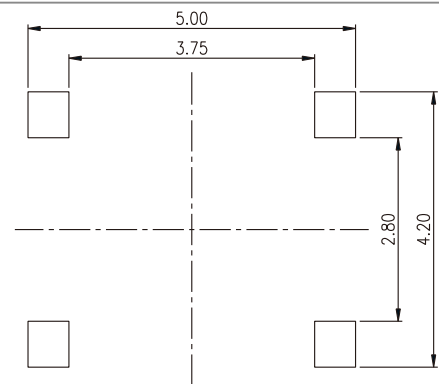

**HOW TO ORDER**

**CIRCUIT**

**PACKAGE**

<Tape & Reel>  
TJ-4: 8000 pcs

TACT SWITCH

**TJ-4**    **A**

P.C.B. LAYOUT

**TJ-4A**

P.C.B. LAYOUT