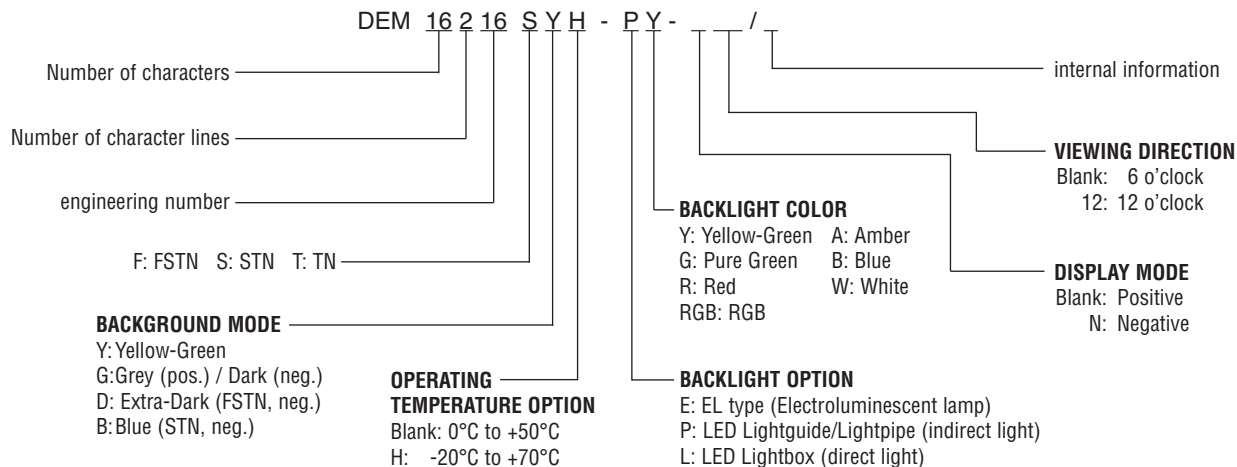

ALPHANUMERIC DOT MATRIX MODULES

ORDERING INFORMATION