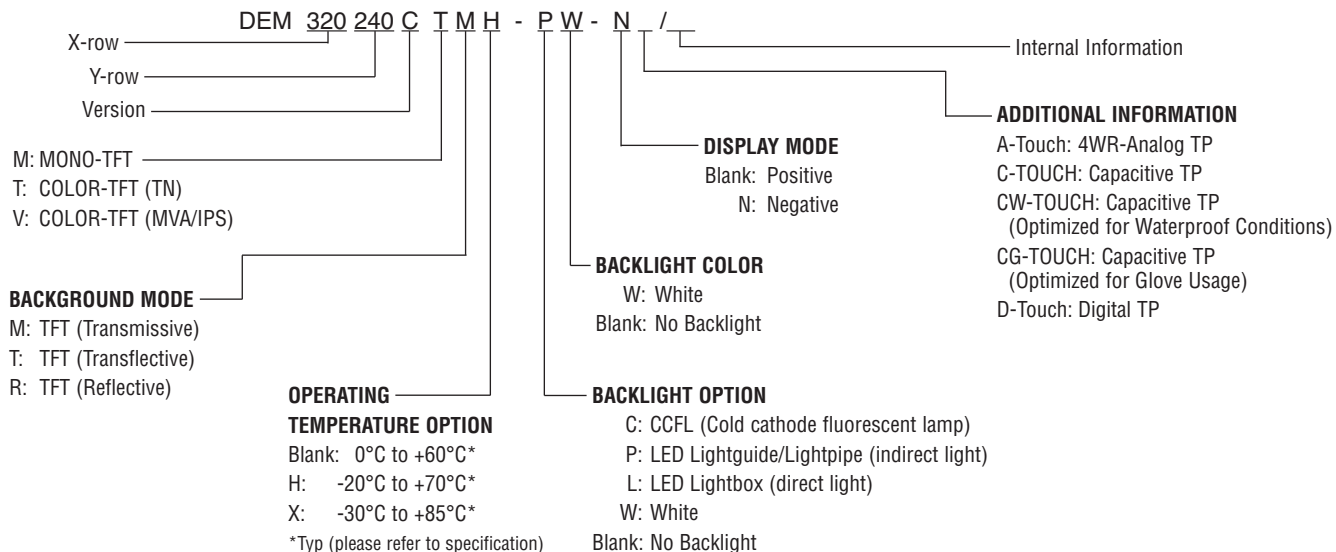

GRAPHIC COLOR TFT

ORDERING INFORMATION

X-ON Electronics

Largest Supplier of Electrical and Electronic Components

Click to view similar products for [TFT Displays & Accessories](#) category:

Click to view products by [Display Elektronik](#) manufacturer:

Other Similar products are found below :

[OAI-80038AA-2013-A](#) [HDA430T-3G1H](#) [NB-ATT01](#) [TCG104SVLQAPNN-AN20](#) [OAI-80038AA-2008-A](#) [315-U004B15300](#) [EIC-LCD-1080P](#) [NL10276BC20-18C](#) [DEM 128160D](#) [TMH-PW-N](#) [RFE43BU-AIW-DNG](#) [EA WF050-40S](#) [EA WF050-40ST](#) [RFC350X-AWW-DNG](#) [RFS390E-AWW-DNN](#) [DEM 480272G2](#) [VMX-PW-N \(A-TOUCH\)](#) [PH800480T013-ICA](#) [DEM 1024600N](#) [VMX-PW-N \(C-TOUCH\)](#) [DEM 1024600P](#) [VMH-PW-N \(C-TOUCH\)](#) [SM-RVT50HQHNWCA0](#) [DEM 240280A](#) [VMH-PW-N](#) [DEM 170320A](#) [VMH-PW-N](#) [PH240320T068-LAB08](#) [DEM 800480T1](#) [TMH-PW-N](#) [PH128128T041-LAA07](#) [PH480272T005-IAC02](#) [DEM 1024600P](#) [VMH-PW-N \(A-TOUCH\)](#) [DEM 800480T1](#) [TMH-PW-N \(C-TOUCH\)](#) [DEM 800480Q4](#) [VMX-PW-N](#) [DEM 800480T1](#) [TMH-PW-N \(A-TOUCH\)](#) [PH320240T-023-I02Q](#) [PH128800T004-ZZA01](#) [RFE430W-1YW-DBS](#) [DEM 1024600N](#) [VMX-PW-N \(A-TOUCH\)](#) [PH240320T074-ZAA01](#) [DEM 480480D](#) [VMX-PW-N \(C-TOUCH\)](#) [SM-RVT50HQSNWN00](#) [SM-RVT50HQHNWC00](#) [PH800480T033-ICB01](#) [RFE430W-AWW-DNN](#) [DEM 096096A](#) [VMH-PW-N](#) [RL0F00050000FGAAASA01](#) [SM-RVT50HQSNWCA0](#) [SM-RVT50HQSNWC00-B](#) [PH320240T028-ZEA01](#) [RFE430W-1YW-DBN](#) [SM-RVT50HQHNWC00-B](#) [DEM 120240A](#) [VMH-PW-N](#) [DEM 268800A](#) [VMH-PW-N](#) [RFF700B4-AIW-DNS](#) [DEM 800480O1](#) [VMH-PW-N](#)