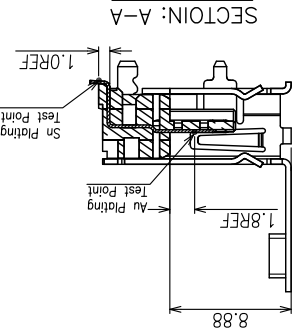

1	符合“DLK环境管理物质技术标准”		符合VESAS协会规范标准”	
A	工程变更通知单	版本	日期	说明
	ECN(DCN) NO.	REV	DATE	DESCRIPTION
	KSECN19064	A	20191205	NEW RELEASE
	A		核变更	
	A		核标准	

2			
3			
4			

① DP122 A-20 B M4 Y N1 1
 ② ③ ④ ⑤ ⑥ ⑦
 ① PRODUCTION CODE (产品编码) :
 DP122: DisplayPort
 ② CHARACTER (特征) :
 A: R/A SMT TYPE
 ③ POSITION (位数) :
 20:20PIN
 ④ COLOR OF HOUSING (本体颜色) :
 B:BLACK COLOR
 ⑤ PLATING OF CONTACT(端子电镀) :
 M4 :Au 15u" min AND MATTE TIN 100u"Min
 ⑥ PACKAGE (包装) :
 Y : TRAY PACKAGE
 ⑦ PLATING OF SHELL(铁壳电镀) :
 N1:NI PLATD

NO.	ITEM	QTY	DESCRIPTION	FINISH
1	HOUSING	1	LCP	UL94V-0,Black
2	SHELL	1	COPPER ALLOY	PLATED NI
3	CONTACT	20	COPPER ALLOY	PLATED Au
4	MYLAR	1	MYLAR	

Angle	$\pm 2^\circ$
FILE NAME	C-DP122-00-01
DRAWING	王永辉
UNIT	mm
SCALE	1:1
SHEET	1 of 1

名称	档案名称	料号	PART NO.	料号
TITLE	C-DP122-00-01	料号	DP122A-20BM4YN11	
名称	DisplayPort SMT Type 12.78H DIP脚长1.4			
德力康电子科技有限公司 DELIKANG ELECTRONICS TECHNOLOGY CO.,LTD				

X-ON Electronics

Largest Supplier of Electrical and Electronic Components