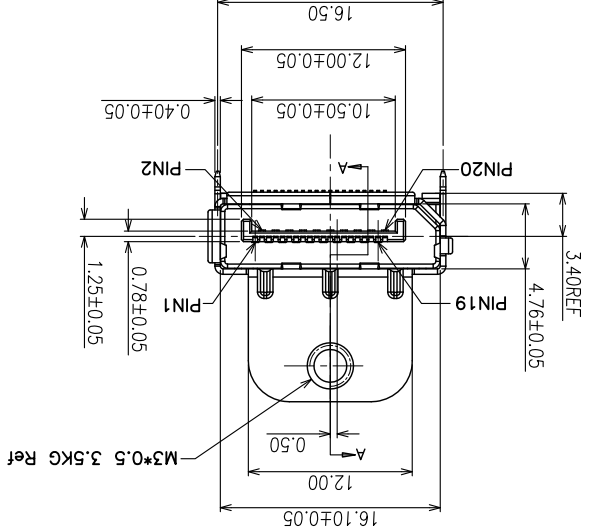

1	符合“DLK环境管理物质技术标准”		符合VESAS协会规范标准”	
A	工程变更通知单	版本	日期	说明
	ECN(DCN) NO.	REV	DATE	DESCRIPTION
	KSECN19064	A	20191205	NEW RELEASE
	A		核变更	
	A		核标准	

2			
3			
4			

① DP122 A-20 B M4 Y N1 1
 ② ③ ④ ⑤ ⑥ ⑦
 ① PRODUCTION CODE (产品编码) :
 DP122: DisplayPort
 ② CHARACTER (特征) :
 A: R/A SMT TYPE
 ③ POSITION (位数) :
 20:20PIN
 ④ COLOR OF HOUSING (本体颜色) :
 B:BLACK COLOR
 ⑤ PLATING OF CONTACT(端子电镀) :
 M4 :Au 15u" min AND MATTE TIN 100u"Min
 ⑥ PACKAGE (包装) :
 Y : TRAY PACKAGE
 ⑦ PLATING OF SHELL(铁壳电镀) :
 N1:NI PLATD

NO.	ITEM	QTY	DESCRIPTION	FINISH
1	HOUSING	1	LCP	UL94V-0,Black
2	SHELL	1	COPPER ALLOY	PLATED NI
3	CONTACT	20	COPPER ALLOY	PLATED Au
4	MYLAR	1	MYLAR	

Angle	$\pm 2^\circ$
FILE NAME	C-DP122-00-01
DRAWING	王永辉
UNIT	mm
SCALE	1:1
SHEET	1 of 1

名称	档案名称	料号	PART NO.	料号
TITLE	C-DP122-00-01	料号	DP122A-20BM4YN11	
名称	DisplayPort SMT Type 12.78H DIP脚长1.4			
德力康电子科技有限公司 DELIKANG ELECTRONICS TECHNOLOGY CO.,LTD				

X-ON Electronics

Largest Supplier of Electrical and Electronic Components