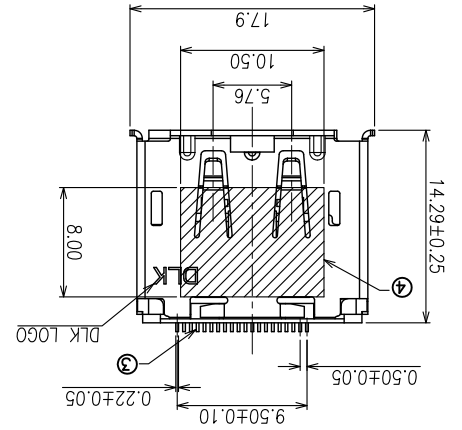

1	符合“DLK环境管理物质技术标准”		符合VESAS协会规范标准”	
A	工程变更通知单	版本	日期	说明
	ECN(DCN) NO.	REV	DATE	DESCRIPTION
	KSECN19064	A	20191205	NEW RELEASE
	A		核变更	
	A		核标准	

2			
3			
4			

① DP122 A-20 B M4 Y N1 1
 ② ③ ④ ⑤ ⑥ ⑦
 ① PRODUCTION CODE (产品编码) :
 DP122: DisplayPort
 ② CHARACTER (特征) :
 A: R/A SMT TYPE
 ③ POSITION (位数) :
 20:20PIN
 ④ COLOR OF HOUSING (本体颜色) :
 B:BLACK COLOR
 ⑤ PLATING OF CONTACT(端子电镀) :
 M4 :Au 15u" min AND MATTE TIN 100u"Min
 ⑥ PACKAGE (包装) :
 Y : TRAY PACKAGE
 ⑦ PLATING OF SHELL(铁壳电镀) :
 N1:NI PLATD

NO.	ITEM	QTY	DESCRIPTION	FINISH
1	HOUSING	1	LCP	UL94V-0,Black
2	SHELL	1	COPPER ALLOY	PLATED NI
3	CONTACT	20	COPPER ALLOY	PLATED Au
4	MYLAR	1	MYLAR	

Angle	$\pm 2^\circ$
FILE NAME	C-DP122-00-01
DRAWING	王永辉
UNIT	mm
SCALE	1:1
SHEET	1 of 1

名称	档案名称	料号	PART NO.	料号
TITLE	C-DP122-00-01	料号	DP122A-20BM4YN11	
名称	DisplayPort SMT Type 12.78H DIP脚长1.4			
德力康电子科技有限公司 DELIKANG ELECTRONICS TECHNOLOGY CO.,LTD				

X-ON Electronics

Largest Supplier of Electrical and Electronic Components