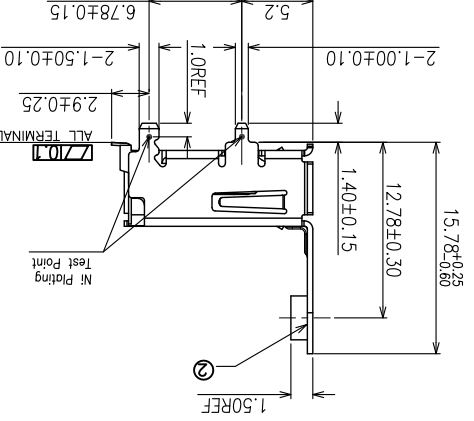

1	符合“DLK环境管理物质技术标准”		符合VESAS协会规范标准”	
A	工程变更通知单	版本	日期	说明
	ECN(DCN) NO.	REV	DATE	DESCRIPTION
	KSECN19064	A	20191205	NEW RELEASE
	A		核变更	
	A		核标准	

2			
3			
4			

① DP122 A-20 B M4 Y N1 1
 ② ③ ④ ⑤ ⑥ ⑦
 ① PRODUCTION CODE (产品编码) :
 DP122: DisplayPort
 ② CHARACTER (特征) :
 A: R/A SMT TYPE
 ③ POSITION (位数) :
 20:20PIN
 ④ COLOR OF HOUSING (本体颜色) :
 B:BLACK COLOR
 ⑤ PLATING OF CONTACT(端子电镀) :
 M4 :Au 15u" min AND MATTE TIN 100u"Min
 ⑥ PACKAGE (包装) :
 Y : TRAY PACKAGE
 ⑦ PLATING OF SHELL(铁壳电镀) :
 N1:NI PLATD

NO.	ITEM	QTY	DESCRIPTION	FINISH
1	HOUSING	1	LCP	UL94V-0,Black
2	SHELL	1	COPPER ALLOY	PLATED NI
3	CONTACT	20	COPPER ALLOY	PLATED Au
4	MYLAR	1	MYLAR	

Angle	$\pm 2^\circ$
FILE NAME	C-DP122-00-01
DRAWING	王永辉
UNIT	mm
SCALE	1:1
SHEET	1 of 1

名称	档案名称	料号	PART NO.	料号
TITLE	C-DP122-00-01	料号	DP122A-20BM4YN11	
名称	DisplayPort SMT Type 12.78H DIP脚长1.4			
德力康电子科技有限公司 DELIKANG ELECTRONICS TECHNOLOGY CO.,LTD				

X-ON Electronics

Largest Supplier of Electrical and Electronic Components