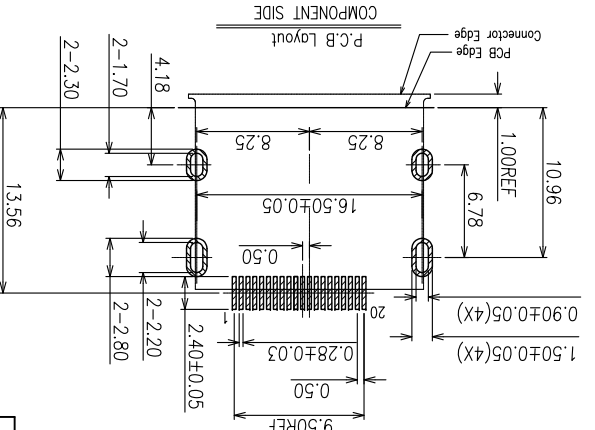

1	符合“DLK环境管理物质技术标准”		符合VESAS协会规范标准”	
A	工程变更通知单	版本	日期	说明
	ECN(DCN) NO.	REV	DATE	DESCRIPTION
	KSECN19064	A	20191205	NEW RELEASE
	A		核变更	
	A		核标准	

2			
3			
4			

① DP122 A-20 B M4 Y N1 1
 ② ③ ④ ⑤ ⑥ ⑦
 ① PRODUCTION CODE (产品编码) :
 DP122: DisplayPort
 ② CHARACTER (特征) :
 A: R/A SMT TYPE
 ③ POSITION (位数) :
 20:20PIN
 ④ COLOR OF HOUSING (本体颜色) :
 B:BLACK COLOR
 ⑤ PLATING OF CONTACT(端子电镀) :
 M4 :Au 15u" min AND MATTE TIN 100u"Min
 ⑥ PACKAGE (包装) :
 Y : TRAY PACKAGE
 ⑦ PLATING OF SHELL(铁壳电镀) :
 N1:NI PLATD

NO.	ITEM	QTY	DESCRIPTION	FINISH
1	HOUSING	1	LCP	UL94V-0,Black
2	SHELL	1	COPPER ALLOY	PLATED NI
3	CONTACT	20	COPPER ALLOY	PLATED Au
4	MYLAR	1	MYLAR	

Angle	$\pm 2^\circ$
FILE NAME	C-DP122-00-01
DRAWING	王永辉
UNIT	mm
SCALE	1:1
SHEET	1 of 1

名称	档案名称	料号	PART NO.	料号
TITLE	C-DP122-00-01	料号	DP122A-20BM4YN11	
名称	DisplayPort SMT Type 12.78H DIP脚长1.4			
德力康电子科技有限公司 DELIKANG ELECTRONICS TECHNOLOGY CO.,LTD				

X-ON Electronics

Largest Supplier of Electrical and Electronic Components