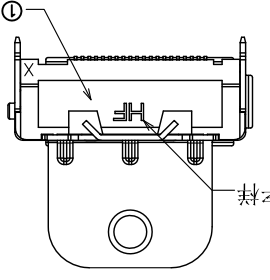

1	符合“DLK环境管理物质技术标准”		符合VESAS协会规范标准”	
A	工程变更通知单	版本	日期	说明
	ECN(DCN) NO.	REV	DATE	DESCRIPTION
	KSECN19064	A	20191205	NEW RELEASE
	A		核变更	
	A		核标准	

2			
3			
4			

① DP122 A-20 B M4 Y N1 1
 ② ③ ④ ⑤ ⑥ ⑦
 ① PRODUCTION CODE (产品编码) :
 DP122: DisplayPort
 ② CHARACTER (特征) :
 A: R/A SMT TYPE
 ③ POSITION (位数) :
 20:20PIN
 ④ COLOR OF HOUSING (本体颜色) :
 B:BLACK COLOR
 ⑤ PLATING OF CONTACT(端子电镀) :
 M4 :Au 15u" min AND MATTE TIN 100u"Min
 ⑥ PACKAGE (包装) :
 Y : TRAY PACKAGE
 ⑦ PLATING OF SHELL(铁壳电镀) :
 N1:NI PLATD

NO.	ITEM	QTY	DESCRIPTION	FINISH
1	HOUSING	1	LCP	UL94V-0,Black
2	SHELL	1	COPPER ALLOY	PLATED NI
3	CONTACT	20	COPPER ALLOY	PLATED Au
4	MYLAR	1	MYLAR	

Angle	$\pm 2^\circ$
FILE NAME	C-DP122-00-01
DRAWING	王永辉
UNIT	mm
SCALE	1:1
SHEET	1 of 1

名称	档案名称	料号	PART NO.	料号
TITLE	C-DP122-00-01	料号	DP122A-20BM4YN11	
名称	DisplayPort SMT Type 12.78H DIP脚长1.4			
德力康电子科技有限公司 DELIKANG ELECTRONICS TECHNOLOGY CO.,LTD				

X-ON Electronics

Largest Supplier of Electrical and Electronic Components