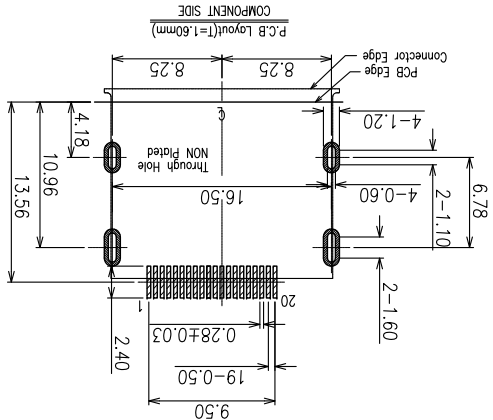

② CHARACTER (特征) :

A: R/A SMT TYPE

③ POSITION (位数) :

20:20PIN

④ COLOR OF HOUSING(本体颜色) :

B: BLACK COLOR

⑤ PLATING OF CONTACT(端子电镀) :

M1 : Au 1u" min AND MATTE TIN 100u"Min

M2 : Au 5u" min AND MATTE TIN 100u"Min

M3 : Au 10u" min AND MATTE TIN 100u"Min

M4 : Au 15u" min AND MATTE TIN 100u"Min

M5 : Au 30u" min AND MATTE TIN 100u"Min

⑥ PACKAGE (包装) :

Y : TRAY PACKAGE

⑦ PLATING OF SHELL(铁壳电镀) :

N1: NI PLATD

Angle	±5°
FILE NAME	C-DP128-00-00
SCALE	mm
UNIT:	mm
DRAWING	王永辉
CHECKED	—
APPROVED	—
SHEET: 1 of 1	11

德力康电子科技有限公司
DLK DELIKANG ELECTRONICS TECHNOLOGY CO.,LTD

名称: DisplayPort SMT Type 9.88H
料号: DP128A-20B**Y N10