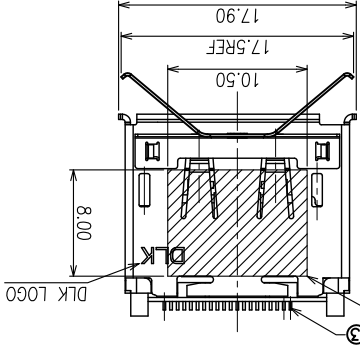

M2 : Au 5u" min AND MATTE TIN 100u"Min

M3 : Au 10u" min AND MATTE TIN 100u"Min

M4 : Au 15u" min AND MATTE TIN 100u"Min

M5 : Au 30u" min AND MATTE TIN 100u"Min

⑥ PACKAGE (包装) :

Y : TRAY PACKAGE

⑦ PLATING OF SHELL(铁壳电镀) :

N1: NI PLATD

Angle	±5°
FILE NAME	C-DP128-00-00
SCALE	mm
UNIT:	mm
DRAWING	王永辉
CHECKED	—
APPROVED	—
SHEET: 1 of 1	11

德力康电子科技有限公司
DLK DELIKANG ELECTRONICS TECHNOLOGY CO.,LTD

名称: DisplayPort SMT Type 9.88H
料号: DP128A-20B**Y N10