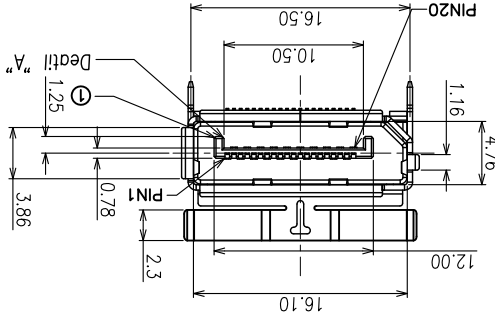

M2 : Au 5u" min AND MATTE TIN 100u"Min

M3 : Au 10u" min AND MATTE TIN 100u"Min

M4 : Au 15u" min AND MATTE TIN 100u"Min

M5 : Au 30u" min AND MATTE TIN 100u"Min

⑥ PACKAGE (包装) :

Y : TRAY PACKAGE

⑦ PLATING OF SHELL(铁壳电镀) :

N1: NI PLATD

Angle	±5°
FILE NAME	C-DP128-00-00
SCALE	mm
UNIT:	mm
DRAWING	王永辉
CHECKED	—
APPROVED	—
SHEET: 1 of 1	11

德力康电子科技有限公司
DLK DELIKANG ELECTRONICS TECHNOLOGY CO.,LTD

名称: DisplayPort SMT Type 9.88H
料号: DP128A-20B**Y N10