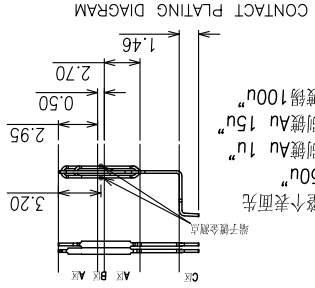

M2 : Au 5u" min AND MATTE TIN 100u"Min

M3 : Au 10u" min AND MATTE TIN 100u"Min

M4 : Au 15u" min AND MATTE TIN 100u"Min

M5 : Au 30u" min AND MATTE TIN 100u"Min

⑥ PACKAGE (包装) :

Y : TRAY PACKAGE

⑦ PLATING OF SHELL(铁壳电镀) :

N1: NI PLATD

Angle	±5°
FILE NAME	C-DP128-00-00
SCALE	mm
UNIT:	mm
DRAWING	王永辉
CHECKED	—
APPROVED	—
SHEET: 1 of 1	11

德力康电子科技有限公司
DLK DELIKANG ELECTRONICS TECHNOLOGY CO.,LTD

名称: DisplayPort SMT Type 9.88H
料号: DP128A-20B**Y N10