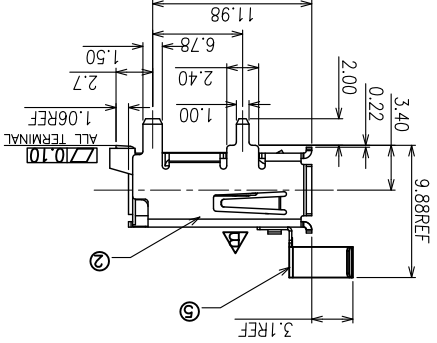

M2 : Au 5u" min AND MATTE TIN 100u"Min

M3 : Au 10u" min AND MATTE TIN 100u"Min

M4 : Au 15u" min AND MATTE TIN 100u"Min

M5 : Au 30u" min AND MATTE TIN 100u"Min

⑥ PACKAGE (包装) :

Y : TRAY PACKAGE

⑦ PLATING OF SHELL(铁壳电镀) :

N1: NI PLATD

Angle	±5°
FILE NAME	C-DP128-00-00
SCALE	mm
UNIT:	mm
DRAWING	王永辉
CHECKED	—
APPROVED	—
SHEET: 1 of 1	11

德力康电子科技有限公司
DLK DELIKANG ELECTRONICS TECHNOLOGY CO.,LTD

名称: DisplayPort SMT Type 9.88H
料号: DP128A-20B**Y N10