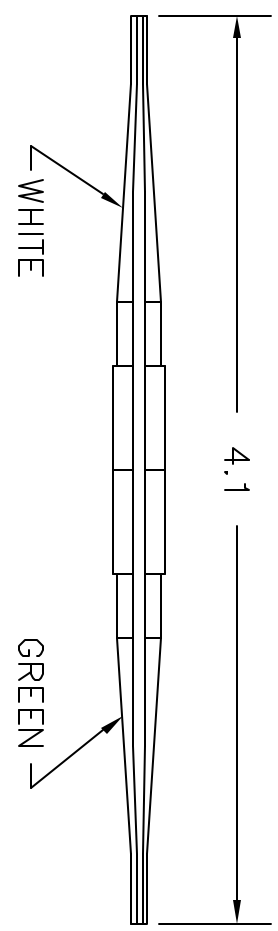

REVISIONS				
REV. SYM.	E.C.O. NUMBER	DESCRIPTION	BY DATE	APP'D DATE
1		ORIGINAL RELEASE	JMK 11/21/02	RRR 11/21/01

**UNCONTROLLED DOCUMENT  
WILL NOT BE UPDATED**

<b>RESTRICTED &amp; CONFIDENTIAL</b>		CONFIDENTIAL PROPERTY OF DANIELS MANUFACTURING CORP. NOT TO BE DISCLOSED TO OTHERS, REPRODUCED OR USED FOR ANY OTHER PURPOSE, EXCEPT AS AUTHORIZED IN WRITING BY DANIELS MANUFACTURING. MUST BE RETURNED TO DANIELS MANUFACTURING CORP. ON COMPLETION OF ORDER OR OTHER PURPOSE FOR WHICH LENT.	
MATERIAL		HEAT TREAT	
FINISH		TOLERANCE:	
ITEM	PART NO.	QTY.	DESCRIPTION/REMARKS
DRW. J. JOYCE	DATE 11/21/02		
CHK'D. RRR	DATE 11/21/02		
APP'D.	DATE		
APP'D.	DATE		
UNLESS OTHERWISE SPECIFIED FRACTIONS±1/32 ANGLES±1/2° DECIMAL INCHES: .X: ±.020 .XX: ±.010 .XXX: ±.005 .XXXX: ±.0005 REMOVE BURRS & BREAK SHARP EDGES .005-.015			
TITLE		WHERE USED:	
INSERTION/REMOVAL TOOL (MATRIX)		ENVELOPE DRAWING	
 DANIELS MANUFACTURING CORP. ORLANDO, FLORIDA CAGE 11851		GAD P/N 6500-045-0020-ENV SHEET 1 OF 1 P/N 6500-045-0020-ENV REV. 1	
DO NOT SCALE DRAWING			

Other Similar products are found below :

[M8196914-08](#) [768211-2](#) [809-131](#) [844751-2](#) [8-59558-2](#) [91018-1](#) [12014013](#) [12093647](#) [1-21048-0](#) [R282867020](#) [12093078](#) [1-21048-6](#)  
[12121897](#) [DCF.91.405.5LT](#) [1322](#) [15314260](#) [15350698](#) [15350707](#) [15430130](#) [1579018-4](#) [1643916-1](#) [1-679532-0](#) [1976593-3](#) [OUTEXT-0321](#)  
[2-1579008-3](#) [2-1579008-4](#) [229694-7](#) [231106-1](#) [241469](#) [91040-3](#) [91040-7](#) [965004-000](#) [965069-000](#) [1738219-1](#) [ET-JL05-16](#) [FG 0300 146](#)  
[3000](#) [FIT-6](#) [210S048](#) [2-1579007-9](#) [231879-1](#) [312138-3](#) [RJ11FODE](#) [356-162](#) [M8196914-10](#) [4-1579018-0](#) [430395-001](#) [483249-1](#) [5-](#)  
[1579007-2](#) [5-1579007-9](#) [BPR10](#)