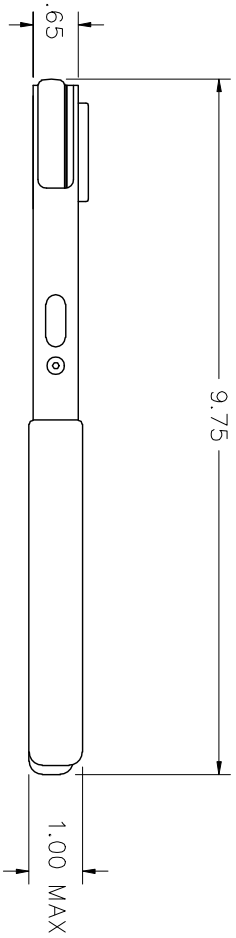

REVISIONS				
REV. SYM.	E.C.O. NUMBER	DESCRIPTION	BY DATE	APP'D DATE
1		ORIGINAL RELEASE	AAM 7-16-99	RRR 7-16-99

- USE GAGE P/N G925
- GAGING DIMENSIONS (FIGURE 1):
GO .042 / NO-GO .046

NOTES:

FIGURE 1

**UNCONTROLLED DOCUMENT
WILL NOT BE UPDATED**

RESTRICTED & CONFIDENTIAL		COMPENSATION PROPERTY OF DANIELS MANUFACTURING CORP. NOT TO BE DISCLOSED TO OTHERS, REPRODUCED OR USED FOR ANY OTHER PURPOSE, EXCEPT AS AUTHORIZED IN WRITING BY DANIELS MANUFACTURING. MUST BE RETURNED TO DANIELS MANUFACTURING ON COMPLETION OF ORDER OR OTHER PURPOSE FOR WHICH LENT.	
ITEM	PART NO.	QTY.	DESCRIPTION/REMARKS
DRAWN A. MOO-YOUNG	DATE 7-16-99		
CHK'D. RRR	DATE 7-16-99		
APP'D.	DATE		
APP'D.	DATE		
<p>NOTE: THIS DRAWING IS AN OUTLINE DRAWING. THE RESPECTIVE DRAWING PART NUMBER INDICATED ACTUAL DMG PART NUMBER WITHOUT THE "-ENV" SUFFIX.</p>			
WHERE USED:		CAD P/N	SHEET OF
SIZE	SCALE	GS210-ENV	1 OF
B	NTS		
POSTING		DMG. NO.	REV.
		GS210-ENV	1
DO NOT SCALE DRAWING			

Click to view products by [DMC](#) manufacturer:

Other Similar products are found below :

[010-0096](#) [M225201-06](#) [M225202-37](#) [6-1579015-5](#) [CT150-6-RH07](#) [622-6441LF](#) [M322](#) [6-304052-1](#) [63456-0054](#) [63484-3701](#) [63800-8355](#)
[63819-1875](#) [63819-2875](#) [63819-4475](#) [63823-3475](#) [63827-5375](#) [64001-0975](#) [64001-4175](#) [64005-0175](#) [662903-2](#) [690602-6](#) [7-1579001-9](#) [7-](#)
[23471-1](#) [762637-1](#) [808714-1](#) [811242-5](#) [999-50-020083](#) [1-21002-3](#) [1-21002-7](#) [12085270](#) [1-21002-6](#) [1-21113-6](#) [1-22548-4](#) [125442-1](#)
[DCE.91.073.BVC](#) [DCE.91.090.3MVM](#) [DCE.91.130.5MVU](#) [DCE.91.202.BVCM](#) [1338300-1](#) [1-354003-0](#) [1338301-1](#) [DF62/RE-MD](#) [142321](#)
[1456088-1](#) [1490794-1](#) [1-45804-6](#) [1490357-2](#) [1490357-3](#) [AX100749](#) [1-59619-7](#)