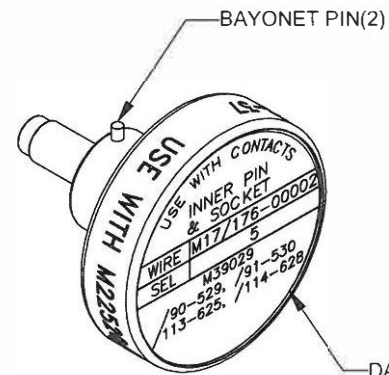

LOCATOR	
HOLE DIMENSIONS	ADDITIONAL FEATURES
Ø.052	L-Ø.063
▽THRU	▽.090

**UNCONTROLLED DOCUMENT
WILL NOT BE UPDATED**

DIMENSIONS IN INCHES - UNLESS OTHERWISE SPECIFIED

REVISIONS				
REV SYM	ECO NUMBER	DESCRIPTION	BY DATE	APP'D DATE
2		REDRAWN	AHH 11-12-09	RRR 11-12-09
3	22951	DATAPLATE REVISED	11 06-05-13	

RESTRICTED & CONFIDENTIAL <small>CONFIDENTIAL PROPERTY OF DANIELS MANUFACTURING CORP. NOT TO BE DISCLOSED TO OTHERS. REPRODUCED OR USED FOR ANY OTHER PURPOSE EXCEPT AS AUTHORIZED IN WRITING BY DANIELS MANUFACTURING. MUST BE RETURNED TO DANIELS MANUFACTURING CORP ON COMPLETION OF ORDER OR OTHER PURPOSE FOR WHICH INT.</small>	MATERIAL	ITEM	PART No.	QTY.	DESCRIPTION/REMARKS
	HEAT TREAT	DRN: DUNG CAO CHK: DE	DATE: 10-2-95 DATE: 10-2-95		DMC DANIELS MANUFACTURING CORP. ORLANDO, FLORIDA CAGE 11851
	FINISH	APPD: [blank] APPD: [blank]	DATE: [blank] DATE: [blank]	TITLE	
	DO NOT SCALE DRAWING	NOTE: THIS DRAWING IS AN OUTLINE DRAWING OF THE RESPECTIVE DMC PART NUMBER INDICATED. ACTUAL DMC PART NUMBER IS DRAWING NUMBER WITHOUT THE "ENV" SUFFIX	WHERE USED: AFMB	SIZE: B SCALE: 2.5X	CAD P/N: K709-ENV

[58510-1](#) [63454-1601](#) [63457-0056](#) [63457-3401](#) [730-5/8](#) [730BB-1-3/8](#) [PV-670508-001](#) [1328](#) [1338](#) [13782656](#) [13782673](#) [13782686](#) [AR-24](#)
[1528-TL](#) [1583609-1](#) [1720](#) [1762951-1](#) [2063500-2](#) [19031-0168](#) [AR-20](#) [CD5-8](#) [313336-3](#) [11-19-3122](#) [539663-1](#) [63446-2241](#) [TL-18](#)
[0634451912](#) [1762674-1](#) [63454-0123](#) [68240-1](#) [68247-1](#) [734252](#) [313183-1](#) [PA2029](#) [119174-001](#) [23846-1](#) [11-40-5342](#) [68010-2](#) [690370015](#)
[730BB-1-1/8](#) [730BB-1-1/16](#) [19032-0048](#) [63465-0023](#) [11-40-4438](#) [63457-0041](#) [2906252-01](#) [19032-0202](#) [11-11-0054](#) [11-11-0052](#) [19813-5041](#)