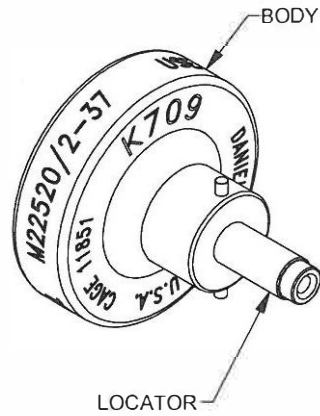

LOCATOR	
HOLE DIMENSIONS	ADDITIONAL FEATURES
Ø.052	L-Ø.063
▽THRU	▽.090

**UNCONTROLLED DOCUMENT
WILL NOT BE UPDATED**

DIMENSIONS IN INCHES - UNLESS OTHERWISE SPECIFIED

REVISIONS				
REV SYM	ECO NUMBER	DESCRIPTION	BY DATE	APP'D DATE
2		REDRAWN	AHH 11-12-09	RRR 11-12-09
3	22951	DATAPLATE REVISED	11 06-05-13	

RESTRICTED & CONFIDENTIAL <small>CONFIDENTIAL PROPERTY OF DANIELS MANUFACTURING CORP. NOT TO BE DISCLOSED TO OTHERS. REPRODUCED OR USED FOR ANY OTHER PURPOSE EXCEPT AS AUTHORIZED IN WRITING BY DANIELS MANUFACTURING. MUST BE RETURNED TO DANIELS MANUFACTURING CORP ON COMPLETION OF ORDER OR OTHER PURPOSE FOR WHICH INT.</small>	MATERIAL	ITEM	PART No.	QTY.	DESCRIPTION/REMARKS
	HEAT TREAT	DRN: DUNG CAO CHK: DE	DATE: 10-2-95 DATE: 10-2-95		DMC DANIELS MANUFACTURING CORP. ORLANDO, FLORIDA CAGE 11851
	FINISH	APPD: [blank] APPD: [blank]	DATE: [blank] DATE: [blank]	TITLE	
	DO NOT SCALE DRAWING	NOTE: THIS DRAWING IS AN OUTLINE DRAWING OF THE RESPECTIVE DMC PART NUMBER INDICATED. ACTUAL DMC PART NUMBER IS DRAWING NUMBER WITHOUT THE "ENV" SUFFIX	WHERE USED: AFMB	SIZE: B SCALE: 2.5X	CAD P/N: K709-ENV

[58510-1](#) [63454-1601](#) [63457-0056](#) [63457-3401](#) [730-5/8](#) [730BB-1-3/8](#) [PV-670508-001](#) [1328](#) [1338](#) [13782656](#) [13782673](#) [13782686](#) [AR-24](#)
[1528-TL](#) [1583609-1](#) [1720](#) [1762951-1](#) [2063500-2](#) [19031-0168](#) [AR-20](#) [CD5-8](#) [313336-3](#) [11-19-3122](#) [539663-1](#) [63446-2241](#) [TL-18](#)
[0634451912](#) [1762674-1](#) [63454-0123](#) [68240-1](#) [68247-1](#) [734252](#) [313183-1](#) [PA2029](#) [119174-001](#) [23846-1](#) [11-40-5342](#) [68010-2](#) [690370015](#)
[730BB-1-1/8](#) [730BB-1-1/16](#) [19032-0048](#) [63465-0023](#) [11-40-4438](#) [63457-0041](#) [2906252-01](#) [19032-0202](#) [11-11-0054](#) [11-11-0052](#) [19813-5041](#)