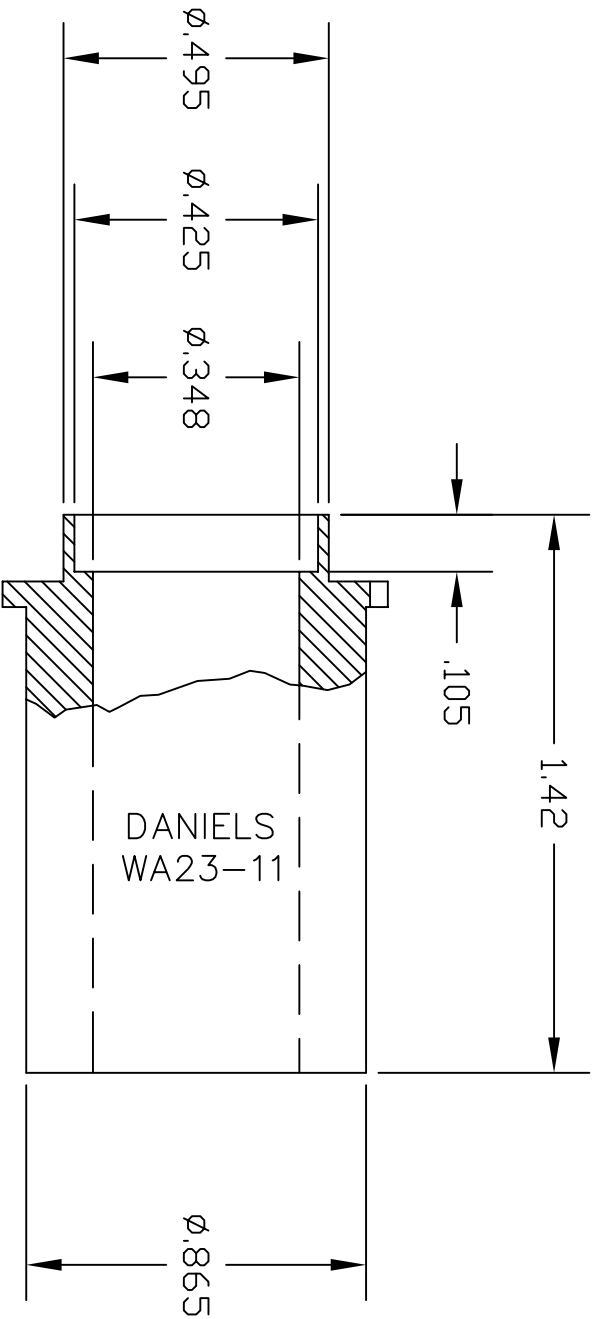

**UNCONTROLLED DOCUMENT  
WILL NOT BE UPDATED**

REVISIONS		DESCRIPTION	BY DATE	APP'D DATE
REV. SYM.	E.C.O. NUMBER			
1		ORIGINAL RELEASE	JWJ 11/8/99	RRR 11/8/99

<p style="text-align: center;"><b>RESTRICTED &amp; CONFIDENTIAL</b></p> <p style="text-align: center;">CONFIDENTIAL PROPERTY OF DANIELS MANUFACTURING CORP. NOT TO BE DISCLOSED TO OTHERS, REPRODUCED OR USED FOR ANY OTHER PURPOSE, EXCEPT AS AUTHORIZED IN WRITING BY DANIELS MANUFACTURING. MUST BE RETURNED TO DANIELS MANUFACTURING CORP. ON COMPLETION OF ORDER OR OTHER PURPOSE FOR WHICH LENT.</p>		MATERIAL		ITEM		PART NO.		QTY.		DESCRIPTION/REMARKS	
		HEAT TREAT		DRN. J. JOYCE		DATE 11/8/99		DATE 11/8/99		DATE 11/8/99	
FINISH		APP'D.		CHK'D. RRR		DATE 11/8/99		DATE 11/8/99		DATE 11/8/99	
DO NOT SCALE DRAWING		NOTE:		THIS DRAWING IS AN OUTLINE DRAWING OF THE RESPECTIVE DMC PART NUMBER INDICATED. ACTUAL DMC PART NUMBER IS DRAWING NUMBER WITHOUT THE "-ENV" SUFFIX.		WHERE USED:		CAD P/N		SHEET OF	
		LOCATOR ENVELOPE DRAWING		A		NTS		WA23-11-ENV		1	
								DANIELS MANUFACTURING CORP. ORLANDO, FLORIDA CAGE 11851		REV. 1	

Other Similar products are found below :

[010-0096](#) [M225201-06](#) [M225202-37](#) [6-1579015-5](#) [CT150-6-RH07](#) [622-6441LF](#) [M322](#) [6-304052-1](#) [63456-0054](#) [63484-3701](#) [63800-8355](#)  
[63819-1875](#) [63819-2875](#) [63819-4475](#) [63827-5375](#) [64001-0975](#) [64001-4175](#) [64005-0175](#) [662903-2](#) [690602-6](#) [7-1579001-9](#) [7-23471-1](#)  
[762637-1](#) [808714-1](#) [811242-5](#) [999-50-020083](#) [1-21002-3](#) [1-21002-7](#) [12085270](#) [1-21002-6](#) [1-21113-6](#) [1-22548-4](#) [125442-1](#)  
[DCE.91.073.BVC](#) [DCE.91.090.3MVM](#) [DCE.91.130.5MVU](#) [DCE.91.202.BVCM](#) [1338300-1](#) [1-354003-0](#) [1338301-1](#) [DF62/RE-MD](#) [142321](#)  
[1456088-1](#) [1490794-1](#) [1-45804-6](#) [1490357-2](#) [1490357-3](#) [AX100749](#) [1-59619-7](#) [1596970-1](#)