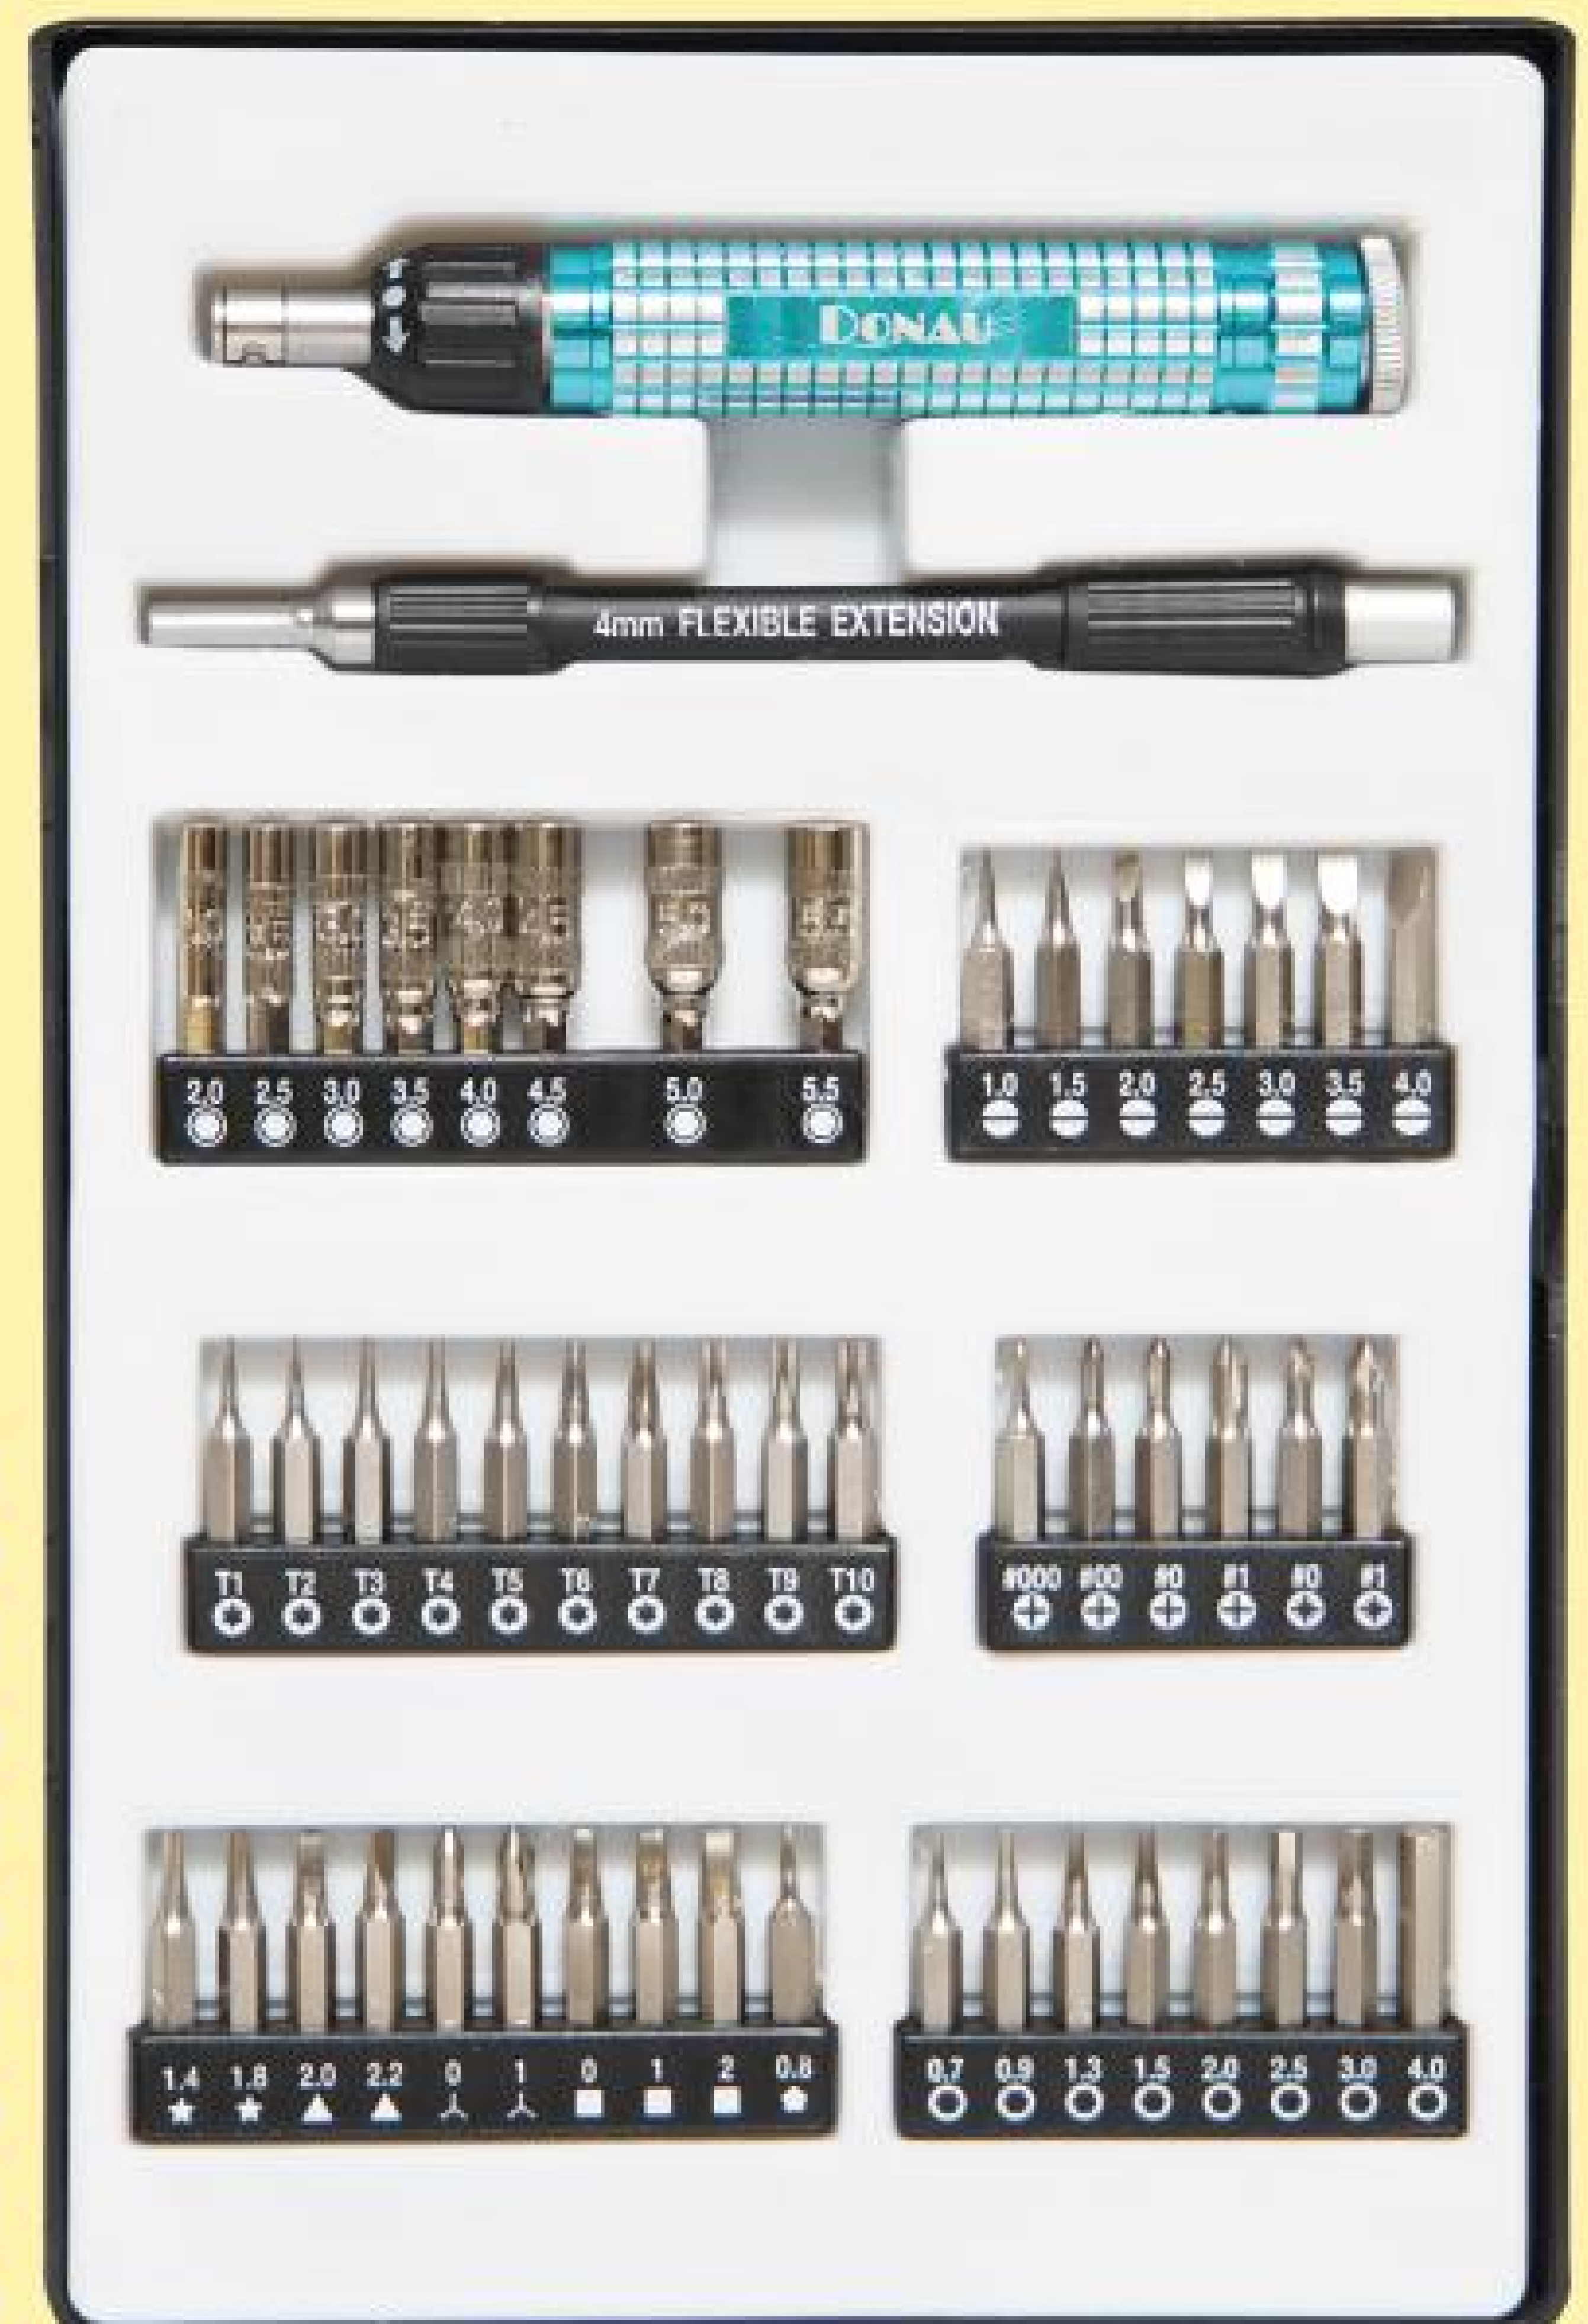

A No. MBS30 Mini Bit Set 30-tlg. / mini bit set 30 pcs.

Kompaktes und praktisches Mini Bit Set mit 30-tlg. Auswahl der wichtigsten 4 mm Mini Bits. Ein nützlicher Helfer für jedermann. Bithalter aus Metall mit Teleskopauszug für Arbeiten an schwer zugänglichen Stellen. Min. Länge 140 mm, max. Länge 218 mm. Bitlänge 28 mm.

Compact and practical mini bit set with 30 pcs. Selection of the most important 4 mm mini bits. A useful aid for everyone. Metal holder for all 4 mm mini bits. With telescopic extensions for works on difficult accessible places. Min. length 140 mm, max. length 218 mm. Bit length 28 mm.

- Schlitz / slotted 1.0 / 1.5 / 2.0 / 2.5 / 3.0 / 3.5 / 4.0 mm
- Kreuzschlitz Philips / cross point philips 000 / 00 / 0 / 1
- Kreuzschlitz Pozidrive / cross point pozidrive 0 / 1
- Sechskant / hexagon 0.7 / 0.9 / 1.3 / 1.5 / 2.0 / 2.5 / 3.0 / 4.0 mm
- T-Profil / t-profile T4 / T5 / T6 / T7 / T8 / T9 / T10 / T15 / T20

B No. MBS50 Ratschen Schraubendreher Set / ratchet screwdriver set

51-tlg. Aluminium Schraubendreher mit Rechts- / Linkslauf verstellbar und Mittelstellung feststellbar. Mit stufenloser, leichtgängiger Ratschenfunktion. Passend für alle 4 mm Mini Bits. Länge ca. 105 mm. Flexible Verlängerung ca. 115 mm lang für 4 mm Bits.

51 pcs. aluminum screwdriver adjustable with right- / leftmotion and lockable central position. Stepless ratchet function. Suitable for all 4 mm mini bits. Length approx. 105 mm. Flexible extension with length approx. 115 mm for all 4 mm mini bits.