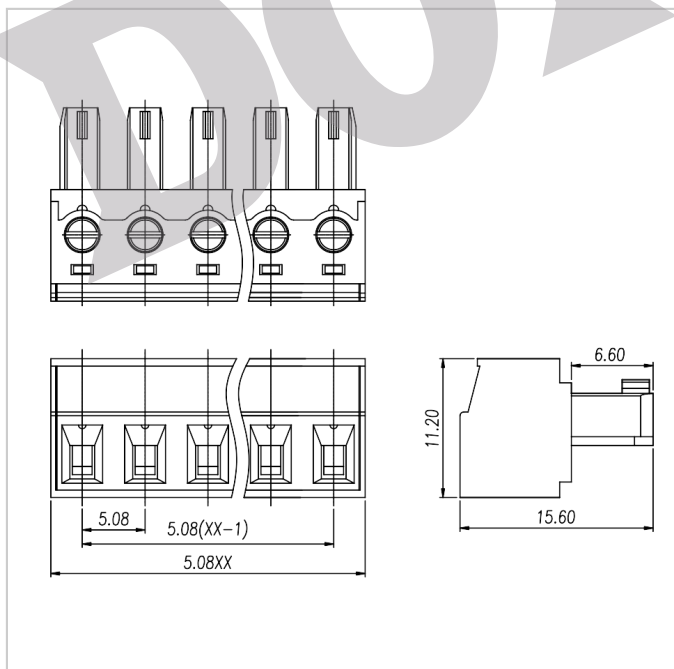

DB1EK-5.08

插拔式接线端子-插头

DORABO®

阻燃等级 Flame retardant rating	UL94V-0
导体材料 Conductor Material	Copper alloy
导体表面镀层 Plating of conductor surface	Ni plated

一般参数 Other Data

间距/极数 Pitch/Poles [mm]/[P]	5.08/2~24
剥线长度 Stripping Length [mm]	6-7
螺丝/扭矩 Screw/Torque(Max)[N.m]	M2/0.2
工作温度 Operating temperature [°C]	-40~+105
焊锡温度 Soldering temperature	/
引针尺寸 Pin dimensions [mm]	/
PCB板孔径 PCB Hole Diameter [mm]	/

尺寸图