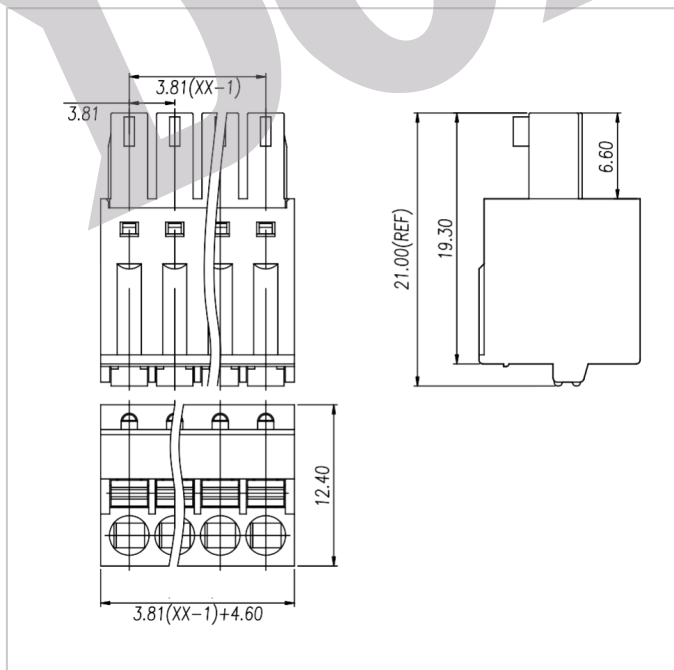

DB2EKD-3.81

插拔式接线端子-插头

DORABO®

绝缘材料 Insulation Material	PA66
阻燃等级 Flame retardant rating	UL94V-0
导体材料 Conductor Material	Copper alloy
导体表面镀层 Plating of conductor surface	Ni plated

一般参数 Other Data

间距/极数 Pitch/Poles [mm]/[P]	3.81/2-24
剥线长度 Stripping Length [mm]	7~8
螺丝/扭矩 Screw/Torque(Max)[N.m]	/
工作温度 Operating temperature [°C]	-40~+105
焊锡温度 Soldering temperature	/
引针尺寸 Pin dimensions [mm]	/
PCB板孔径 PCB Hole Diameter [mm]	/

尺寸图