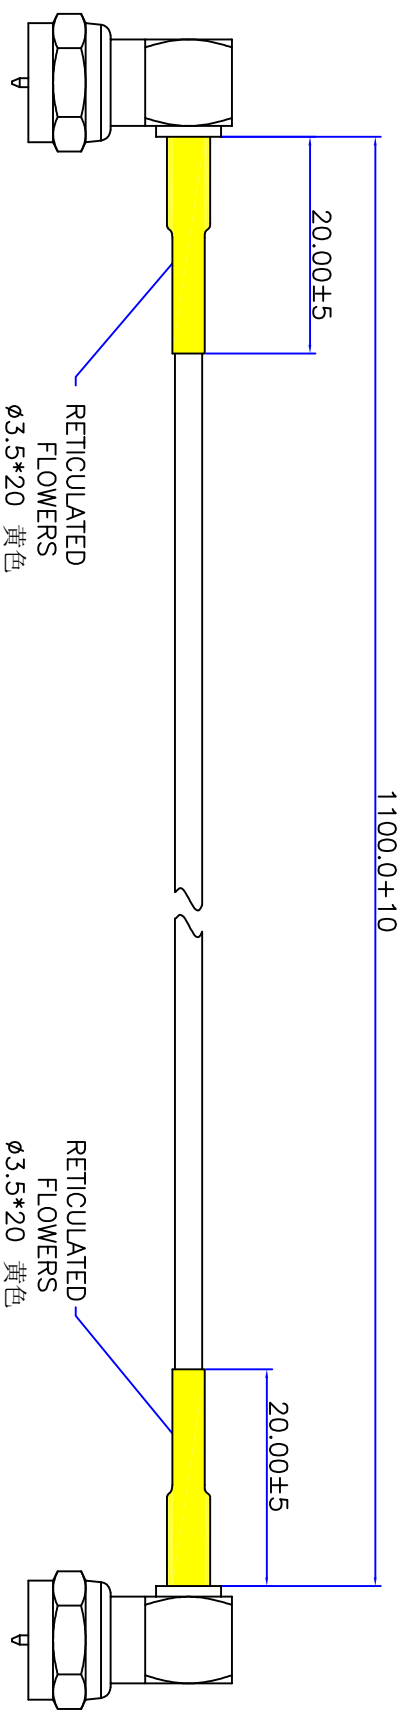

REV	DESCRIPTION	DWN	DATE	APPROVEN
A	FIRST ISSUE	W.cheng	2021/01/09	John Kine
B				

序号	品名	规格	颜色	数量	用量
3	F头	3/8-32UNEF 90度弯公F头	银色	1	2
2	热缩管	外径 ϕ 3.5x20mm热缩管	黄色	1	2
1	线材	RG179-75欧NBC镀银同轴射频线1100+10mm	黄色	1	1

NOTE:

DRAWN W.cheng	TOLERANCE	UNLESS OTHERWISE SPECIFIED TOLERANCES FDR INCHES ARE 0.5-8MM ±0.20MM 8-30MM ±0.40MM 30-120MM ±0.50MM
CHECKED	VIEW	
APPROVALS	UNIT	MM
	SCALE	1 : 1

DOSIN DOSIN INDUSTRIAL(HK)CO.,LTD
东莞市德索五金电子有限公司
 Dongguan Dosin Hardware Electronics Co.,Ltd. Fax: (0086)769-81875836
 Web: http://www.dosin.com.cn
 dosin2005@dosin-china.com
 E-mail: dosin2005@163.com
 Tel: (0086)769-81153906

产品名称: F ANGLE PLUG TO F ANGLE PLUG FOR RG179 CABLE
 产品料号: DOSIN-811-3022
 客户编号: 客户编号

SHEET: 1 OF 1

X-ON Electronics

Largest Supplier of Electrical and Electronic Components

Click to view similar products for [Antenna Accessories](#) category: