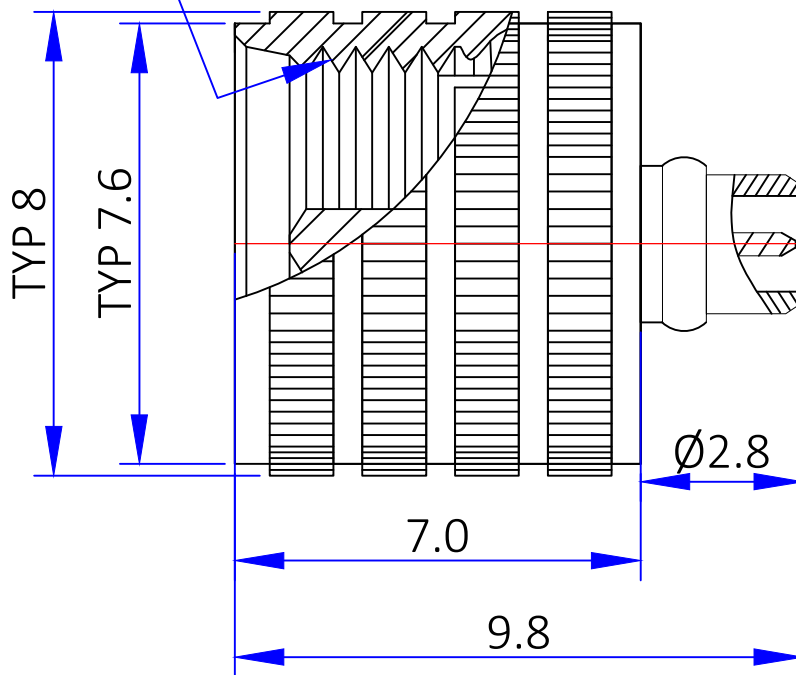

1/4-36UNS-2B

Rev	描述 Description	变更编号 Change number	日期 Date
A	First issue	---	2023/05/10

4	INSULATOR	PTFE	WHITE	1PCS
3	CONTACT PIN	BRASS	GOLD	1PCS
2	MMCX PLUG	BRASS	GOLD	1PCS
1	SMA PLUG	BRASS	GOLD	1PCS
No.	描述 Description	材质 Material	材质 Finish	数量 Qty/Unit

The View		DOSIN INDUSTRIAL(HK)CO.,LTD 江门市德索连接器有限公司 Jiangmen Dosin Connector Co., LTD		Web: http://www.dosinconn.com Dosin2005@dosin-china.com Tel: (0086)769-81153906 Fax: (0086)769-81875836	
单位 unit	mm	页码 page	1/1	料号 Part Number	DOSIN-818-0343
图号 Drawing NO		文件保密 File security This drawing shall not be copied, circulated or used for other purposes without permission. 本图纸未经允许，不可复制、外传或它用		产品名称 Product name	SMA PLUG TO MMCX PLUG ADAPTER
未注公差 Unmarked tolerance		零部件 Parts X. ±0.5 X.X ±0.20 X.XX ±0.10		绘图 Draw drawing	Wang YiWang
线性 Line ≤10 ±1 10~50 ±1.5 >50 ±4%		角度 angle ±3°		审核 Check	Deng Gao
				客户确认 Customer confirmation	