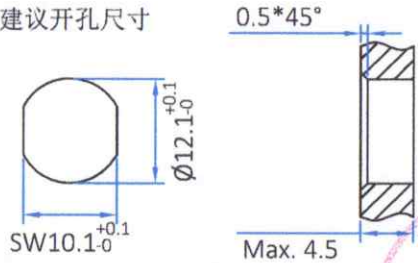

版本	描述	变更编号	日期
A	首次发行	---	2023/11/18

建议开孔尺寸

建议PCB开孔尺寸

F	0型圈	橡胶	黑色	1PCS
E	端子	磷青铜	镀金	3~8PCS
D	0型圈	橡胶	黑色	1PCS
C	螺母	黄铜	镀镍	1PCS
B	母前锁外壳	黄铜	镀镍	1PCS
A	胶芯	PA66	黑色	1PCS
No.	规格/描述	材质	外观处理	数量/单位

The View		dosinconn DOSIN INDUSTRIAL(HK)CO.,LTD 江门市德索连接器有限公司 Jiangmen Dosin Connector Co., LTD		Web: https://www.dosinconn.cn/ Mailbox: sale@dosin.cn Tel: (0086)769-81153906		
单位 Unit	mm	比例 Scale	1:1	图号 Drawing NO	料号 Part Number	
				文件保密 File security	产品名称 Product name	
				This drawing shall not be copied, circulated or used for other purposes without permission. 本图纸未经允许，不可复制、外传或它用	DS869FPS0486-XX	M8 母前锁插板 M12*1.0 锁板
					未注公差 Unmarked tolerance	绘图 Draw drawing
					零部件 Parts X. ±0.30 X.X ±0.20 X.XX ±0.10	扶刘
				角度 angle ±3°	审核 Check	客户确认 Customer confirmation