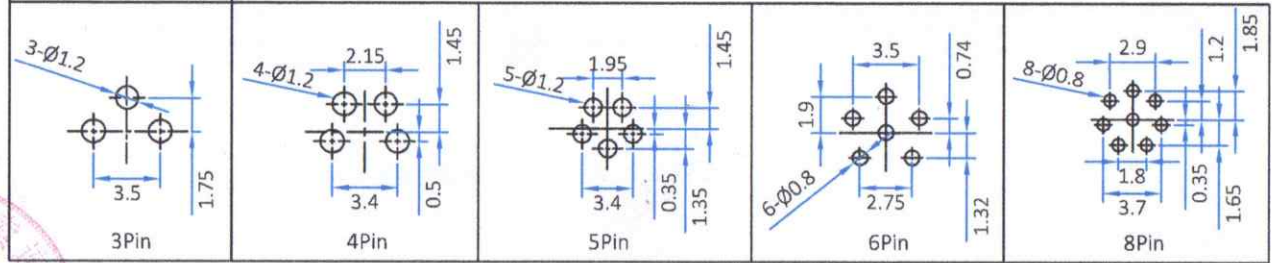

版本	描述	变更编号	日期
A	首次发行	---	2023/11/18

建议开孔尺寸

建议PCB开孔尺寸

F	0型圈	橡胶	黑色	1PCS
E	端子	磷青铜	镀金	3~8PCS
D	0型圈	橡胶	黑色	1PCS
C	螺母	黄铜	镀镍	1PCS
B	母前锁外壳	黄铜	镀镍	1PCS
A	胶芯	PA66	黑色	1PCS
No.	规格/描述	材质	外观处理	数量/单位

The View		dosinconn DOSIN INDUSTRIAL(HK)CO.,LTD 江门市德索连接器有限公司 Jiangmen Dosin Connector Co., LTD		Web: https://www.dosinconn.cn/ Mailbox: sale@dosin.cn Tel: (0086)769-81153906		
单位 Unit	mm	比例 Scale	1:1	图号 Drawing NO	料号 Part Number	
				文件保密 File security	产品名称 Product name	
				This drawing shall not be copied, circulated or used for other purposes without permission. 本图纸未经允许，不可复制、外传或它用	DS869FPS0486-XX	M8 母前锁插板 M12*1.0 锁板
					未注公差 Unmarked tolerance	绘图 Draw drawing
					零部件 Parts X. ±0.30 X.X ±0.20 X.XX ±0.10	扶刘
				角度 angle ±3°	审核 Check	客户确认 Customer confirmation