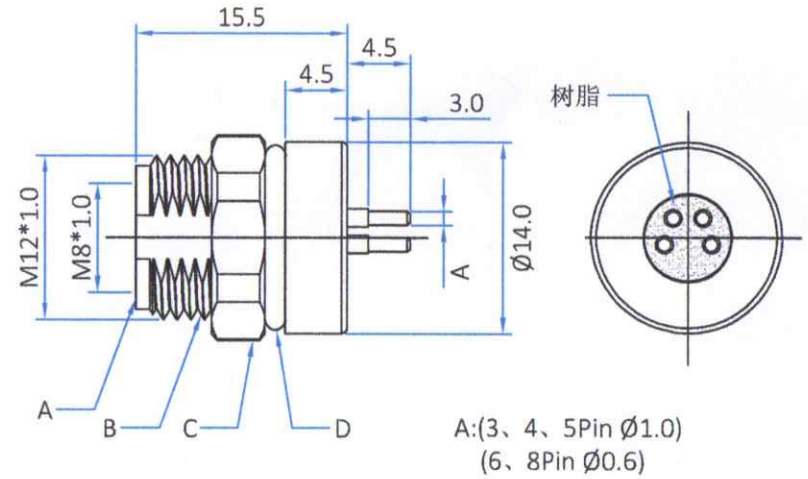

版本	描述	变更编号	日期
A	首次发行	---	2023/11/18

建议开孔尺寸

建议PCB开孔尺寸

F	0型圈	橡胶	黑色	1PCS
E	端子	磷青铜	镀金	3~8PCS
D	0型圈	橡胶	黑色	1PCS
C	螺母	黄铜	镀镍	1PCS
B	母前锁外壳	黄铜	镀镍	1PCS
A	胶芯	PA66	黑色	1PCS
No.	规格/描述	材质	外观处理	数量/单位

The View		dosinconn DOSIN INDUSTRIAL(HK)CO.,LTD 江门市德索连接器有限公司 Jiangmen Dosin Connector Co., LTD		Web: https://www.dosinconn.cn/ Mailbox: sale@dosin.cn Tel: (0086)769-81153906		
单位 Unit	mm	比例 Scale	1:1	图号 Drawing NO	料号 Part Number	
				文件保密 File security	产品名称 Product name	
				This drawing shall not be copied, circulated or used for other purposes without permission. 本图纸未经允许，不可复制、外传或它用	DS869FPS0486-XX	M8 母前锁插板 M12*1.0 锁板
					未注公差 Unmarked tolerance	绘图 Draw drawing
					零部件 Parts X. ±0.30 X.X ±0.20 X.XX ±0.10	扶刘
				角度 angle ±3°	审核 Check	客户确认 Customer confirmation