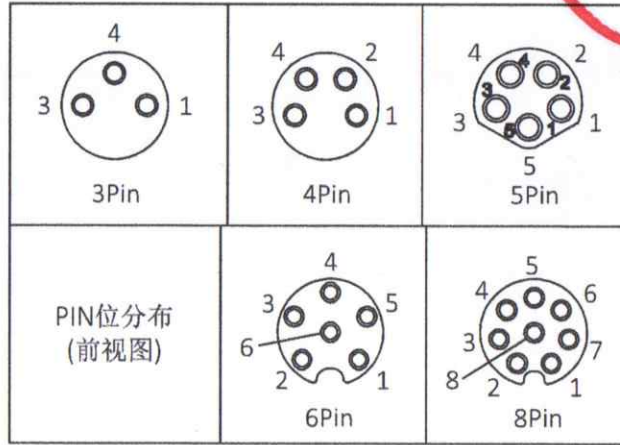

版本	描述	变更编号	日期
A	首次发行	---	2023/11/18

建议开孔尺寸

建议PCB开孔尺寸

F	0型圈	橡胶	黑色	1PCS
E	端子	磷青铜	镀金	3~8PCS
D	0型圈	橡胶	黑色	1PCS
C	螺母	黄铜	镀镍	1PCS
B	母前锁外壳	黄铜	镀镍	1PCS
A	胶芯	PA66	黑色	1PCS
No.	规格/描述	材质	外观处理	数量/单位

The View		dosinconn DOSIN INDUSTRIAL(HK)CO.,LTD 江门市德索连接器有限公司 Jiangmen Dosin Connector Co., LTD		Web: https://www.dosinconn.cn/ Mailbox: sale@dosin.cn Tel: (0086)769-81153906		
单位 Unit	mm	比例 Scale	1:1	图号 Drawing NO	料号 Part Number	
				文件保密 File security	产品名称 Product name	
				This drawing shall not be copied, circulated or used for other purposes without permission. 本图纸未经允许，不可复制、外传或它用	DS869FPS0486-XX	M8 母前锁插板 M12*1.0 锁板
					未注公差 Unmarked tolerance	绘图 Draw drawing
					零部件 Parts X. ±0.30 X.X ±0.20 X.XX ±0.10	扶刘
				角度 angle ±3°	审核 Check	客户确认 Customer confirmation