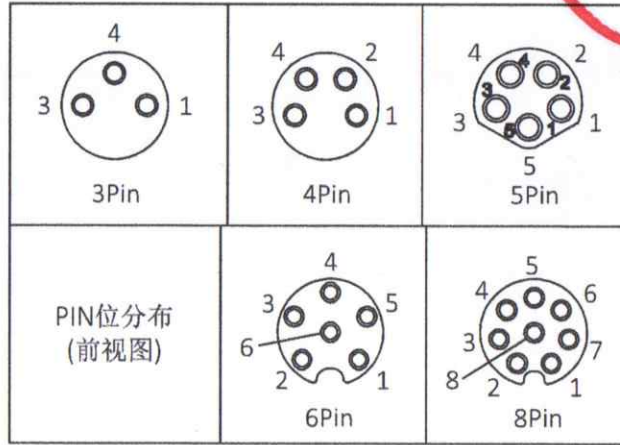

版本	描述	变更编号	日期
A	首次发行	---	2023/11/18

建议开孔尺寸

建议PCB开孔尺寸

F	0型圈	橡胶	黑色	1PCS
E	端子	磷青铜	镀金	3~8PCS
D	0型圈	橡胶	黑色	1PCS
C	螺母	黄铜	镀镍	1PCS
B	母前锁外壳	黄铜	镀镍	1PCS
A	胶芯	PA66	黑色	1PCS
No.	规格/描述	材质	外观处理	数量/单位

The View		dosinconn DOSIN INDUSTRIAL(HK)CO.,LTD 江门市德索连接器有限公司 Jiangmen Dosin Connector Co., LTD		Web: https://www.dosinconn.cn/ Mailbox: sale@dosin.cn Tel: (0086)769-81153906	
单位 Unit	mm	比例 Scale	1:1	图号 Drawing NO	料号 Part Number
文件保密 File security This drawing shall not be copied, circulated or used for other purposes without permission. 本图纸未经允许，不可复制、外传或它用		未注公差 Unmarked tolerance 零部件 Parts X. ±0.30 X.X ±0.20 X.XX ±0.10 角度 angle ±3°		产品名称 Product name M8 母前锁插板 M12*1.0 锁板	绘图 Draw drawing 扶刘
				审核 Check 	客户确认 Customer confirmation