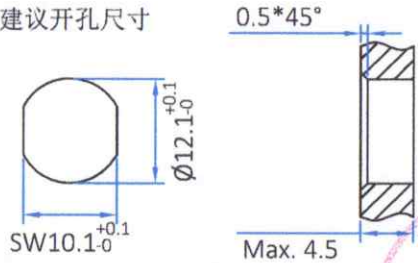

版本	描述	变更编号	日期
A	首次发行	---	2023/11/18

建议开孔尺寸

建议PCB开孔尺寸

F	0型圈	橡胶	黑色	1PCS
E	端子	磷青铜	镀金	3~8PCS
D	0型圈	橡胶	黑色	1PCS
C	螺母	黄铜	镀镍	1PCS
B	母前锁外壳	黄铜	镀镍	1PCS
A	胶芯	PA66	黑色	1PCS
No.	规格/描述	材质	外观处理	数量/单位

The View		dosinconn DOSIN INDUSTRIAL(HK)CO.,LTD 江门市德索连接器有限公司 Jiangmen Dosin Connector Co., LTD		Web: https://www.dosinconn.cn/ Mailbox: sale@dosin.cn Tel: (0086)769-81153906	
单位 Unit	mm	比例 Scale	1:1	图号 Drawing NO	料号 Part Number
文件保密 File security This drawing shall not be copied, circulated or used for other purposes without permission. 本图纸未经允许，不可复制、外传或它用		未注公差 Unmarked tolerance 零部件 Parts X. ±0.30 X.X ±0.20 X.XX ±0.10 角度 angle ±3°		产品名称 Product name M8 母前锁插板 M12*1.0 锁板	绘图 Draw drawing 扶刘
				审核 Check 	客户确认 Customer confirmation