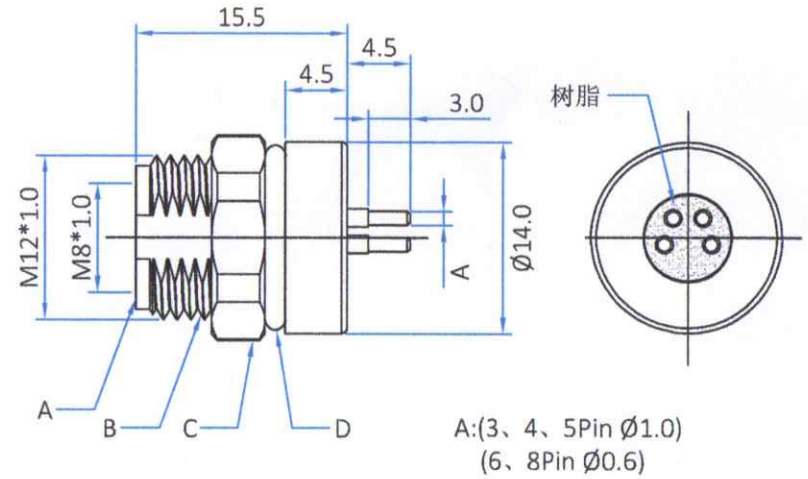

版本	描述	变更编号	日期
A	首次发行	---	2023/11/18

建议开孔尺寸

建议PCB开孔尺寸

F	0型圈	橡胶	黑色	1PCS
E	端子	磷青铜	镀金	3~8PCS
D	0型圈	橡胶	黑色	1PCS
C	螺母	黄铜	镀镍	1PCS
B	母前锁外壳	黄铜	镀镍	1PCS
A	胶芯	PA66	黑色	1PCS
No.	规格/描述	材质	外观处理	数量/单位

The View		dosinconn DOSIN INDUSTRIAL(HK)CO.,LTD 江门市德索连接器有限公司 Jiangmen Dosin Connector Co., LTD		Web: https://www.dosinconn.cn/ Mailbox: sale@dosin.cn Tel: (0086)769-81153906	
单位 Unit	mm	比例 Scale	1:1	图号 Drawing NO	料号 Part Number
文件保密 File security This drawing shall not be copied, circulated or used for other purposes without permission. 本图纸未经允许，不可复制、外传或它用		未注公差 Unmarked tolerance 零部件 Parts X. ±0.30 X.X ±0.20 X.XX ±0.10 角度 angle ±3°		产品名称 Product name M8 母前锁插板 M12*1.0 锁板	绘图 Draw drawing 扶刘
				审核 Check 	客户确认 Customer confirmation