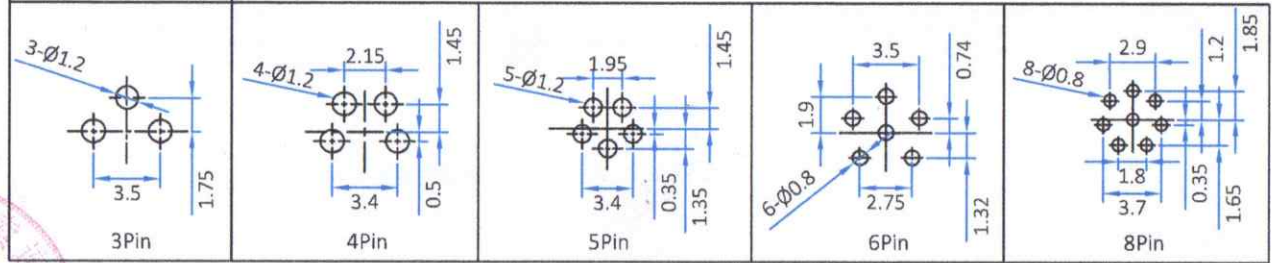

版本	描述	变更编号	日期
A	首次发行	---	2023/11/18

建议开孔尺寸

建议PCB开孔尺寸

F	0型圈	橡胶	黑色	1PCS
E	端子	磷青铜	镀金	3~8PCS
D	0型圈	橡胶	黑色	1PCS
C	螺母	黄铜	镀镍	1PCS
B	母前锁外壳	黄铜	镀镍	1PCS
A	胶芯	PA66	黑色	1PCS
No.	规格/描述	材质	外观处理	数量/单位

The View		dosinconn DOSIN INDUSTRIAL(HK)CO.,LTD 江门市德索连接器有限公司 Jiangmen Dosin Connector Co., LTD		Web: https://www.dosinconn.cn/ Mailbox: sale@dosin.cn Tel: (0086)769-81153906	
单位 Unit	mm	比例 Scale	1:1	图号 Drawing NO	料号 Part Number
文件保密 File security This drawing shall not be copied, circulated or used for other purposes without permission. 本图纸未经允许，不可复制、外传或它用		未注公差 Unmarked tolerance 零部件 Parts X. ±0.30 X.X ±0.20 X.XX ±0.10 角度 angle ±3°		产品名称 Product name M8 母前锁插板 M12*1.0 锁板	绘图 Draw drawing 扶刘
				审核 Check 	客户确认 Customer confirmation