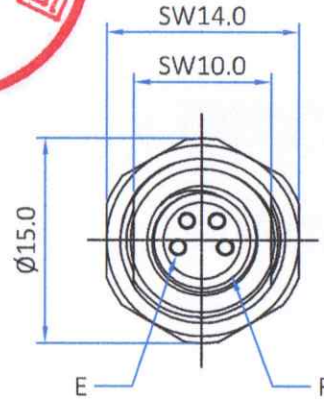

版本	描述	变更编号	日期
A	首次发行	---	2023/11/18

建议开孔尺寸

建议PCB开孔尺寸

F	0型圈	橡胶	黑色	1PCS
E	端子	磷青铜	镀金	3~8PCS
D	0型圈	橡胶	黑色	1PCS
C	螺母	黄铜	镀镍	1PCS
B	母前锁外壳	黄铜	镀镍	1PCS
A	胶芯	PA66	黑色	1PCS
No.	规格/描述	材质	外观处理	数量/单位

The View		dosinconn DOSIN INDUSTRIAL(HK)CO.,LTD 江门市德索连接器有限公司 Jiangmen Dosin Connector Co., LTD		Web: https://www.dosinconn.cn/ Mailbox: sale@dosin.cn Tel: (0086)769-81153906	
单位 Unit	mm	比例 Scale	1:1	图号 Drawing NO	料号 Part Number
文件保密 File security This drawing shall not be copied, circulated or used for other purposes without permission. 本图纸未经允许，不可复制、外传或它用		未注公差 Unmarked tolerance 零部件 Parts X. ±0.30 X.X ±0.20 X.XX ±0.10 角度 angle ±3°		产品名称 Product name M8 母前锁插板 M12*1.0 锁板	绘图 Draw drawing 扶刘
				审核 Check 	客户确认 Customer confirmation