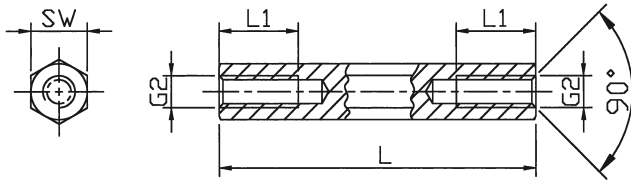

Support Post (Metric)

Spacer Bolts DII

[Stainless steel, metric thread]

- Spacer bolts**
- Type** hexagonal
- Styles** internal / internal
- Material** Stainless steel 1.4305 / DMS 400
- Standard Pack** from 100 pcs

Internal thread lengths [L1 in mm]

L	M2.5+M3	M4	M5	M6	M8
5	5	5			
8	8	8	8		
10	10	10	10	10	
12	12	12	12	12	
15	7	15	15	15	15
18	7	9	9	9	18
20	7	9	10	10	20
25	7	9	10	12	12
from 30	7	9	10	12	14

Minimum tensile strength: 750 N/mm²
Tolerance for length dimensions: +/- 0,1 mm
(applies to SW 13 : DIN 2768-m)

Lengths [mm]

Order No.	SW (hexagonal)	Thread	05	08	10	12	15	18	20	25	30	35	40	45	50	55	60	65	70	75	80	85	90	95	100
142 x (length)	SW 5	M2,5	05	08	10	12	15	18	20	25	30	35	40	45	50	55	60								
144 x	SW 5,5	M3	05	08	10	12	15	18	20	25	30	35	40	45	50	55	60	65	70						
146 x	SW 7	M4	05	08	10	12	15	18	20	25	30	35	40	45	50	55	60	65	70	75	80	85	90	95	100
148 x	SW 8	M5		08	10	12	15	18	20	25	30	35	40	45	50	55	60	65	70	75	80	85	90	95	100
149 x	SW 10	M6			10	12	15	18	20	25	30	35	40	45	50	55	60	65	70	75	80	85	90	95	100
1413 x	SW 13	M8					15	20	25	30	35	40	45	50		60		70		80		90		100	

SW: width across flats

Ordering example: 146 x 50 = DII / 1.4305 / SW 7 / M4 x 50

X-ON Electronics

Largest Supplier of Electrical and Electronic Components

Click to view similar products for [Standoffs & Spacers](#) category: