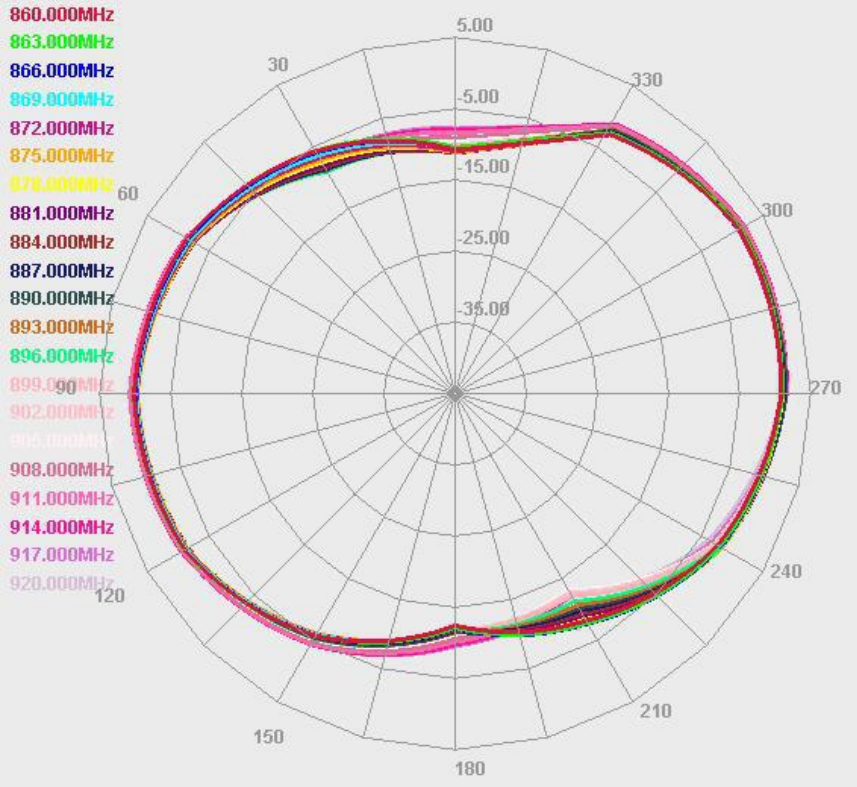

Horizontal