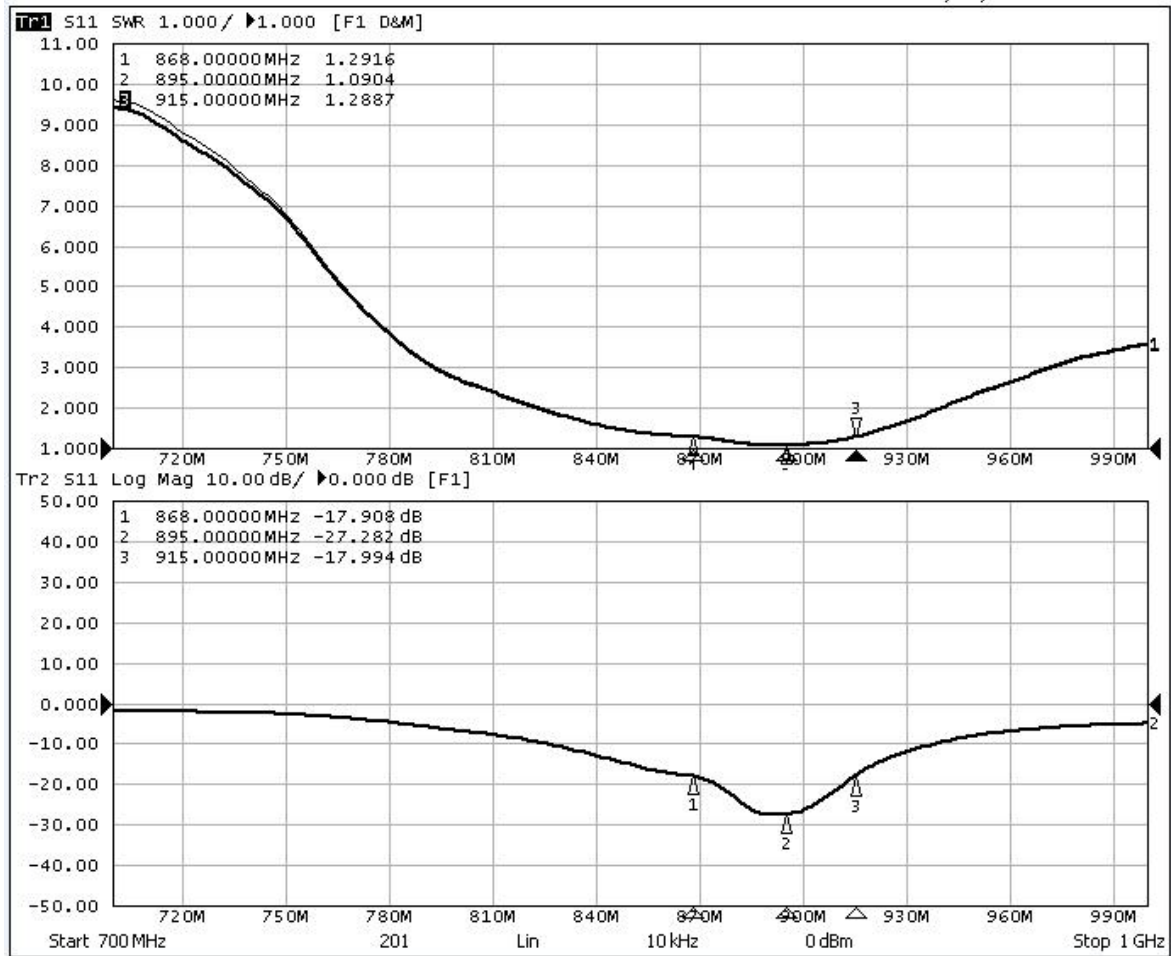

五、无源数据

Freq (MHz)	Effi (%)	Gain (dBi)
860	44.76	3.6
870	46.4	3.73
880	47.28	4.2
890	50.76	4.87
900	49	4.71
910	51.72	4.86
920	49.9	4.67