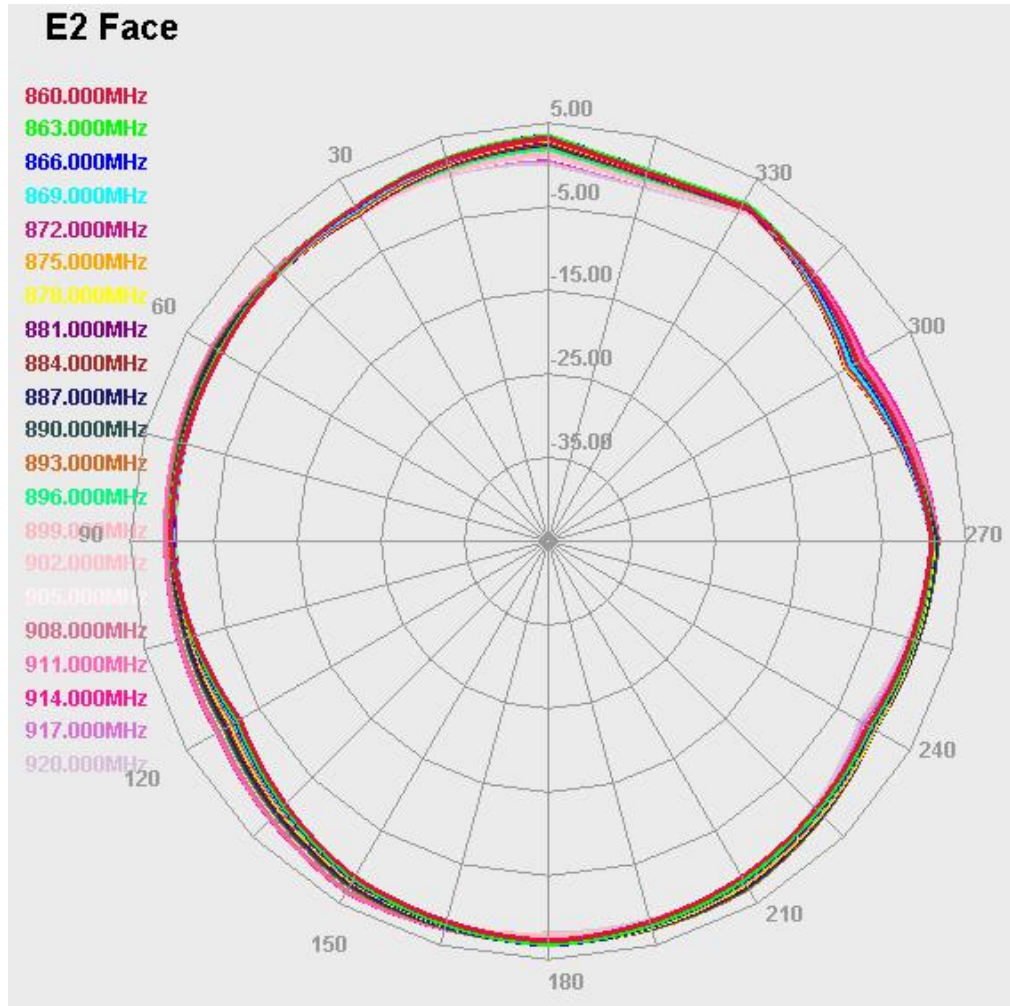

六、联系方式

深圳骏晔科技有限公司 Shenzhen DreamLnk Technology Co., Ltd

★ 数据采集、智能家居、物联网应用、无线遥控技术、远距离有源 RFID、天线研发★

【商务合作】 sales@dreamlnk.com

【电话】 0755-29369047

【技术支持】 support@dreamlnk.com

【网址】 www.dreamlnk.com

【公司地址】 广东省 深圳市 宝安区 新湖路华美居 A 区 C 座 602

【工厂地址】 广东省 东莞市塘厦镇 138 工业区裕华街 7 号华智创新谷 B 栋 5 楼