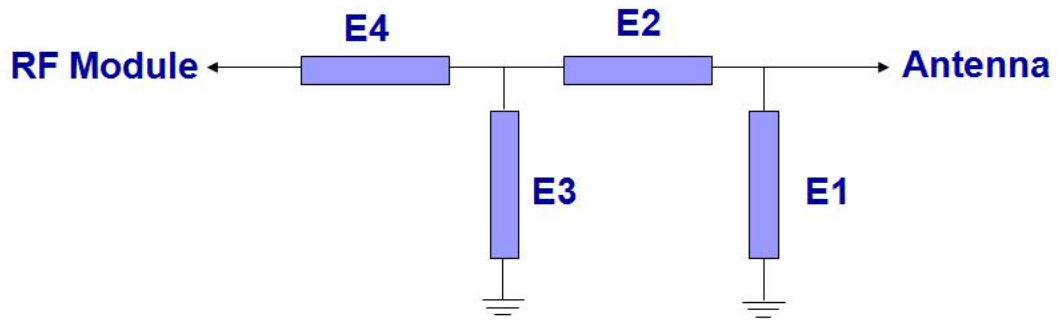

三、匹配电路 Matching Circuits

匹配电路

Element	Value	Vender
E1(0402)		
E2(0402)	0Ω	
E3(0402)		
E4(0402)	0Ω	

原匹配电路无修改