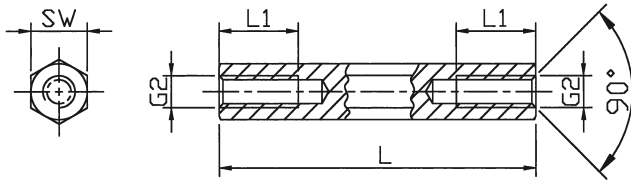

Support Post (Metric)

Spacer Bolts DII

[Stainless steel, metric thread]

- Spacer bolts**
- Type** hexagonal
- Styles** internal / internal
- Material** Stainless steel 1.4305 / DMS 400
- Standard Pack** from 100 pcs

Internal thread lengths [L1 in mm]

L	M2.5+M3	M4	M5	M6	M8
5	5	5			
8	8	8	8		
10	10	10	10	10	
12	12	12	12	12	
15	7	15	15	15	15
18	7	9	9	9	18
20	7	9	10	10	20
25	7	9	10	12	12
from 30	7	9	10	12	14

Minimum tensile strength: 750 N/mm²
 Tolerance for length dimensions: +/- 0,1 mm
 (applies to SW 13 : DIN 2768-m)

Lengths [mm]

Order No.	SW (hexagonal)	Thread	05	08	10	12	15	18	20	25	30	35	40	45	50	55	60	65	70	75	80	85	90	95	100
142 x (length)	SW 5	M2,5	05	08	10	12	15	18	20	25	30	35	40	45	50	55	60								
144 x	SW 5,5	M3	05	08	10	12	15	18	20	25	30	35	40	45	50	55	60	65	70						
146 x	SW 7	M4	05	08	10	12	15	18	20	25	30	35	40	45	50	55	60	65	70	75	80	85	90	95	100
148 x	SW 8	M5		08	10	12	15	18	20	25	30	35	40	45	50	55	60	65	70	75	80	85	90	95	100
149 x	SW 10	M6			10	12	15	18	20	25	30	35	40	45	50	55	60	65	70	75	80	85	90	95	100
1413 x	SW 13	M8					15	20	25	30	35	40	45	50	60	70	80	90							

SW: width across flats

Ordering example: 146 x 50 = DII / 1.4305 / SW 7 / M4 x 50

X-ON Electronics

Largest Supplier of Electrical and Electronic Components

Click to view similar products for [Standoffs & Spacers](#) category: