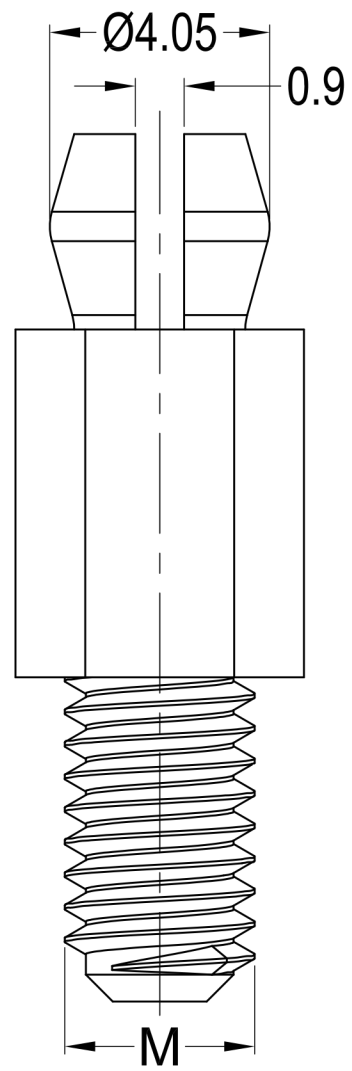

Part No.	Part Name	Part No.	Part Name	Part No.	Part Name	Part No.	Part Name	Part No.	Part Name	Part No.	Part Name	A
41263	8G507V41263	41369	8G507V41369	42620	8G507V42620	42225	8G507V42225	42628	8G507V42628	42233	8G507V42233	3.2
41264	8G507V41264	41370	8G507V41370	42621	8G507V42621	42226	8G507V42226	42234	8G507V42234	42241	8G507V42241	4.8
41265	8G507V41265	41371	8G507V41371	42622	8G507V42622	42227	8G507V42227	42629	8G507V42629	42235	8G507V42235	6.4
41266	8G507V41266	41372	8G507V41372	42623	8G507V42623	42228	8G507V42228	42630	8G507V42630	42236	8G507V42236	9.5
41267	8G507V41267	41373	8G507V41373	42624	8G507V42624	42229	8G507V42229	42631	8G507V42631	42237	8G507V42237	12.7
41268	8G507V41268	41374	8G507V41374	42625	8G507V42625	42230	8G507V42230	42632	8G507V42632	42238	8G507V42238	15.9
41269	8G507V41269	41375	8G507V41375	42626	8G507V42626	42231	8G507V42231	42633	8G507V42633	42239	8G507V42239	19.1
41270	8G507V41270	41376	8G507V41376	42627	8G507V42627	42232	8G507V42232	42634	8G507V42634	42240	8G507V42240	22.2
M Thread: #6-32				M Thread: M3				M Thread: M4				
Material: PA66 UL94 V0		Material: PA66 UL94 V2		Material: PA66 UL94 V0		Material: PA66 UL94 V2		Material: PA66 UL94 V0		Material: PA66 UL94 V2		

Notes:
 1.Color:Natural;
 2.RoHS Compliant;
 3.Hole:Ø3.86±0.05mm
 Panel Thickness:1.57mm

DREMEC Befestigungselemente GmbH						DATE	2020.03.25	DIMENSION		TOLERANCE	
TITLE	HEX MINI SUPPORT POST THREADED					SCALE	FIT	L ≤ 4	±0.10		
PART NAME	8G507V41263	MOLD NO.	S0554	DRAW	ZHR	UNIT	MM	4 < L ≤ 15	±0.20		
PART NO.	SEE TABLE	MATERIAL	SEE TABLE	DESIGN	ZHR	VERSION	A0	15 < L ≤ 50	±0.30		
DWG NO.	E4194	COLOR	SEE NOTES	APPROVAL	FDL	VIEW		50 < L ≤ 100	±0.40		