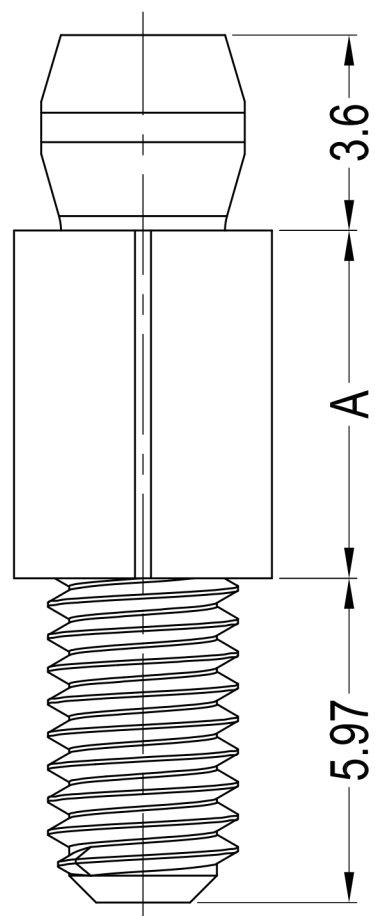

Part No.	Part Name	Part No.	Part Name	Part No.	Part Name	Part No.	Part Name	Part No.	Part Name	Part No.	Part Name	A
41263	8G507V41263	41369	8G507V41369	42620	8G507V42620	42225	8G507V42225	42628	8G507V42628	42233	8G507V42233	3.2
41264	8G507V41264	41370	8G507V41370	42621	8G507V42621	42226	8G507V42226	42234	8G507V42234	42241	8G507V42241	4.8
41265	8G507V41265	41371	8G507V41371	42622	8G507V42622	42227	8G507V42227	42629	8G507V42629	42235	8G507V42235	6.4
41266	8G507V41266	41372	8G507V41372	42623	8G507V42623	42228	8G507V42228	42630	8G507V42630	42236	8G507V42236	9.5
41267	8G507V41267	41373	8G507V41373	42624	8G507V42624	42229	8G507V42229	42631	8G507V42631	42237	8G507V42237	12.7
41268	8G507V41268	41374	8G507V41374	42625	8G507V42625	42230	8G507V42230	42632	8G507V42632	42238	8G507V42238	15.9
41269	8G507V41269	41375	8G507V41375	42626	8G507V42626	42231	8G507V42231	42633	8G507V42633	42239	8G507V42239	19.1
41270	8G507V41270	41376	8G507V41376	42627	8G507V42627	42232	8G507V42232	42634	8G507V42634	42240	8G507V42240	22.2
M Thread: #6-32				M Thread: M3				M Thread: M4				
Material: PA66 UL94 V0		Material: PA66 UL94 V2		Material: PA66 UL94 V0		Material: PA66 UL94 V2		Material: PA66 UL94 V0		Material: PA66 UL94 V2		

Notes:
 1.Color:Natural;
 2.RoHS Compliant;
 3.Hole:Ø3.86±0.05mm
 Panel Thickness:1.57mm

DREMEC Befestigungselemente GmbH						DATE	2020.03.25	DIMENSION		TOLERANCE	
TITLE	HEX MINI SUPPORT POST THREADED					SCALE	FIT	L ≤ 4	±0.10		
PART NAME	8G507V41263	MOLD NO.	S0554	DRAW	ZHR	UNIT	MM	4 < L ≤ 15	±0.20		
PART NO.	SEE TABLE	MATERIAL	SEE TABLE	DESIGN	ZHR	VERSION	A0	15 < L ≤ 50	±0.30		
DWG NO.	E4194	COLOR	SEE NOTES	APPROVAL	FDL	VIEW		50 < L ≤ 100	±0.40		