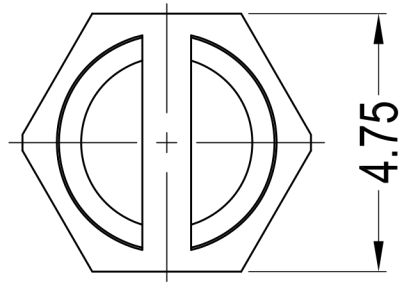

Part No.	Part Name	Part No.	Part Name	Part No.	Part Name	Part No.	Part Name	Part No.	Part Name	Part No.	Part Name	A
41263	8G507V41263	41369	8G507V41369	42620	8G507V42620	42225	8G507V42225	42628	8G507V42628	42233	8G507V42233	3.2
41264	8G507V41264	41370	8G507V41370	42621	8G507V42621	42226	8G507V42226	42234	8G507V42234	42241	8G507V42241	4.8
41265	8G507V41265	41371	8G507V41371	42622	8G507V42622	42227	8G507V42227	42629	8G507V42629	42235	8G507V42235	6.4
41266	8G507V41266	41372	8G507V41372	42623	8G507V42623	42228	8G507V42228	42630	8G507V42630	42236	8G507V42236	9.5
41267	8G507V41267	41373	8G507V41373	42624	8G507V42624	42229	8G507V42229	42631	8G507V42631	42237	8G507V42237	12.7
41268	8G507V41268	41374	8G507V41374	42625	8G507V42625	42230	8G507V42230	42632	8G507V42632	42238	8G507V42238	15.9
41269	8G507V41269	41375	8G507V41375	42626	8G507V42626	42231	8G507V42231	42633	8G507V42633	42239	8G507V42239	19.1
41270	8G507V41270	41376	8G507V41376	42627	8G507V42627	42232	8G507V42232	42634	8G507V42634	42240	8G507V42240	22.2
M Thread: #6-32				M Thread: M3				M Thread: M4				
Material: PA66 UL94 V0		Material: PA66 UL94 V2		Material: PA66 UL94 V0		Material: PA66 UL94 V2		Material: PA66 UL94 V0		Material: PA66 UL94 V2		

Notes:
 1.Color:Natural;
 2.RoHS Compliant;
 3.Hole:Ø3.86±0.05mm
 Panel Thickness:1.57mm

DREMEC Befestigungselemente GmbH						DATE	2020.03.25	DIMENSION		TOLERANCE	
TITLE	HEX MINI SUPPORT POST THREADED					SCALE	FIT	L ≤ 4	±0.10		
PART NAME	8G507V41263	MOLD NO.	S0554	DRAW	ZHR	UNIT	MM	4 < L ≤ 15	±0.20		
PART NO.	SEE TABLE	MATERIAL	SEE TABLE	DESIGN	ZHR	VERSION	A0	15 < L ≤ 50	±0.30		
DWG NO.	E4194	COLOR	SEE NOTES	APPROVAL	FDL	VIEW		50 < L ≤ 100	±0.40		