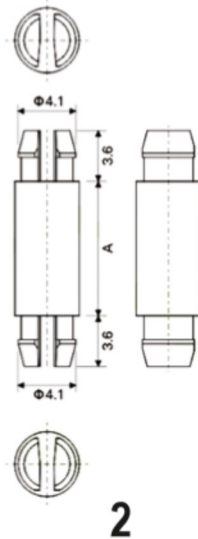

Mini Support Post

1

Top & Bottom Hole \varnothing 3.2 mm
Panel Thickness 1.6 mm

Order No.	"A" \pm 0.4
8G8023.2x3.2	3.2
8G8023.2x4.8	4.8
8G8023.2x6.4	6.4
8G8023.2x7.9	7.9
8G8023.2x9.5	9.5
8G8023.2x11.1	11.1
8G8023.2x12.7	12.7
8G8023.2x14.3	14.3
8G8023.2x15.9	15.9
8G8023.2x17.5	17.5
8G8023.2x19.1	19.1
8G8023.2x20.6	20.6
8G8023.2x22.2	22.2
8G8023.2x25.4	25.4
8G8023.2x28.6	28.6
8G8023.2x31.7	31.7
8G8023.2x34.9	34.9
8G8023.2x38.1	38.1

2

Top & Bottom Hole \varnothing 3.86 mm
Panel Thickness 1.6 mm

Order No.	"A" \pm 0.4
8G8023.86x3.2	3.2
8G8023.86x4.8	4.8
8G8023.86x6.4	6.4
8G8023.86x7.9	7.9
8G8023.86x9.5	9.5
8G8023.86x11.1	11.1
8G8023.86x12.7	12.7
8G8023.86x14.3	14.3
8G8023.86x15.9	15.9
8G8023.86x17.5	17.5
8G8023.86x19.1	19.1
8G8023.86x20.6	20.6
8G8023.86x22.2	22.2
8G8023.86x25.4	25.4
8G8023.86x28.6	28.6
8G8023.86x31.7	31.7
8G8023.86x34.9	34.9
8G8023.86x38.1	38.1

Please add the suffix "VO" to the article No. to specify the variant in VO

Ordering example: 8G8023.2x3.2 = V2
8G8023.2x3.2VO = VO

+	Type	mini snap-lock / snap-lock	+
	Material	Nylon 6/6 V2 / DMS 801 Nylon 6/6 V0 / DMS 806	
	Colour	natural	
	Unit	mm	
+	Standard Pack	1.000 pcs	+