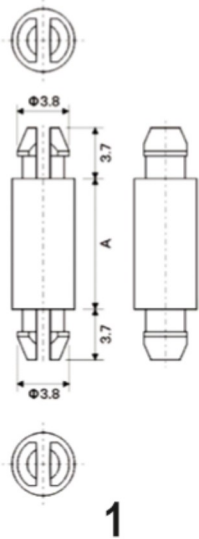

Mini Support Post

1

Top & Bottom Hole \varnothing 3.2 mm
Panel Thickness 1.6 mm

Order No.	"A" \pm 0.4
8G8023.2x3.2	3.2
8G8023.2x4.8	4.8
8G8023.2x6.4	6.4
8G8023.2x7.9	7.9
8G8023.2x9.5	9.5
8G8023.2x11.1	11.1
8G8023.2x12.7	12.7
8G8023.2x14.3	14.3
8G8023.2x15.9	15.9
8G8023.2x17.5	17.5
8G8023.2x19.1	19.1
8G8023.2x20.6	20.6
8G8023.2x22.2	22.2
8G8023.2x25.4	25.4
8G8023.2x28.6	28.6
8G8023.2x31.7	31.7
8G8023.2x34.9	34.9
8G8023.2x38.1	38.1

2

Top & Bottom Hole \varnothing 3.86 mm
Panel Thickness 1.6 mm

Order No.	"A" \pm 0.4
8G8023.86x3.2	3.2
8G8023.86x4.8	4.8
8G8023.86x6.4	6.4
8G8023.86x7.9	7.9
8G8023.86x9.5	9.5
8G8023.86x11.1	11.1
8G8023.86x12.7	12.7
8G8023.86x14.3	14.3
8G8023.86x15.9	15.9
8G8023.86x17.5	17.5
8G8023.86x19.1	19.1
8G8023.86x20.6	20.6
8G8023.86x22.2	22.2
8G8023.86x25.4	25.4
8G8023.86x28.6	28.6
8G8023.86x31.7	31.7
8G8023.86x34.9	34.9
8G8023.86x38.1	38.1

Please add the suffix "VO" to the article No. to specify the variant in VO

Ordering example: 8G8023.2x3.2 = V2
8G8023.2x3.2VO = VO

+	Type	mini snap-lock / snap-lock	+
	Material	Nylon 6/6 V2 / DMS 801 Nylon 6/6 V0 / DMS 806	
	Colour	natural	
	Unit	mm	
+	Standard Pack	1.000 pcs	+