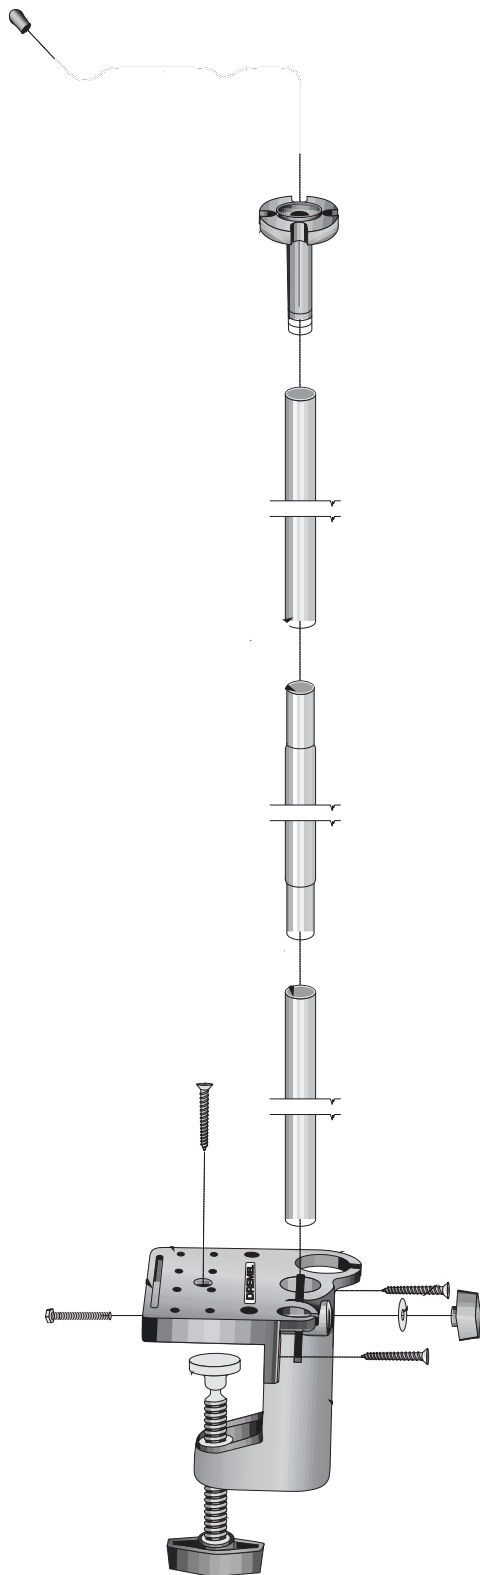

1

X-ON Electronics

Largest Supplier of Electrical and Electronic Components

Click to view similar products for [dremel](#) manufacturer:

Other Similar products are found below :

[2615056632](#) [2615222232](#) [2615S409JB](#) [26150225JA](#) [26150220JB](#) [26150401JA](#) [2615S456JC](#) [2615S512JA](#) [2615056532](#) [2615S545JB](#)
[26150194JA](#) [404](#) [2615448632](#) [F0132000](#) [26150201JA](#)