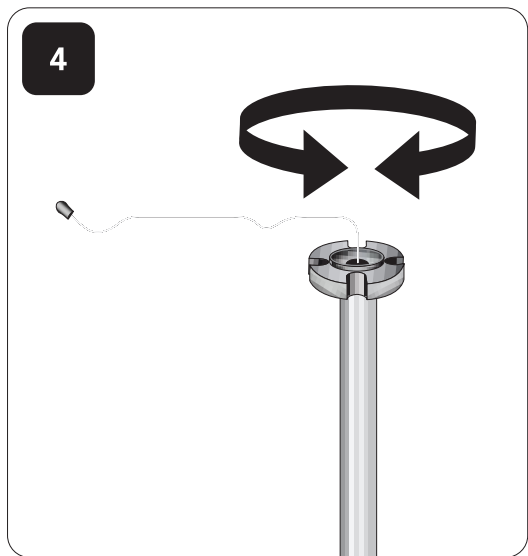

1

X-ON Electronics

Largest Supplier of Electrical and Electronic Components

Click to view similar products for [dremel](#) manufacturer:

Other Similar products are found below :

[2615056632](#) [2615222232](#) [2615S409JB](#) [26150225JA](#) [26150220JB](#) [26150401JA](#) [2615S456JC](#) [2615S512JA](#) [2615056532](#) [2615S545JB](#)
[26150194JA](#) [404](#) [2615448632](#) [F0132000](#) [26150201JA](#)