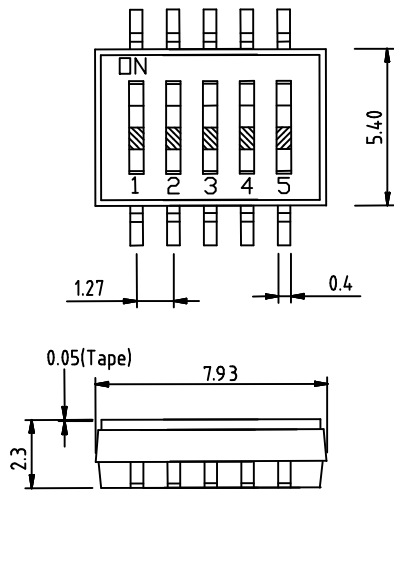

### DIMENSIONS

### P.C.B LAYOUT

Rating (Resistive load):25mA 24VDC  
 Contact Resistance:100mΩ Max  
 Insulation Resistance:100MΩ Min  
 Dielectric Strength:500VAC 1 minute  
 Electrical life:1,000 cycles  
 Mechanical life:2,000 cycles  
 Operating Temperature:-30°C~85°C

Poles(N) A Dimension(mm)

01	2.97	
02	4.12	
03	5.41	
04	6.66	
05	7.93	✓
06	9.20	
08	11.74	
10	14.28	
TOLERANCE:±0.1mm		

Tolerance
0.1- 100 : ±0.1
100- 500 : ±0.2
500-1000 : ±0.3
1000-2000 : ±0.4

版本 VER	变更说明 CHANGE DESCRIPTION	日期 DATE	ECN NO.	版本 VERSION	A0	比例尺 SCALE	1:1	日期 DATE	2024.01.10	品名 TITLE	DSP-DSHP05TSGET	图号 DRAWING NO	XXXXXXX
				核准 APPROVED BY		核对 CHECKED BY		绘图 DRAWN BY	赵华玲				