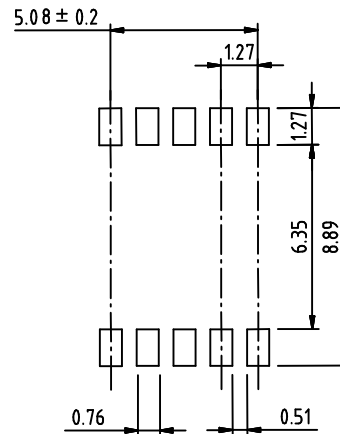

P.C.B LAYOUT

Rating (Resistive load):25mA 24VDC
Contact Resistance:100mΩ Max
Insulation Resistance:100MΩ Min
Dielectric Strength:500VAC 1 minute
Electrical life:1,000 cycles
Mechanical life:2,000 cycles
Operating Temperature:-30°C~85°C

01	2.97	
02	4.12	
03	5.41	
04	6.66	
05	7.93	✓
06	9.20	
08	11.74	
10	14.28	
TOLERANCE:±0.1mm