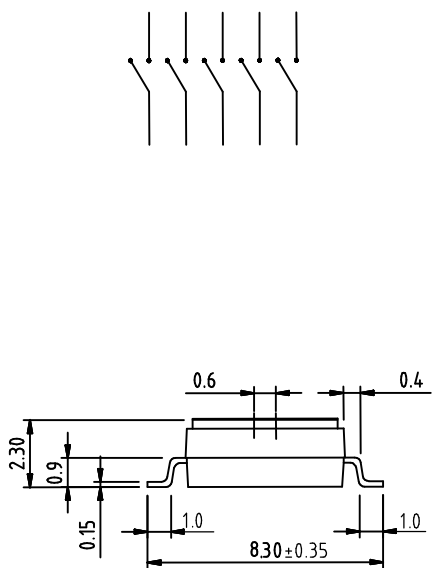

Poles(N) A Dimension(mm)

SCHEMATIC