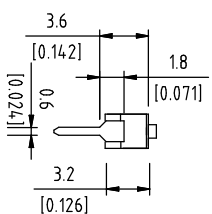

DIMENSIONS

Poles(N)	A (mm)
01	2.85
02	5.28
03	7.82
04	10.36
05	12.90
06	15.44
07	18.05
08	20.52
09	23.06
10	25.55
12	30.60

Part Name	Material	Finished
Base	PPS UL94 V0	Black
Cover	PPS UL94 V0	Black
Actuator	Nylon UL94 V0	White
Movable	Copper Alloy	Gold
Terminal Contact	Brass	Gold
Terminal	Brass	Gold / Tin

SCHEMATIC

P.C.B LAYOUT

DS IC XX L H X X T
 1 2 3 4 5 6 7 8

位置	内容	内容	表示
1	Series	DS	DIP Switch
2	Type	IG	IC Type HIGH TMRPE
3	N Poles	01	POP
		02	POP
		03	POP
		04	POP
		05	POP
		06	POP
		07	POP
		08	POP
		09	POP
		10	POP
		12	POP
4	Actuator	L	Extension
5	Terminal	H	Straight
6	Finish	G	Full Gold
		S	Terminal- Tin plated
7	Finish	E	4μ " Gold-plated
		F	10μ " Gold-plated
		A	12μ " Gold-plated
		B	20μ " Gold-plated
		G	30μ " Gold-plated
8	Packing	T	Tube

Rating (Resistive load):25mA 24VDC
 Contact Resistance:100mΩ Max
 Insulation Resistance:100MΩ Min
 Dielectric Strength:500VAC 1 minute
 Electrical life:1,000 cycles
 Mechanical life:2,000 cycles
 Operating Temperature:-30°C~85°C

公差 TOLERANCES .X± 0.35 .XX± 0.3 .XXX± 0.15

单位 DIMENSION UNIT mm.

版本 VER	变更说明 CHANGE DESCRIPTION	日期 DATE	ECON NO.	核准 APPROVED BY	比例尺 SCALE	日期 DATE	绘图 DRAWN BY	品名 TITLE	图号 DRAWING NO
					1:1	2024.01.10	赵华玲	DSP-DSIC01LHGET	XXXXXXX