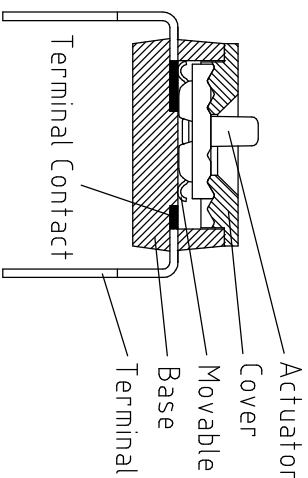

DIMENSIONS

Poles(N)	A (mm)
01	2.85
02	5.28
03	7.82
04	10.36
05	12.90
06	15.44
07	18.05
08	20.52
09	23.06
10	25.55
12	30.60

Part Name	Material	Finished
Base	PPS UL94 V0	Black
Cover	PPS UL94 V0	Black
Actuator	Nylon UL94 V0	White
Movable	Copper Alloy	Gold
Terminal Contact	Brass	Gold
Terminal	Brass	Gold / Tin

SCHEMATIC

P.C.B LAYOUT

DS IC XX L H X X T
 1 2 3 4 5 6 7 8

位置	内容	内容	表示
1	Series	DS	DIP Switch
2	Type	IG	IC Type HIGH TMRPE
3	N Poles	01	POP
		02	POP
		03	POP
		04	POP
		05	POP
		06	POP
		07	POP
		08	POP
		09	POP
		10	POP
		12	POP
4	Actuator	L	Extension
5	Terminal	H	Straight
6	Finish	G	Full Gold
		S	Terminal- Tin plated
7	Finish	E	4μ " Gold-plated
		F	10μ " Gold-plated
		A	12μ " Gold-plated
		B	20μ " Gold-plated
		G	30μ " Gold-plated
8	Packing	T	Tube

Rating (Resistive load):25mA 24VDC
 Contact Resistance:100mΩ Max
 Insulation Resistance:100MΩ Min
 Dielectric Strength:500VAC 1 minute
 Electrical life:1,000 cycles
 Mechanical life:2,000 cycles
 Operating Temperature:-30°C~85°C

公差 TOLERANCES .X± 0.35 .XX± 0.3 .XXX± 0.15

单位 DIMENSION UNIT mm.

版本 VER	变更说明 CHANGE DESCRIPTION	日期 DATE	ECON NO.	核准 APPROVED BY	比例尺 SCALE	日期 DATE	绘图 DRAWN BY	品名 TITLE	图号 DRAWING NO
					1:1	2024.01.10	赵华玲	DSP-DSIC01LHGET	XXXXXXX