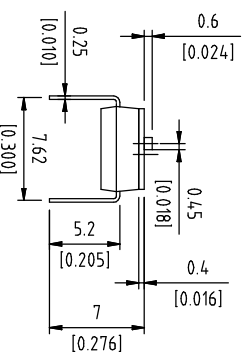

DIMENSIONS

Poles(N)	A (mm)
01	2.85
02	5.28
03	7.82
04	10.36
05	12.90
06	15.44
07	18.05
08	20.52
09	23.06
10	25.55
12	30.60

Part Name	Material	Finished
Base	PPS UL94 V0	Black
Cover	PPS UL94 V0	Black
Actuator	Nylon UL94 V0	White
Movable	Copper Alloy	Gold
Terminal Contact	Brass	Gold
Terminal	Brass	Gold / Tin

SCHEMATIC

P.C.B LAYOUT

DS IC XX L H X X T
 1 2 3 4 5 6 7 8

位置	内容	内容	表示
1	Series	DS	DIP Switch
2	Type	IG	IC Type HIGH TMRPE
3	N Poles	01	POP
		02	POP
		03	POP
		04	POP
		05	POP
		06	POP
		07	POP
		08	POP
		09	POP
		10	POP
		12	POP
4	Actuator	L	Extension
5	Terminal	H	Straight
6	Finish	G	Full Gold
		S	Terminal- Tin plated
7	Finish	E	4μ " Gold-plated
		F	10μ " Gold-plated
		A	12μ " Gold-plated
		B	20μ " Gold-plated
		G	30μ " Gold-plated
8	Packing	T	Tube

Rating (Resistive load):25mA 24VDC
 Contact Resistance:100mΩ Max
 Insulation Resistance:100MΩ Min
 Dielectric Strength:500VAC 1 minute
 Electrical life:1,000 cycles
 Mechanical life:2,000 cycles
 Operating Temperature:-30°C~85°C

公差 TOLERANCES .X± 0.35 .XX± 0.3 .XXX± 0.15

单位 DIMENSION UNIT mm.

版本 VER	变更说明 CHANGE DESCRIPTION	日期 DATE	ECON NO.	核准 APPROVED BY	比例尺 SCALE	日期 DATE	绘图 DRAWN BY	品名 TITLE	图号 DRAWING NO
					1:1	2024.01.10	赵华玲	DSP-DSIC01LHGET	XXXXXXX