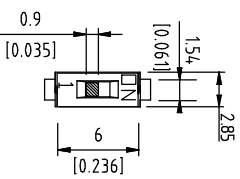

DIMENSIONS

Poles(N)	A (mm)
01	2.85
02	5.28
03	7.82
04	10.36
05	12.90
06	15.44
07	18.05
08	20.52
09	23.06
10	25.55
12	30.60

Part Name	Material	Finished
Base	PPS UL94 V0	Black
Cover	PPS UL94 V0	Black
Actuator	Nylon UL94 V0	White
Movable	Copper Alloy	Gold
Terminal Contact	Brass	Gold
Terminal	Brass	Gold / Tin

SCHEMATIC

P.C.B LAYOUT

DS IC XX L H X X T
 1 2 3 4 5 6 7 8

位置	内容	内容	表示
1	Series	DS	DIP Switch
2	Type	IG	IC Type HIGH TMRPE
3	N Poles	01	POP
		02	POP
		03	POP
		04	POP
		05	POP
		06	POP
		07	POP
		08	POP
		09	POP
		10	POP
		12	POP
4	Actuator	L	Extension
5	Terminal	H	Straight
6	Finish	G	Full Gold
		S	Terminal- Tin plated
7	Finish	E	4μ " Gold-plated
		F	10μ " Gold-plated
		A	12μ " Gold-plated
		B	20μ " Gold-plated
		G	30μ " Gold-plated
8	Packing	T	Tube

公差 TOLERANCES .X± 0.35 .XX± 0.3 .XXX± 0.15

单位 DIMENSION UNIT mm.

版本 VER	变更说明 CHANGE DESCRIPTION	日期 DATE	ECON NO.	核准 APPROVED BY	比例尺 SCALE	日期 DATE	绘图 DRAWN BY	品名 TITLE	图号 DRAWING NO
					1:1	2024.01.10	赵华玲	DSP-DSIC01LHGET	XXXXXXX