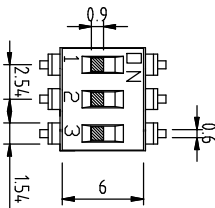

DIMENSIONS

Poles(N)	A (mm)
01	2.85
02	5.28
03	7.82
04	10.36
05	12.90
06	15.44
07	18.05
08	20.52
09	23.06
10	25.55
12	30.60

SCHEMATIC

P.C.B LAYOUT

Part Name	Material	Finished
Base	PPS UL94 V0	Black
Cover	PPS UL94 V0	Black
Actuator	Nylon UL94 V0	White
Movable	Copper Alloy	Gold
Terminal Contact	Brass	Gold
Terminal	Brass	Gold / Tin
Tape	Polyimide	Amber

DS IC XX X S X X X
1 2 3 4 5 6 7 8

位置	内容	表示
1	Series	DS
2	Type	DIP Switch
3	N Poles	IC Type
		01 POP
		02 POP
		03 POP
		04 POP
		05 POP
		06 POP
		07 POP
		08 POP
		09 POP
		10 POP
		12 POP
4	Actuator	S
		T
5	Terminal	S
6	Finish	SMD type
		G Full Gold
		S Terminal- Tin plated
7	Finish	E 4μ " Gold-plated
		F 10μ " Gold-plated
		A 12μ " Gold-plated
		B 20μ " Gold-plated
		G 30μ " Gold-plated
8	Packing	R Reel
		T Tube

公差 TOLERANCES .X± 0.35 .XX± 0.3 .XXX± 0.15

单位 DIMENSION UNIT mm.

版本 VER	变更说明 CHANGE DESCRIPTION	日期 DATE	ECN NO.	核准 APPROVED BY	核对 CHECKED BY	日期 DATE	绘图 DRAWN BY	品名 TITLE	图号 DRAWING NO
版本	变更说明	日期	ECN NO.	核准	核对	日期	绘图	DSP-DSIC03TSGET	XXXXXXX