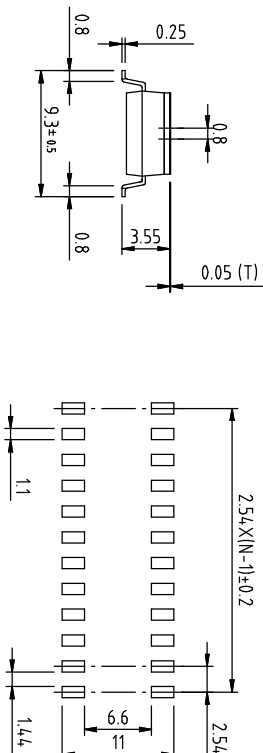

DIMENSIONS

Poles(N)	A (mm)
01	2.85
02	5.28
03	7.82
04	10.36
05	12.90
06	15.44
07	18.05
08	20.52
09	23.06
10	25.55
12	30.60

SCHEMATIC

P.C.B LAYOUT

Part Name	Material	Finished
Base	PPS UL94 V0	Black
Cover	PPS UL94 V0	Black
Actuator	Nylon UL94 V0	White
Movable	Copper Alloy	Gold
Terminal Contact	Brass	Gold
Terminal	Brass	Gold / Tin
Tape	Polyimide	Amber

DS IC XX X S X X X
1 2 3 4 5 6 7 8

位置	内容	表示
1	Series	DS
2	Type	DIP Switch
3	N Poles	IC Type
		01 POP
		02 POP
		03 POP
		04 POP
		05 POP
		06 POP
		07 POP
		08 POP
		09 POP
		10 POP
		12 POP
4	Actuator	S
		T
5	Terminal	S
6	Finish	SMD type
		G Full Gold
		S Terminal- Tin plated
7	Finish	E 4μ " Gold-plated
		F 10μ " Gold-plated
		A 12μ " Gold-plated
		B 20μ " Gold-plated
		G 30μ " Gold-plated
8	Packing	R Reel
		T Tube

Rating (Resistive load):25mA 24VDC
 Contact Resistance:100mΩ Max
 Insulation Resistance:100MΩ Min
 Dielectric Strength:500VAC 1 minute
 Electrical life:1,000 cycles
 Mechanical life:2,000 cycles
 Operating Temperature:-30°C~85°C

公差 TOLERANCES .X± 0.35 .XX± 0.3 .XXX± 0.15

单位 DIMENSION UNIT mm.

版本 VER	变更说明 CHANGE DESCRIPTION	日期 DATE	ECN NO.	核准 APPROVED BY	核对 CHECKED BY	日期 DATE	绘图 DRAWN BY	品名 TITLE	图号 DRAWING NO
版本	变更说明	日期	ECN NO.	核准	核对	日期	绘图	DSP-DSIC03TSGET	XXXXXXX