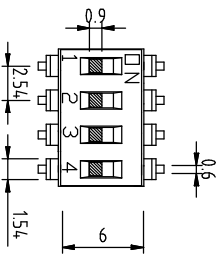

DIMENSIONS

Pole(s)(N)	A (mm)
01	2.85
02	5.28
03	7.82
04	10.36
05	12.90
06	15.44
07	18.05
08	20.52
09	23.06
10	25.55
12	30.60

SCHEMATIC

DS IC XX X S X X X
1 2 3 4 5 6 7 8

P.C.B LAYOUT

位置	内容	内容	表示
1	Series	DS	DIP Switch
2	Type	IC	IC Type
3	N Poles	01	POP
		02	POP
		03	POP
		04	POP
		05	POP
		06	POP
		07	POP
		08	POP
		09	POP
		10	POP
		12	POP
4	Actuator	S	Low profile W/O Tape
		T	Tape sealed
5	Terminal	S	SMD type
6	Finish	G	Full Gold
		S	Terminal-Tin plated
7	Finish	E	4μ " Gold-plated
		F	10μ " Gold-plated
		A	12μ " Gold-plated
		B	20μ " Gold-plated
		G	30μ " Gold-plated
8	Packing	R	Reel
		T	Tube

D-SWITCH
 东莞市德芯电子有限公司
 D-SWITCH ELECTRONICS CO.,LTD.

公差 TOLERANCES .X±0.35 .XX±0.3 .XXX±0.15

单位 DIMENSION UNIT mm.

版本 VER	变更说明 CHANGE DESCRIPTION	日期 DATE	ECON NO.	核准 APPROVED BY	比例尺 SCALE	日期 DATE	品名 TITLE	图号 DRAWING NO
					A0	2024.01.10	DSP-DSIC04TSGET	XXXXXXX