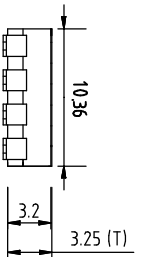

DIMENSIONS

Pole(s)(N)	A (mm)
01	2.85
02	5.28
03	7.82
04	10.36
05	12.90
06	15.44
07	18.05
08	20.52
09	23.06
10	25.55
12	30.60

SCHEMATIC

DS IC XX X S X X X
1 2 3 4 5 6 7 8

P.C.B LAYOUT

位置	内容	内容	表示
1	Series	DS	DIP Switch
2	Type	IC	IC Type
3	N Poles	01	POP
		02	POP
		03	POP
		04	POP
		05	POP
		06	POP
		07	POP
		08	POP
		09	POP
		10	POP
		12	POP
4	Actuator	S	Low profile W/O Tape
		T	Tape sealed
5	Terminal	S	SMD type
6	Finish	G	Full Gold
		S	Terminal-Tin plated
7	Finish	E	4μ " Gold-plated
		F	10μ " Gold-plated
		A	12μ " Gold-plated
		B	20μ " Gold-plated
		G	30μ " Gold-plated
8	Packing	R	Reel
		T	Tube

D-SWITCH
 东莞市德芯电子有限公司
 D-SWITCH ELECTRONICS CO.,LTD.

公差 TOLERANCES .X±0.35 .XX±0.3 .XXX±0.15

单位 DIMENSION UNIT mm.

版本 VER	变更说明 CHANGE DESCRIPTION	日期 DATE	ECON NO.	核准 APPROVED BY	比例尺 SCALE	日期 DATE	品名 TITLE	图号 DRAWING NO
					A0	2024.01.10	DSP-DSIC04TSGET	XXXXXXX