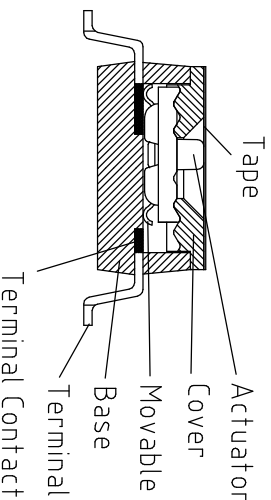

DIMENSIONS

Pole(s)(N)	A (mm)
01	2.85
02	5.28
03	7.82
04	10.36
05	12.90
06	15.44
07	18.05
08	20.52
09	23.06
10	25.55
12	30.60

SCHEMATIC

DS IC XX X S X X X
1 2 3 4 5 6 7 8

P.C.B LAYOUT

位置	内容	内容	表示
1	Series	DS	DIP Switch
2	Type	IC	IC Type
3	N Poles	01	POP
		02	POP
		03	POP
		04	POP
		05	POP
		06	POP
		07	POP
		08	POP
		09	POP
		10	POP
		12	POP
4	Actuator	S	Low profile W/O Tape
		T	Tape sealed
5	Terminal	S	SMD type
6	Finish	G	Full Gold
		S	Terminal-Tin plated
7	Finish	E	4μ " Gold-plated
		F	10μ " Gold-plated
		A	12μ " Gold-plated
		B	20μ " Gold-plated
		G	30μ " Gold-plated
8	Packing	R	Reel
		T	Tube

Part Name	Material	Finished
Base	PPS UL94 V0	Black
Cover	PPS UL94 V0	Black
Actuator	Nylon UL94 V0	White
Movable	Copper Alloy	Gold
Terminal Contact	Brass	Gold
Terminal	Brass	Gold / Tin
Tape	Polyimide	Amber

D-SWITCH
 东莞市德芯电子有限公司
 D-SWITCH ELECTRONICS CO.,LTD.

公差 TOLERANCES .X±0.35 .XX±0.3 .XXX±0.15

单位 DIMENSION UNIT mm.

版本 VER	变更说明 CHANGE DESCRIPTION	日期 DATE	ECON NO.	核准 APPROVED BY	比例尺 SCALE	日期 DATE	品名 TITLE	图号 DRAWING NO
					A0	2024.01.10	DSP-DSIC04TSGET	XXXXXXX