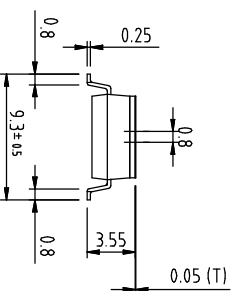

DIMENSIONS

Pole(s)(N)	A (mm)
01	2.85
02	5.28
03	7.82
04	10.36
05	12.90
06	15.44
07	18.05
08	20.52
09	23.06
10	25.55
12	30.60

SCHEMATIC

DS IC XX X S X X X
1 2 3 4 5 6 7 8

P.C.B LAYOUT

位置	内容	内容	表示
1	Series	DS	DIP Switch
2	Type	IC	IC Type
3	N Poles	01	POP
		02	POP
		03	POP
		04	POP
		05	POP
		06	POP
		07	POP
		08	POP
		09	POP
		10	POP
		12	POP
4	Actuator	S	Low profile W/O Tape
		T	Tape sealed
5	Terminal	S	SMD type
6	Finish	G	Full Gold
		S	Terminal-Tin plated
7	Finish	E	4μ " Gold-plated
		F	10μ " Gold-plated
		A	12μ " Gold-plated
		B	20μ " Gold-plated
		G	30μ " Gold-plated
8	Packing	R	Reel
		T	Tube

D-SWITCH
 东莞市德芯电子有限公司
 D-SWITCH ELECTRONICS CO.,LTD.

公差 TOLERANCES .X±0.35 .XX±0.3 .XXX±0.15

单位 DIMENSION UNIT mm.

版本 VER	变更说明 CHANGE DESCRIPTION	日期 DATE	ECON NO.	核准 APPROVED BY	比例尺 SCALE	日期 DATE	品名 TITLE	图号 DRAWING NO
					A0	2024.01.10	DSP-DSIC04TSGET	XXXXXXX