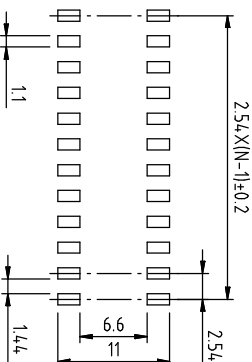

DIMENSIONS

Pole(s)(N)	A (mm)
01	2.85
02	5.28
03	7.82
04	10.36
05	12.90
06	15.44
07	18.05
08	20.52
09	23.06
10	25.55
12	30.60

SCHEMATIC

DS IC XX X S X X X
1 2 3 4 5 6 7 8

P.C.B LAYOUT

位置	内容	内容	表示
1	Series	DS	DIP Switch
2	Type	IC	IC Type
3	N Poles	01	POP
		02	POP
		03	POP
		04	POP
		05	POP
		06	POP
		07	POP
		08	POP
		09	POP
		10	POP
		12	POP
4	Actuator	S	Low profile W/O Tape
		T	Tape sealed
5	Terminal	S	SMD type
6	Finish	G	Full Gold
		S	Terminal-Tin plated
7	Finish	E	4μ " Gold-plated
		F	10μ " Gold-plated
		A	12μ " Gold-plated
		B	20μ " Gold-plated
		G	30μ " Gold-plated
8	Packing	R	Reel
		T	Tube

D-SWITCH
 东莞市德芯电子有限公司
 D-SWITCH ELECTRONICS CO.,LTD.

公差 TOLERANCES .X±0.35 .XX±0.3 .XXX±0.15

单位 DIMENSION UNIT mm.

版本 VER	变更说明 CHANGE DESCRIPTION	日期 DATE	ECON NO.	核准 APPROVED BY	比例尺 SCALE	日期 DATE	品名 TITLE	图号 DRAWING NO
					A0	2024.01.10	DSP-DSIC04TSGET	XXXXXXX