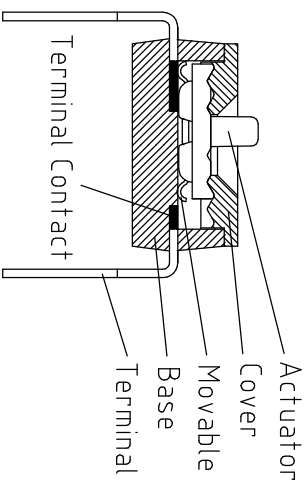

### DIMENSIONS

Poles(N)	A (mm)
01	2.85
02	5.28
03	7.82
04	10.36
05	12.90
06	15.44
07	18.05
08	20.52
09	23.06
10	25.55
12	30.60

### SCHEMATIC

### P.C.B LAYOUT

Part Name	Material	Finished
Base	PPS UL94 V0	Black
Cover	PPS UL94 V0	Black
Actuator	Nylon UL94 V0	White
Movable	Copper Alloy	Gold
Terminal Contact	Brass	Gold
Terminal	Brass	Gold / Tin

DS IC XX L H X X T  
 1 2 3 4 5 6 7 8

位置	内容	内容	表示
1	Series	DS	DIP Switch
2	Type	IG	IC Type HIGH TIME
3	N Poles	01	POP
		02	POP
		03	POP
		04	POP
		05	POP
		06	POP
		07	POP
		08	POP
		09	POP
		10	POP
		12	POP
4	Actuator	L	Extension
5	Terminal	H	Straight
6	Finish	G	Full Gold
		S	Terminal-Tin plated
7	Finish	E	4μ " Gold-plated
		F	10μ " Gold-plated
		A	12μ " Gold-plated
		B	20μ " Gold-plated
		G	30μ " Gold-plated
8	Packing	T	Tube