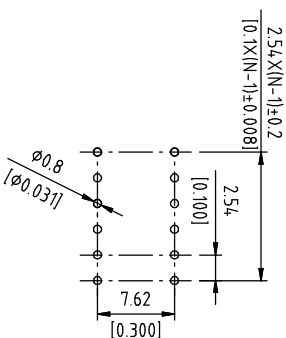

SCHEMATIC

P.C.B LAYOUT

Part Name	Material	Finished
Base	PPS UL94 V0	Black
Cover	PPS UL94 V0	Black
Actuator	Nylon UL94 V0	White
Movable	Copper Alloy	Gold
Terminal Contact	Brass	Gold
Terminal	Brass	Gold / Tin

DS IC XX L H X X T
1 2 3 4 5 6 7 8

位置	内容	内容	表示
1	Series	DS	DIP Switch
2	Type	IG	IC Type HIGH TIME
3	N Poles	01	POP
		02	POP
		03	POP
		04	POP
		05	POP
		06	POP
		07	POP
		08	POP
		09	POP
		10	POP
		12	POP
4	Actuator	L	Extension
5	Terminal	H	Straight
6	Finish	G	Full Gold
		S	Terminal-Tin plated
7	Finish	E	4μ " Gold-plated
		F	10μ " Gold-plated
		A	12μ " Gold-plated
		B	20μ " Gold-plated
		G	30μ " Gold-plated
8	Packing	T	Tube

Rating (Resistive load):25mA 24VDC
Contact Resistance:100mΩ Max
Insulation Resistance:100MΩ Min
Dielectric Strength:500VAC 1 minute
Electrical life:1,000 cycles
Mechanical life:2,000 cycles
Operating Temperature:-30°C~85°C

东莞市德芯电子有限公司
D-SWITCH ELECTRONICS CO.,LTD.

公差 TOLERANCES .X±0.35 .XX±0.3 .XXX±0.15

单位 DIMENSION UNIT mm.

版本 VER	变更说明 CHANGE DESCRIPTION	日期 DATE	ECON NO.	核准 APPROVED BY	核对 CHECKED BY	绘图 DRAWN BY	品名 TITLE	图号 DRAWING NO
版本	版本	日期		核准	核对	绘图	DSP-DSIC06LHGET	XXXXXXX
						赵华玲