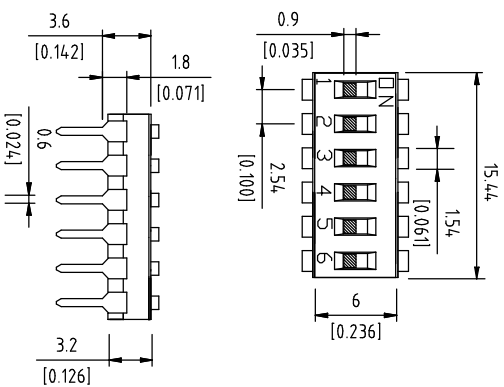

### DIMENSIONS

Poles(N)	A (mm)
01	2.85
02	5.28
03	7.82
04	10.36
05	12.90
06	15.44
07	18.05
08	20.52
09	23.06
10	25.55
12	30.60

### P.C.B LAYOUT

Part Name	Material	Finished
Base	PPS UL94 V0	Black
Cover	PPS UL94 V0	Black
Actuator	Nylon UL94 V0	White
Movable	Copper Alloy	Gold
Terminal Contact	Brass	Gold
Terminal	Brass	Gold / Tin

DS IC XX L H X X T  
 1 2 3 4 5 6 7 8

位置	内容	内容	表示
1	Series	DS	DIP Switch
2	Type	IG	IC Type HIGH TIME
3	N Poles	01	POP
		02	POP
		03	POP
		04	POP
		05	POP
		06	POP
		07	POP
		08	POP
		09	POP
		10	POP
		12	POP
4	Actuator	L	Extension
5	Terminal	H	Straight
6	Finish	G	Full Gold
		S	Terminal-Tin plated
7	Finish	E	4μ " Gold-plated
		F	10μ " Gold-plated
		A	12μ " Gold-plated
		B	20μ " Gold-plated
		G	30μ " Gold-plated
8	Packing	T	Tube