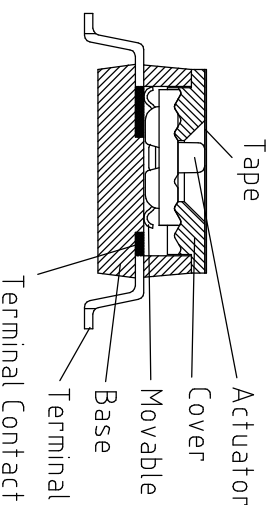

DIMENSIONS

Poles(N)	A (mm)
01	2.85
02	5.28
03	7.82
04	10.36
05	12.90
06	15.44
07	18.05
08	20.52
09	23.06
10	25.55
12	30.60

SCHEMATIC

DS IC XX X S X X X
1 2 3 4 5 6 7 8

P.C.B LAYOUT

位置	内容	内容	表示
1	Series	DS	DIP Switch
2	Type	IC	IC Type
3	N Poles	01	POP
		02	POP
		03	POP
		04	POP
		05	POP
		06	POP
		07	POP
		08	POP
		09	POP
		10	POP
		12	POP
4	Actuator	S	Low profile W/O Tape
		T	Tape sealed
5	Terminal	S	SMD type
6	Finish	G	Full Gold
		S	Terminal-Tin plated
7	Finish	E	4μ " Gold-plated
		F	10μA " Gold-plated
		A	12μA " Gold-plated
		B	20μA " Gold-plated
		G	30μA " Gold-plated
8	Packing	R	Reel
		T	Tube

Part Name	Material	Finished
Base	PPS UL94 V0	Black
Cover	PPS UL94 V0	Black
Actuator	Nylon UL94 V0	White
Movable	Copper Alloy	Gold
Terminal Contact	Brass	Gold / Tin
Terminal	Brass	Gold / Tin
Tape	Polyimide	Amber

公差 TOLERANCES .X±0.35 .XX±0.3 .XXX±0.15

单位 DIMENSION UNIT mm.

版本 VER	变更说明 CHANGE DESCRIPTION	日期 DATE	ECN NO.	核准 APPROVED BY	版本 VERSION	比例尺 SCALE	日期 DATE	品名 TITLE	图号 DRAWING NO
					A0	1:1	2024.01.10	DSP-DSIC06TSGET	XXXXXXX