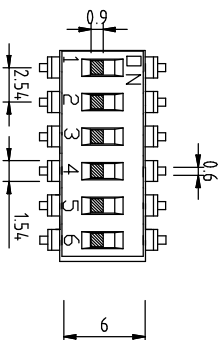

DIMENSIONS

Poles(N)	A (mm)
01	2.85
02	5.28
03	7.82
04	10.36
05	12.90
06	15.44
07	18.05
08	20.52
09	23.06
10	25.55
12	30.60

SCHEMATIC

DS IC XX X S X X X
1 2 3 4 5 6 7 8

P.C.B LAYOUT

位置	内容	内容	表示
1	Series	DS	DIP Switch
2	Type	IC	IC Type
3	N Poles	01	POP
		02	POP
		03	POP
		04	POP
		05	POP
		06	POP
		07	POP
		08	POP
		09	POP
		10	POP
		12	POP
4	Actuator	S	Low profile W/O Tape
		T	Tape sealed
5	Terminal	S	SMD type
6	Finish	G	Full Gold
		S	Terminal-Tin plated
7	Finish	E	4μ " Gold-plated
		F	10μA " Gold-plated
		A	12μA " Gold-plated
		B	20μA " Gold-plated
		G	30μA " Gold-plated
8	Packing	R	Reel
		T	Tube

Part Name	Material	Finished
Base	PPS UL94 V0	Black
Cover	PPS UL94 V0	Black
Actuator	Nylon UL94 V0	White
Movable	Copper Alloy	Gold
Terminal Contact	Brass	Gold / Tin
Terminal	Brass	Gold / Tin
Tape	Polyimide	Amber

公差 TOLERANCES .X±0.35 .XX±0.3 .XXX±0.15

单位 DIMENSION UNIT mm.

版本 VER	变更说明 CHANGE DESCRIPTION	日期 DATE	ECN NO.	核准 APPROVED BY	版本 VERSION	比例尺 SCALE	日期 DATE	品名 TITLE	图号 DRAWING NO
					A0	1:1	2024.01.10	DSP-DSIC06TSGET	XXXXXXX