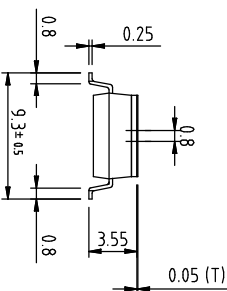

DIMENSIONS

Poles(N)	A (mm)
01	2.85
02	5.28
03	7.82
04	10.36
05	12.90
06	15.44
07	18.05
08	20.52
09	23.06
10	25.55
12	30.60

SCHEMATIC

DS IC XX X S X X X
1 2 3 4 5 6 7 8

P.C.B LAYOUT

位置	内容	内容	表示
1	Series	DS	DIP Switch
2	Type	IC	IC Type
3	N Poles	01	POP
		02	POP
		03	POP
		04	POP
		05	POP
		06	POP
		07	POP
		08	POP
		09	POP
		10	POP
		12	POP
4	Actuator	S	Low profile W/O Tape
		T	Tape sealed
5	Terminal	S	SMD type
6	Finish	G	Full Gold
		S	Terminal-Tin plated
7	Finish	E	4μ " Gold-plated
		F	10μA " Gold-plated
		A	12μA " Gold-plated
		B	20μA " Gold-plated
		G	30μA " Gold-plated
8	Packing	R	Reel
		T	Tube

Part Name	Material	Finished
Base	PPS UL94 V0	Black
Cover	PPS UL94 V0	Black
Actuator	Nylon UL94 V0	White
Movable	Copper Alloy	Gold
Terminal Contact	Brass	Gold / Tin
Terminal	Brass	Gold / Tin
Tape	Polyimide	Amber

Rating (Resistive load): 25mA 24VDC
 Contact Resistance: 100mΩ Max
 Insulation Resistance: 100MΩ Min
 Dielectric Strength: 500VAC 1 minute
 Electrical life: 1,000 cycles
 Mechanical life: 2,000 cycles
 Operating Temperature: -30°C~85°C

公差 TOLERANCES .X±0.35 .XX±0.3 .XXX±0.15

单位 DIMENSION UNIT mm.

版本 VER	变更说明 CHANGE DESCRIPTION	日期 DATE	ECN NO.	核准 APPROVED BY	版本 VERSION	比例尺 SCALE	日期 DATE	品名 TITLE	图号 DRAWING NO
					A0	1:1	2024.01.10	DSP-DSIC06TSGET	XXXXXXX