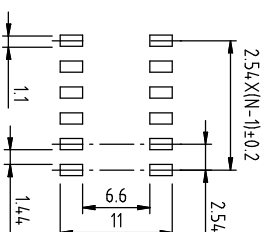

DIMENSIONS

Poles(N)	A (mm)
01	2.85
02	5.28
03	7.82
04	10.36
05	12.90
06	15.44
07	18.05
08	20.52
09	23.06
10	25.55
12	30.60

SCHEMATIC

DS IC XX X S X X X
1 2 3 4 5 6 7 8

P.C.B LAYOUT

位置	内容	内容	表示
1	Series	DS	DIP Switch
2	Type	IC	IC Type
3	N Poles	01	POP
		02	POP
		03	POP
		04	POP
		05	POP
		06	POP
		07	POP
		08	POP
		09	POP
		10	POP
		12	POP
4	Actuator	S	Low profile W/O Tape
		T	Tape sealed
5	Terminal	S	SMD type
6	Finish	G	Full Gold
		S	Terminal-Tin plated
7	Finish	E	4μ " Gold-plated
		F	10μA " Gold-plated
		A	12μA " Gold-plated
		B	20μA " Gold-plated
		G	30μA " Gold-plated
8	Packing	R	Reel
		T	Tube

公差 TOLERANCES .X±0.35 .XX±0.3 .XXX±0.15

单位 DIMENSION UNIT mm.

版本 VER	变更说明 CHANGE DESCRIPTION	日期 DATE	ECN NO.	核准 APPROVED BY	版本 VERSION	比例尺 SCALE	日期 DATE	品名 TITLE	图号 DRAWING NO
					A0	1:1	2024.01.10	DSP-DSIC06TSGET	XXXXXXX