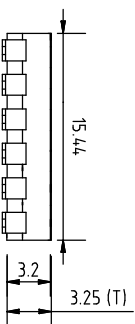

DIMENSIONS

Poles(N)	A (mm)
01	2.85
02	5.28
03	7.82
04	10.36
05	12.90
06	15.44
07	18.05
08	20.52
09	23.06
10	25.55
12	30.60

SCHEMATIC

DS IC XX X S X X X
1 2 3 4 5 6 7 8

P.C.B LAYOUT

位置	内容	内容	表示
1	Series	DS	DIP Switch
2	Type	IC	IC Type
3	N Poles	01	POP
		02	POP
		03	POP
		04	POP
		05	POP
		06	POP
		07	POP
		08	POP
		09	POP
		10	POP
		12	POP
4	Actuator	S	Low profile W/O Tape
		T	Tape sealed
5	Terminal	S	SMD type
6	Finish	G	Full Gold
		S	Terminal-Tin plated
7	Finish	E	4μ " Gold-plated
		F	10μA " Gold-plated
		A	12μA " Gold-plated
		B	20μA " Gold-plated
		G	30μA " Gold-plated
8	Packing	R	Reel
		T	Tube

公差 TOLERANCES .X±0.35 .XX±0.3 .XXX±0.15

单位 DIMENSION UNIT mm.

版本 VER	变更说明 CHANGE DESCRIPTION	日期 DATE	ECN NO.	核准 APPROVED BY	版本 VERSION	比例尺 SCALE	日期 DATE	品名 TITLE	图号 DRAWING NO
					A0	1:1	2024.01.10	DSP-DSIC06TSGET	XXXXXXX