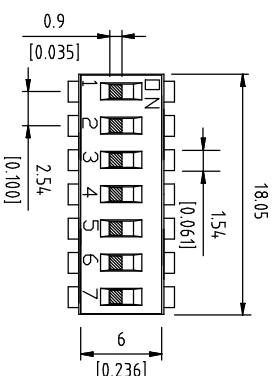

### DIMENSIONS

Poles(N)	A (mm)
01	2.85
02	5.28
03	7.82
04	10.36
05	12.90
06	15.44
07	18.05
08	20.52
09	23.06
10	25.55
12	30.60

Part Name	Material	Finish
Base	PPS UL94 V0	Black
Cover	PPS UL94 V0	Black
Actuator	Nylon UL94 V0	White
Movable	Copper Alloy	Gold
Terminal Contact	Brass	Gold
Terminal	Brass	Gold / Tin

### P.C.B LAYOUT

DS IC XX L H X X T  
 1 2 3 4 5 6 7 8

位置	内容	内容	表示
1	Series	DS	DIP Switch
2	Type	IG	IC Type HIGH TYPE
3	N Poles	01	POP
		02	POP
		03	POP
		04	POP
		05	POP
		06	POP
		07	POP
		08	POP
		09	POP
		10	POP
		12	POP
4	Actuator	L	Extension
5	Terminal	H	Straight
6	Finish	G	Full Gold
		S	Terminal-Tin plated
7	Finish	E	4μ" Gold-plated
		F	10μ" Gold-plated
		A	12μ" Gold-plated
		B	20μ" Gold-plated
		G	30μ" Gold-plated
8	Packing	T	Tube

东莞市德芯电子有限公司  
 D-SWITCH ELECTRONICS CO.,LTD

公差 TOLERANCES .X±0.35 .XX±0.3 .XXX±0.15

单位 DIMENSION UNIT mm.

版本 VER	变更说明 CHANGE DESCRIPTION	日期 DATE	ECON NO.	核准 APPROVED BY	核对 CHECKED BY	绘图 DRAWN BY	品名 TITLE	图号 DRAWING NO
						赵华玲	DSP-DSIC07LHGET	XXXXXXX