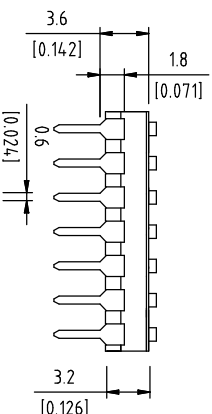

### DIMENSIONS

Poles(N)	A (mm)
01	2.85
02	5.28
03	7.82
04	10.36
05	12.90
06	15.44
07	18.05
08	20.52
09	23.06
10	25.55
12	30.60

Part Name	Material	Finish
Base	PPS UL94 V0	Black
Cover	PPS UL94 V0	Black
Actuator	Nylon UL94 V0	White
Movable	Copper Alloy	Gold
Terminal Contact	Brass	Gold
Terminal	Brass	Gold / Tin

### SCHEMATIC

### P.C.B LAYOUT

DS IC XX L H X X T  
 1 2 3 4 5 6 7 8

位置	内容	内容	表示
1	Series	DS	DIP Switch
2	Type	IG	IC Type HIGH TYPE
3	N Poles	01	POP
		02	POP
		03	POP
		04	POP
		05	POP
		06	POP
		07	POP
		08	POP
		09	POP
		10	POP
		12	POP
4	Actuator	L	Extension
5	Terminal	H	Straight
6	Finish	G	Full Gold
		S	Terminal-Tin plated
7	Finish	E	4μ" Gold-plated
		F	10μ" Gold-plated
		A	12μ" Gold-plated
		B	20μ" Gold-plated
		G	30μ" Gold-plated
8	Packing	T	Tube

东莞市德芯电子有限公司  
 D-SWITCH ELECTRONICS CO.,LTD

公差 TOLERANCES .X±0.35 .XX±0.3 .XXX±0.15

单位 DIMENSION UNIT mm.

版本 VER	变更说明 CHANGE DESCRIPTION	日期 DATE	ECON NO.	核准 APPROVED BY	核对 CHECKED BY	绘图 DRAWN BY	品名 TITLE	图号 DRAWING NO
						赵华玲	DSP-DSIC07LHGET	XXXXXXX