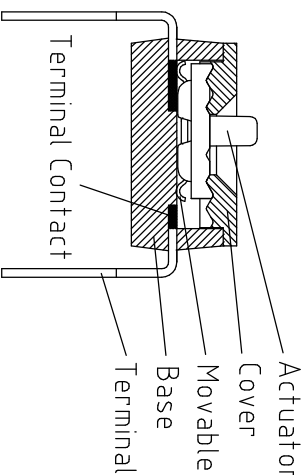

### DIMENSIONS

Poles(N)	A (mm)
01	2.85
02	5.28
03	7.82
04	10.36
05	12.90
06	15.44
07	18.05
08	20.52
09	23.06
10	25.55
12	30.60

Part Name	Material	Finish
Base	PPS UL94 V0	Black
Cover	PPS UL94 V0	Black
Actuator	Nylon UL94 V0	White
Movable	Copper Alloy	Gold
Terminal Contact	Brass	Gold
Terminal	Brass	Gold / Tin

### SCHEMATIC

### P.C.B LAYOUT

DS IC XX L H X X T  
 1 2 3 4 5 6 7 8

位置	内容	内容	表示
1	Series	DS	DIP Switch
2	Type	IG	IC Type HIGH TYPE
3	N Poles	01	POP
		02	POP
		03	POP
		04	POP
		05	POP
		06	POP
		07	POP
		08	POP
		09	POP
		10	POP
		12	POP
4	Actuator	L	Extension
5	Terminal	H	Straight
6	Finish	G	Full Gold
		S	Terminal-Tin plated
7	Finish	E	4μ" Gold-plated
		F	10μ" Gold-plated
		A	12μ" Gold-plated
		B	20μ" Gold-plated
		G	30μ" Gold-plated
8	Packing	T	Tube