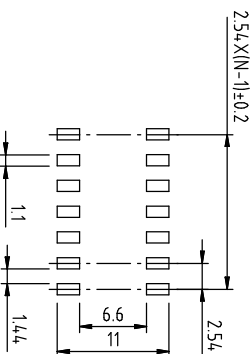

DIMENSIONS

Pole(s)(N)	A (mm)
01	2.85
02	5.28
03	7.82
04	10.36
05	12.90
06	15.44
07	18.05
08	20.52
09	23.06
10	25.55
12	30.60

SCHEMATIC

P.C.B LAYOUT

Part Name	Material	Finished
Base	PPS UL94 V0	Black
Cover	PPS UL94 V0	Black
Actuator	Nylon UL94 V0	White
Movable	Copper Alloy	Gold
Terminal Contact	Brass	Gold / Tin
Terminal	Brass	Gold / Tin
Tape	Polyimide	Amber

DS IC XX X S X X X
1 2 3 4 5 6 7 8

位置	内容	内容	表示
1	Series	DS	DIP Switch
2	Type	IC	IC Type
3	N Poles	01	POP
		02	POP
		03	POP
		04	POP
		05	POP
		06	POP
		07	POP
		08	POP
		09	POP
		10	POP
		12	POP
4	Actuator	S	Low profile W/O Tape
		T	Tape sealed
5	Terminal	S	SMD type
6	Finish	G	Full Gold
		S	Terminal-Tin plated
7	Finish	E	4μ " Gold-plated
		F	10μ " Gold-plated
		A	12μ " Gold-plated
		B	20μ " Gold-plated
		G	30μ " Gold-plated
8	Packing	R	Reel
		T	Tube

公差 TOLERANCES .X± 0.35 .XX± 0.3 .XXX± 0.15

单位 DIMENSION UNIT mm.

版本 VER	变更说明 CHANGE DESCRIPTION	日期 DATE	ECON NO.	核准 APPROVED BY	比例尺 SCALE	日期 DATE	绘图 DRAWN BY	品名 TITLE	图号 DRAWING NO
					1:1	2024.01.10	赵华玲	DSP-DSIC07TSGET	XXXXXXX