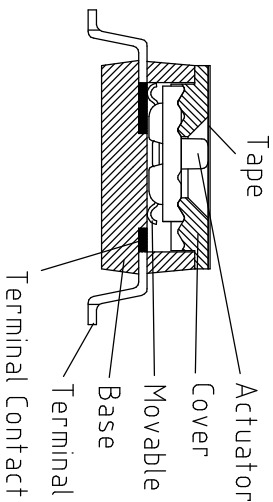

DIMENSIONS

Pole(s)(N)	A (mm)
01	2.85
02	5.28
03	7.82
04	10.36
05	12.90
06	15.44
07	18.05
08	20.52
09	23.06
10	25.55
12	30.60

SCHEMATIC

P.C.B LAYOUT

Part Name	Material	Finished
Base	PPS UL94 V0	Black
Cover	PPS UL94 V0	Black
Actuator	Nylon UL94 V0	White
Movable	Copper Alloy	Gold
Terminal Contact	Brass	Gold / Tin
Terminal	Brass	Gold / Tin
Tape	Polyimide	Amber

DS IC XX X S X X X
1 2 3 4 5 6 7 8

位置	内容	内容	表示
1	Series	DS	DIP Switch
2	Type	IC	IC Type
3	N Poles	01	POP
		02	POP
		03	POP
		04	POP
		05	POP
		06	POP
		07	POP
		08	POP
		09	POP
		10	POP
		12	POP
4	Actuator	S	Low profile W/O Tape
		T	Tape sealed
5	Terminal	S	SMD type
6	Finish	G	Full Gold
		S	Terminal-Tin plated
7	Finish	E	4μ " Gold-plated
		F	10μ " Gold-plated
		A	12μ " Gold-plated
		B	20μ " Gold-plated
		G	30μ " Gold-plated
8	Packing	R	Reel
		T	Tube

公差 TOLERANCES .X± 0.35 .XX± 0.3 .XXX± 0.15

单位 DIMENSION UNIT mm.

版本 VER	变更说明 CHANGE DESCRIPTION	日期 DATE	ECON NO.	核准 APPROVED BY	比例尺 SCALE	日期 DATE	绘图 DRAWN BY	品名 TITLE	图号 DRAWING NO
					1:1	2024.01.10	赵华玲	DSP-DSIC07TSGET	XXXXXXX