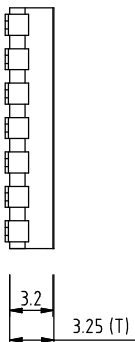

DIMENSIONS

Pole(s)(N)	A (mm)
01	2.85
02	5.28
03	7.82
04	10.36
05	12.90
06	15.44
07	18.05
08	20.52
09	23.06
10	25.55
12	30.60

SCHEMATIC

P.C.B LAYOUT

Part Name	Material	Finished
Base	PPS UL94 V0	Black
Cover	PPS UL94 V0	Black
Actuator	Nylon UL94 V0	White
Movable	Copper Alloy	Gold
Terminal Contact	Brass	Gold / Tin
Terminal	Brass	Gold / Tin
Tape	Polyimide	Amber

DS IC XX X S X X X
1 2 3 4 5 6 7 8

位置	内容	内容	表示
1	Series	DS	DIP Switch
2	Type	IC	IC Type
3	N Poles	01	POP
		02	POP
		03	POP
		04	POP
		05	POP
		06	POP
		07	POP
		08	POP
		09	POP
		10	POP
		12	POP
4	Actuator	S	Low profile W/O Tape
		T	Tape sealed
5	Terminal	S	SMD type
6	Finish	G	Full Gold
		S	Terminal-Tin plated
7	Finish	E	4μ " Gold-plated
		F	10μ " Gold-plated
		A	12μ " Gold-plated
		B	20μ " Gold-plated
		G	30μ " Gold-plated
8	Packing	R	Reel
		T	Tube

公差 TOLERANCES .X± 0.35 .XX± 0.3 .XXX± 0.15

单位 DIMENSION UNIT mm.

版本 VER	变更说明 CHANGE DESCRIPTION	日期 DATE	ECON NO.	核准 APPROVED BY	比例尺 SCALE	日期 DATE	绘图 DRAWN BY	品名 TITLE	图号 DRAWING NO
					1:1	2024.01.10	赵华玲	DSP-DSIC07TSGET	XXXXXXX