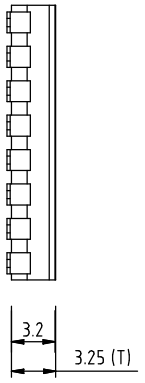

DIMENSIONS

Poles(N)	A (mm)
01	2.85
02	5.28
03	7.82
04	10.36
05	12.90
06	15.44
07	18.05
08	20.52
09	23.06
10	25.55
12	30.60

SCHEMATIC

P.C.B LAYOUT

DS IC XX X S X X X
 1 2 3 4 5 6 7 8

位置	内容	内容	表示
1	Series	DS	DIP Switch
2	Type	IC	IC Type
3	N Poles	01	POP
		02	POP
		03	POP
		04	POP
		05	POP
		06	POP
		07	POP
		08	POP
		09	POP
		10	POP
		12	POP
4	Actuator	S	Low profile W/O Tape
		T	Tape sealed
5	Terminal	S	SMD type
6	Finish	G	Full Gold
		S	Terminal-Tin plated
7	Finish	E	4μ " Gold-plated
		F	10μ " Gold-plated
		A	12μ " Gold-plated
		B	20μ " Gold-plated
		G	30μ " Gold-plated
8	Packing	R	Reel
		T	Tube

Part Name	Material	Finished
Base	PPS UL94 V0	Black
Cover	PPS UL94 V0	Black
Actuator	Nylon UL94 V0	White
Movable	Copper Alloy	Gold
Terminal Contact	Brass	Gold / Tin
Terminal	Brass	Gold / Tin
Tape	Polyimide	Amber

公差 TOLERANCES .X± 0.35 .XX± 0.3 .XXX± 0.15 单位 DIMENSION UNIT mm.

版本 VER	变更说明 CHANGE DESCRIPTION	日期 DATE	ECON NO.	核准 APPROVED BY	核对 CHECKED BY	日期 DATE	绘图 DRAWN BY	品名 TITLE	图号 DRAWING NO
								DSP-DSIC08TSGET	XXXXXXX