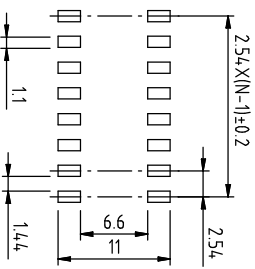

DIMENSIONS

Poles(N)	A (mm)
01	2.85
02	5.28
03	7.82
04	10.36
05	12.90
06	15.44
07	18.05
08	20.52
09	23.06
10	25.55
12	30.60

SCHEMATIC

P.C.B LAYOUT

DS IC XX X S X X X
 1 2 3 4 5 6 7 8

位置	内容	内容	表示
1	Series	DS	DIP Switch
2	Type	IC	IC Type
3	N Poles	01	POP
		02	POP
		03	POP
		04	POP
		05	POP
		06	POP
		07	POP
		08	POP
		09	POP
		10	POP
		12	POP
4	Actuator	S	Low profile W/O Tape
		T	Tape sealed
5	Terminal	S	SMD type
6	Finish	G	Full Gold
		S	Terminal-Tin plated
7	Finish	E	4μ " Gold-plated
		F	10μ " Gold-plated
		A	12μ " Gold-plated
		B	20μ " Gold-plated
		G	30μ " Gold-plated
8	Packing	R	Reel
		T	Tube

公差 TOLERANCES .X± 0.35 .XX± 0.3 .XXX± 0.15 单位 DIMENSION UNIT mm.

版本 VER	变更说明 CHANGE DESCRIPTION	日期 DATE	ECON NO.	核准 APPROVED BY	核对 CHECKED BY	日期 DATE	绘图 DRAWN BY	品名 TITLE	图号 DRAWING NO
								DSP-DSIC08TSGET	XXXXXXX