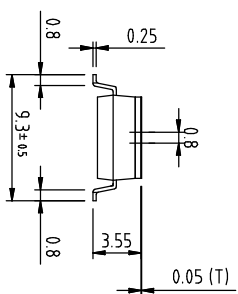

DIMENSIONS

Poles(N)	A (mm)
01	2.85
02	5.28
03	7.82
04	10.36
05	12.90
06	15.44
07	18.05
08	20.52
09	23.06
10	25.55
12	30.60

SCHEMATIC

P.C.B LAYOUT

DS IC XX X S X X X
 1 2 3 4 5 6 7 8

位置	内容	内容	表示
1	Series	DS	DIP Switch
2	Type	IC	IC Type
3	N Poles	01	POP
		02	POP
		03	POP
		04	POP
		05	POP
		06	POP
		07	POP
		08	POP
		09	POP
		10	POP
		12	POP
4	Actuator	S	Low profile W/O Tape
		T	Tape sealed
5	Terminal	S	SMD type
6	Finish	G	Full Gold
		S	Terminal-Tin plated
7	Finish	E	4μ " Gold-plated
		F	10μ " Gold-plated
		A	12μ " Gold-plated
		B	20μ " Gold-plated
		G	30μ " Gold-plated
8	Packing	R	Reel
		T	Tube

Rating (Resistive load):25mA 24VDC
 Contact Resistance:100mΩ Max
 Insulation Resistance:100MΩ Min
 Dielectric Strength:500VAC 1 minute
 Electrical life:1,000 cycles
 Mechanical life:2,000 cycles
 Operating Temperature:-30°C~85°C

公差 TOLERANCES .X± 0.35 .XX± 0.3 .XXX± 0.15 单位 DIMENSION UNIT mm.

版本 VER	变更说明 CHANGE DESCRIPTION	日期 DATE	ECON NO.	核准 APPROVED BY	核对 CHECKED BY	日期 DATE	绘图 DRAWN BY	品名 TITLE	图号 DRAWING NO
								DSP-DSIC08TSGET	XXXXXXX