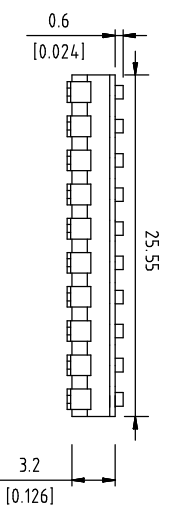

### DIMENSIONS

Poles(N)	A (mm)
01	2.85
02	5.28
03	7.82
04	10.36
05	12.90
06	15.44
07	18.05
08	20.52
09	23.06
10	25.55
12	30.60

### SCHEMATIC

DS IC XX L S X X X  
 1 2 3 4 5 6 7 8

位置	内容	内容	表示
1	Series	DS	DIP Switch
2	Type	IC	IC Type
3	N Poles	01	POP
		02	POP
		03	POP
		04	POP
		05	POP
		06	POP
		07	POP
		08	POP
		09	POP
		10	POP
		12	POP
4	Actuator	L	Extension
5	Terminal	S	SMD type
6	Finish	G	Full Gold
		S	Terminal-Tin plated
7	Finish	E	4μA " Gold-plated
		F	10μA " Gold-plated
		A	12μA " Gold-plated
		B	20μA " Gold-plated
		G	30μA " Gold-plated
8	Packing	R	Reel
		T	Tube

Part Name	Material	Finished
Base	PPS UL94 V0	Black
Cover	PPS UL94 V0	Black
Actuator	Nylon UL94 V0	White
Movable	Copper Alloy	Gold
Terminal Contact	Brass	Gold
Terminal	Brass	Gold / Tin

Rating (Resistive load): 25mA 24VDC  
 Contact Resistance: 100mΩ Max  
 Insulation Resistance: 100MΩ Min  
 Dielectric Strength: 500VAC 1 minute  
 Electrical life: 1,000 cycles  
 Mechanical life: 2,000 cycles  
 Operating Temperature: -30°C~85°C

东莞市德芯电子有限公司  
 D-SWITCH ELECTRONICS CO., LTD.

公差 TOLERANCES .X±0.35 .XX±0.3 .XXX±0.15

单位 DIMENSION UNIT mm.

版本 VER	变更说明 CHANGE DESCRIPTION	日期 DATE	ECON NO.	核准 APPROVED BY	核对 CHECKED BY	日期 DATE	绘图 DRAWN BY	品名 TITLE	图号 DRAWING NO
						2024.01.10	赵华玲	DSP-DSIC10LSGET	XXXXXXX