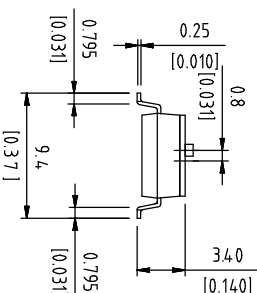

### DIMENSIONS

Poles(N)	A (mm)
01	2.85
02	5.28
03	7.82
04	10.36
05	12.90
06	15.44
07	18.05
08	20.52
09	23.06
10	25.55
12	30.60

### SCHEMATIC

DS IC XX L S X X X  
 1 2 3 4 5 6 7 8

位置	内容	内容	表示
1	Series	DS	DIP Switch
2	Type	IC	IC Type
3	N Poles	01	POP
		02	POP
		03	POP
		04	POP
		05	POP
		06	POP
		07	POP
		08	POP
		09	POP
		10	POP
		12	POP
4	Actuator	L	Extension
5	Terminal	S	SMD type
6	Finish	G	Full Gold
		S	Terminal-Tin plated
7	Finish	E	4μA " Gold-plated
		F	10μA " Gold-plated
		A	12μA " Gold-plated
		B	20μA " Gold-plated
		G	30μA " Gold-plated
8	Packing	R	Reel
		T	Tube

Part Name	Material	Finished
Base	PPS UL94 V0	Black
Cover	PPS UL94 V0	Black
Actuator	Nylon UL94 V0	White
Movable	Copper Alloy	Gold
Terminal Contact	Brass	Gold
Terminal	Brass	Gold / Tin

Rating (Resistive load): 25mA 24VDC  
 Contact Resistance: 100mΩ Max  
 Insulation Resistance: 100MΩ Min  
 Dielectric Strength: 500VAC 1 minute  
 Electrical life: 1,000 cycles  
 Mechanical life: 2,000 cycles  
 Operating Temperature: -30°C~85°C

东莞市德芯电子有限公司  
 D-SWITCH ELECTRONICS CO., LTD.

公差 TOLERANCES .X±0.35 .XX±0.3 .XXX±0.15

单位 DIMENSION UNIT mm.

版本 VER	变更说明 CHANGE DESCRIPTION	日期 DATE	ECON NO.	核准 APPROVED BY	核对 CHECKED BY	日期 DATE	绘图 DRAWN BY	品名 TITLE	图号 DRAWING NO
						2024.01.10	赵华玲	DSP-DSIC10LSGET	XXXXXXX