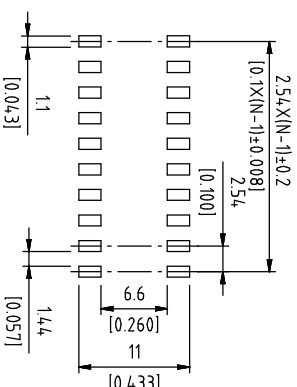

### DIMENSIONS

Poles(N)	A (mm)
01	2.85
02	5.28
03	7.82
04	10.36
05	12.90
06	15.44
07	18.05
08	20.52
09	23.06
10	25.55
12	30.60

### SCHEMATIC

DS IC XX L S X X X  
 1 2 3 4 5 6 7 8

位置	内容	内容	表示
1	Series	DS	DIP Switch
2	Type	IC	IC Type
3	N Poles	01	POP
		02	POP
		03	POP
		04	POP
		05	POP
		06	POP
		07	POP
		08	POP
		09	POP
		10	POP
		12	POP
4	Actuator	L	Extension
5	Terminal	S	SMD type
6	Finish	G	Full Gold
		S	Terminal-Tin plated
7	Finish	E	4μA " Gold-plated
		F	10μA " Gold-plated
		A	12μA " Gold-plated
		B	20μA " Gold-plated
		G	30μA " Gold-plated
8	Packing	R	Reel
		T	Tube

Part Name	Material	Finished
Base	PPS UL94 V0	Black
Cover	PPS UL94 V0	Black
Actuator	Nylon UL94 V0	White
Movable	Copper Alloy	Gold
Terminal Contact	Brass	Gold
Terminal	Brass	Gold / Tin

Rating (Resistive load): 25mA 24VDC  
 Contact Resistance: 100mΩ Max  
 Insulation Resistance: 100MΩ Min  
 Dielectric Strength: 500VAC 1 minute  
 Electrical life: 1,000 cycles  
 Mechanical life: 2,000 cycles  
 Operating Temperature: -30°C~85°C

东莞市德芯电子有限公司  
 D-SWITCH ELECTRONICS CO., LTD.

公差 TOLERANCES .X±0.35 .XX±0.3 .XXX±0.15

单位 DIMENSION UNIT mm.

版本 VER	变更说明 CHANGE DESCRIPTION	日期 DATE	ECON NO.	核准 APPROVED BY	核对 CHECKED BY	日期 DATE	绘图 DRAWN BY	品名 TITLE	图号 DRAWING NO
						2024.01.10	赵华玲	DSP-DSIC10LSGET	XXXXXXX