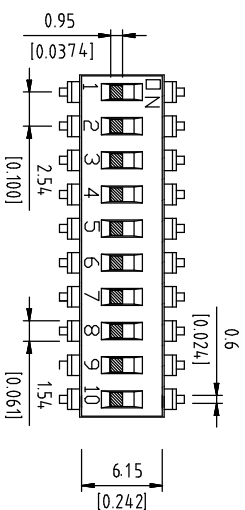

### DIMENSIONS

Poles(N)	A (mm)
01	2.85
02	5.28
03	7.82
04	10.36
05	12.90
06	15.44
07	18.05
08	20.52
09	23.06
10	25.55
12	30.60

### SCHEMATIC

DS IC XX L S X X X  
 1 2 3 4 5 6 7 8

位置	内容	内容	表示
1	Series	DS	DIP Switch
2	Type	IC	IC Type
3	N Poles	01	POP
		02	POP
		03	POP
		04	POP
		05	POP
		06	POP
		07	POP
		08	POP
		09	POP
		10	POP
		12	POP
4	Actuator	L	Extension
5	Terminal	S	SMD type
6	Finish	G	Full Gold
		S	Terminal-Tin plated
7	Finish	E	4μA " Gold-plated
		F	10μA " Gold-plated
		A	12μA " Gold-plated
		B	20μA " Gold-plated
		G	30μA " Gold-plated
8	Packing	R	Reel
		T	Tube

Part Name	Material	Finished
Base	PPS UL94 V0	Black
Cover	PPS UL94 V0	Black
Actuator	Nylon UL94 V0	White
Movable	Copper Alloy	Gold
Terminal Contact	Brass	Gold
Terminal	Brass	Gold / Tin

Rating (Resistive load): 25mA 24VDC  
 Contact Resistance: 100mΩ Max  
 Insulation Resistance: 100MΩ Min  
 Dielectric Strength: 500VAC 1 minute  
 Electrical life: 1,000 cycles  
 Mechanical life: 2,000 cycles  
 Operating Temperature: -30°C~85°C

东莞市德芯电子有限公司  
 D-SWITCH ELECTRONICS CO., LTD.

公差 TOLERANCES .X±0.35 .XX±0.3 .XXX±0.15

单位 DIMENSION UNIT mm.

版本 VER	变更说明 CHANGE DESCRIPTION	日期 DATE	ECON NO.	核准 APPROVED BY	核对 CHECKED BY	日期 DATE	绘图 DRAWN BY	品名 TITLE	图号 DRAWING NO
						2024.01.10	赵华玲	DSP-DSIC10LSGET	XXXXXXX