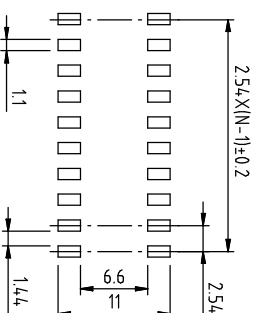

### DIMENSIONS

Poles(N)	A (mm)
01	2.85
02	5.28
03	7.82
04	<b>10.36</b>
05	12.90
06	15.44
07	18.05
08	20.52
09	23.06
10	25.55
12	30.60

### P.C.B LAYOUT

DS IC XX X S X X X  
 1 2 3 4 5 6 7 8

位置	内容	内容	表示
1	Series	DS	DIP Switch
2	Type	IC	IC Type
3	N Poles	01	POP
		02	POP
		03	POP
		04	POP
		05	POP
		06	POP
		07	POP
		08	POP
		09	POP
		10	POP
		12	POP
4	Actuator	S	Low profile W/O Tape
		T	Tape sealed
5	Terminal	S	SMD type
6	Finish	G	Full Gold
		S	Terminal-Tin plated
7	Finish	E	4μ " Gold-plated
		F	10μ " Gold-plated
		A	12μ " Gold-plated
		B	20μ " Gold-plated
		G	30μ " Gold-plated
8	Packing	R	Reel
		T	Tube