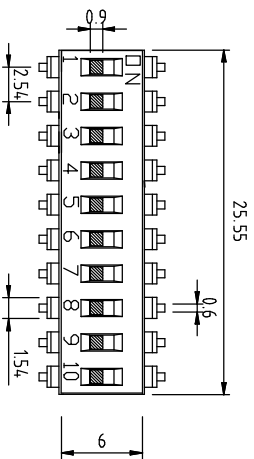

### DIMENSIONS

Poles(N)	A (mm)
01	2.85
02	5.28
03	7.82
04	<b>10.36</b>
05	12.90
06	15.44
07	18.05
08	20.52
09	23.06
10	25.55
12	30.60

### P.C.B LAYOUT

DS IC XX X S X X X  
 1 2 3 4 5 6 7 8

位置	内容	内容	表示
1	Series	DS	DIP Switch
2	Type	IC	IC Type
3	N Poles	01	POP
		02	POP
		03	POP
		04	POP
		05	POP
		06	POP
		07	POP
		08	POP
		09	POP
		10	POP
		12	POP
4	Actuator	S	Low profile W/O Tape
		T	Tape sealed
5	Terminal	S	SMD type
6	Finish	G	Full Gold
		S	Terminal-Tin plated
7	Finish	E	4μ " Gold-plated
		F	10μ " Gold-plated
		A	12μ " Gold-plated
		B	20μ " Gold-plated
		G	30μ " Gold-plated
8	Packing	R	Reel
		T	Tube