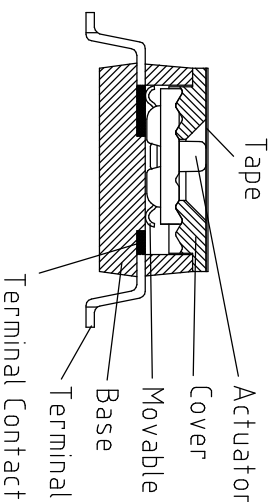

### DIMENSIONS

Poles(N)	A (mm)
01	2.85
02	5.28
03	7.82
04	<b>10.36</b>
05	12.90
06	15.44
07	18.05
08	20.52
09	23.06
10	25.55
12	30.60

### SCHEMATIC

### P.C.B LAYOUT

DS IC XX X S X X X  
 1 2 3 4 5 6 7 8

位置	内容	内容	表示
1	Series	DS	DIP Switch
2	Type	IC	IC Type
3	N Poles	01	POP
		02	POP
		03	POP
		04	POP
		05	POP
		06	POP
		07	POP
		08	POP
		09	POP
		10	POP
		12	POP
4	Actuator	S	Low profile W/O Tape
		T	Tape sealed
5	Terminal	S	SMD type
6	Finish	G	Full Gold
		S	Terminal-Tin plated
7	Finish	E	4μ " Gold-plated
		F	10μ " Gold-plated
		A	12μ " Gold-plated
		B	20μ " Gold-plated
		G	30μ " Gold-plated
8	Packing	R	Reel
		T	Tube