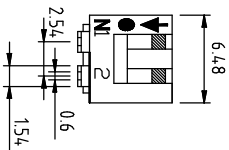

DIMENSIONS

Poles(N)	A (mm)
02	6.48
03	9.02
04	11.56
05	14.10
06	16.64
07	19.18
08	21.72
09	24.26
10	26.80
12	31.88

SCHEMATIC

P.C.B. LAYOUT

DS P V X X L S X X X
 1 2 3 4 5 6 7 8

位置	内容	内容	表示
1	Series	DS	DIP Switch
2	Type	PV	Piano Type
3	N Poles	02	POP
		03	POP
		04	POP
		05	POP
		06	POP
		07	POP
		08	POP
		09	POP
		10	POP
		12	POP
4	Actuator	L	Extension
5	Terminal	S	SMD type
6	Finish	G	Full Gold
		S	Terminal-Tin plated
7	Finish	E	4.4μ " Gold-plated
		F	10.4μ " Gold-plated
		A	12.4μ " Gold-plated
		B	20.4μ " Gold-plated
		G	30.4μ " Gold-plated
8	Packing	R	Reel
		T	Tube

D-SWITCH
 东莞市德芯电子有限公司
 D-SWITCH ELECTRONICS CO.,LTD

公差 TOLERANCES X± 0.35 XX± 0.3 XXX± 0.15

单位 DIMENSION UNIT mm.

版本 VER	变更说明 CHANGE DESCRIPTION	日期 DATE	ECN NO.	核准 APPROVED BY	核 对 CHECKED BY	日期 DATE	绘图 DRAWN BY	品 名 TITLE	图 号 DRAWING NO
								DSP-DSPV02L SGET	XXXXXXXX