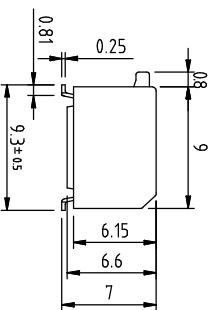

DIMENSIONS

Poles(N)	A (mm)
02	6.48
03	9.02
04	11.56
05	14.10
06	16.64
07	19.18
08	21.72
09	24.26
10	26.80
12	31.88

SCHEMATIC

P.C.B. LAYOUT

DS P V X X L S X X X
 1 2 3 4 5 6 7 8

位置	内容	内容	表示
1	Series	DS	DIP Switch
2	Type	PV	Piano Type
3	N Poles	02	POP
		03	POP
		04	POP
		05	POP
		06	POP
		07	POP
		08	POP
		09	POP
		10	POP
		12	POP
4	Actuator	L	Extension
5	Terminal	S	SMD type
6	Finish	G	Full Gold
		S	Terminal-Tin plated
7	Finish	E	4.4μ " Gold-plated
		F	10.4μ " Gold-plated
		A	12.4μ " Gold-plated
		B	20.4μ " Gold-plated
		G	30.4μ " Gold-plated
8	Packing	R	Reel
		T	Tube

D-SWITCH
 东莞市德芯电子有限公司
 D-SWITCH ELECTRONICS CO.,LTD

公差 TOLERANCES X± 0.35 XX± 0.3 XXX± 0.15

单位 DIMENSION UNIT mm.

版本 VER	变更说明 CHANGE DESCRIPTION	日期 DATE	ECN NO.	核准 APPROVED BY	核 对 CHECKED BY	日期 DATE	绘图 DRAWN BY	品 名 TITLE	图 号 DRAWING NO
								DSP-DSPV02L SGET	XXXXXXXX