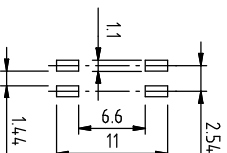

DIMENSIONS

Poles(N)	A (mm)
02	6.48
03	9.02
04	11.56
05	14.10
06	16.64
07	19.18
08	21.72
09	24.26
10	26.80
12	31.88

SCHEMATIC

P.C.B. LAYOUT

DS P V X X L S X X X
 1 2 3 4 5 6 7 8

位置	内容	内容	表示
1	Series	DS	DIP Switch
2	Type	PV	Piano Type
3	N Poles	02	POP
		03	POP
		04	POP
		05	POP
		06	POP
		07	POP
		08	POP
		09	POP
		10	POP
		12	POP
4	Actuator	L	Extension
5	Terminal	S	SMD type
6	Finish	G	Full Gold
		S	Terminal-Tin plated
7	Finish	E	4.4μ " Gold-plated
		F	10.4μ " Gold-plated
		A	12.4μ " Gold-plated
		B	20.4μ " Gold-plated
		G	30.4μ " Gold-plated
8	Packing	R	Reel
		T	Tube

D-SWITCH
 东莞市德芯电子有限公司
 D-SWITCH ELECTRONICS CO.,LTD

公差 TOLERANCES X± 0.35 XX± 0.3 XXX± 0.15

单位 DIMENSION UNIT mm.

版本 VER	变更说明 CHANGE DESCRIPTION	日期 DATE	ECN NO.	核准 APPROVED BY	核 对 CHECKED BY	日期 DATE	绘图 DRAWN BY	品 名 TITLE	图 号 DRAWING NO
								DSP-DSPV02L SGET	XXXXXXXX