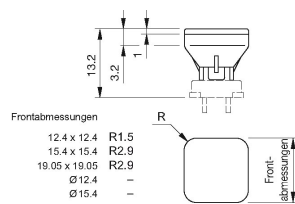

70-921.2 - Druckhaube

Musterabbildung kann von Ihrem ausgewählten Artikel abweichen.

Front

Frontform quadratisch
Frontabmessung 15,5 mm x 15,5 mm

Allgemeine Attribute

Gewicht 0,001 kg

Bedien-/Anzeigeteil

Druckhaube Optik transluzent
Druckhaube Farbe rot
Druckhaube Material Kunststoff
Druckhaube Form gerade (flach)
Druckhaube Ausleuchtung ausleuchtbar

Abmessungen

X-ON Electronics

Largest Supplier of Electrical and Electronic Components

Click to view similar products for [Industrial Panel Mount Indicators / Switch Indicators](#) category:

Click to view products by [EAO](#) manufacturer: