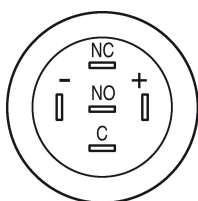

Ausleuchtung

Ausleuchtung	Ring mit LED Bi-Colour rot/grün
--------------	---------------------------------

Funktion

Leuchtdrucktaste	
------------------	--

EAO – Your Expert Partner for Human Machine Interfaces

82-4151.11A4 - Leuchtdrucktaste 16 mm Edelstahl, Impuls

Abmessungen

Einbauöffnungen

Schaltschema

Bauteillayout

Legende

Schaltfunktion: B = Impuls

Kontakte: U = Umschalter