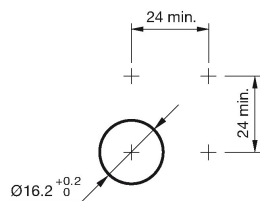

Montage

Bauform	flach
Einbauöffnung	Ø 16 mm

Front

Frontform	rund
Frontring Form	flach
Frontabmessung	Ø 18 mm
Frontrahmen Material	Edelstahl

Allgemeine Attribute

Betriebsspannung	24 V VDC
Gewicht	0,018 kg
Betriebsstrom	7 mA

82-4151.11A4 - Leuchtdrucktaste 16 mm Edelstahl, Impuls

Abmessungen

Einbauöffnungen

Schaltschema

Bauteillayout

Legende

Schaltfunktion: B = Impuls

Kontakte: U = Umschalter