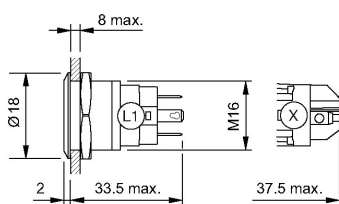

Montage

Bauform	flach
Einbauöffnung	Ø 16 mm

Front

Frontform	rund
Frontring Form	flach
Frontabmessung	Ø 18 mm
Frontrahmen Material	Edelstahl

Allgemeine Attribute

Betriebsspannung	24 V VDC
Gewicht	0,018 kg
Betriebsstrom	7 mA

82-4151.11A4 - Leuchtdrucktaste 16 mm Edelstahl, Impuls

Abmessungen

Einbauöffnungen

Schaltschema

Bauteillayout

Legende

Schaltfunktion: B = Impuls

Kontakte: U = Umschalter