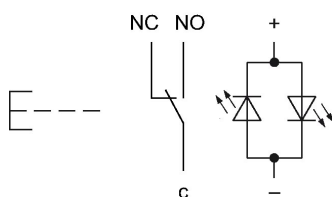

Anschlussart

Anschluss	Löt 2.8 x 0.5 mm
-----------	------------------

Vorsatz

Schaltfunktion	Impuls
----------------	--------

Schaltelement

Schaltstrom	3 A
Kontaktmaterial	Silber
Kontakte	1 U
Schaltsystem	Sprungschaltelement
Schaltspannung	240 V VAC/DC

Ausleuchtung

Ausleuchtung	Ring mit LED Bi-Colour rot/grün
--------------	---------------------------------

Funktion

Leuchtdrucktaste	
------------------	--

EAO – Your Expert Partner for Human Machine Interfaces

82-4151.11A4 - Leuchtdrucktaste 16 mm Edelstahl, Impuls

Abmessungen

Einbauöffnungen

Schaltschema

Bauteillayout

Legende

Schaltfunktion: B = Impuls

Kontakte: U = Umschalter

X-ON Electronics

Largest Supplier of Electrical and Electronic Components

Click to view similar products for [Industrial Panel Mount Indicators / Switch Indicators](#) category:

Click to view products by [EAO](#) manufacturer: