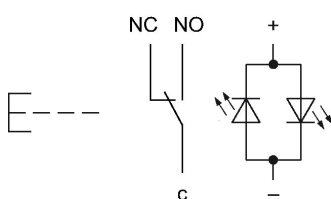

Ausleuchtung

Ausleuchtung	Ring mit LED Bi-Colour rot/grün
--------------	---------------------------------

Funktion

Leuchtdrucktaste	
------------------	--

EAO – Your Expert Partner for Human Machine Interfaces

82-4152.11A4 - Leuchtdrucktaste 16 mm Edelstahl, Impuls

Abmessungen

Einbauöffnungen

Schaltschema

Bauteillayout

Legende

Schaltfunktion: B = Impuls

Kontakte: U = Umschalter

X-ON Electronics

Largest Supplier of Electrical and Electronic Components

Click to view similar products for [Industrial Panel Mount Indicators / Switch Indicators](#) category:

Click to view products by [EAO](#) manufacturer: