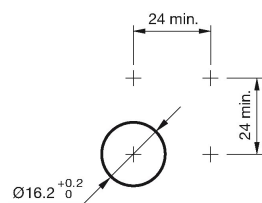

Montage

Bauform	flach
Einbauöffnung	Ø 16 mm

Front

Frontform	rund
Frontring Form	flach
Frontabmessung	Ø 18 mm
Frontrahmen Material	Edelstahl

Allgemeine Attribute

Betriebsspannung	24 V VDC
Gewicht	0,018 kg
Betriebsstrom	7 mA

Ausleuchtung

Ausleuchtung	Ring mit LED Bi-Colour rot/grün
--------------	---------------------------------

Funktion

Leuchtdrucktaste	
------------------	--

EAO – Your Expert Partner for Human Machine Interfaces

82-4152.11A4 - Leuchtdrucktaste 16 mm Edelstahl, Impuls

Abmessungen

Einbauöffnungen

Schaltschema

Bauteillayout

Legende

Schaltfunktion: B = Impuls

Kontakte: U = Umschalter