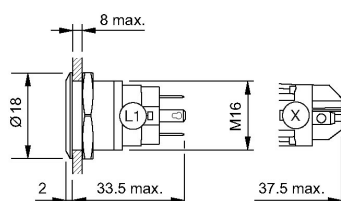

Montage

Bauform	flach
Einbauöffnung	Ø 16 mm

Front

Frontform	rund
Frontring Form	flach
Frontabmessung	Ø 18 mm
Frontrahmen Material	Edelstahl

Allgemeine Attribute

Betriebsspannung	24 V VDC
Gewicht	0,018 kg
Betriebsstrom	7 mA

82-4152.11A4 - Leuchtdrucktaste 16 mm Edelstahl, Impuls

Abmessungen

Einbauöffnungen

Schaltschema

Bauteillayout

Legende

Schaltfunktion: B = Impuls

Kontakte: U = Umschalter