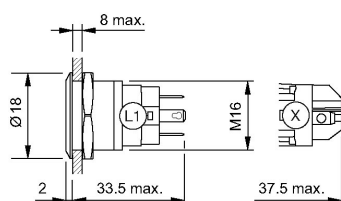

Montage

Bauform	flach
Einbauöffnung	Ø 16 mm

Front

Frontform	rund
Frontring Form	flach
Frontabmessung	Ø 18 mm
Frontrahmen Material	Edelstahl

Allgemeine Attribute

Betriebsspannung	24 V VDC
Gewicht	0,018 kg
Betriebsstrom	7 mA

82-4153.12A4 - Leuchtdrucktaste 16 mm Edelstahl, Impuls

Abmessungen

Einbauöffnungen

Schaltschema

Bauteillayout

Legende

Schaltfunktion: B = Impuls

Kontakte: U = Umschalter