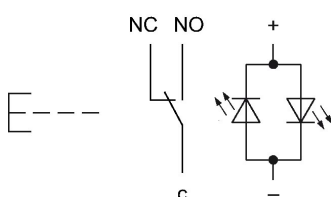

Ausleuchtung

Ausleuchtung	Linse mit LED Bi-Colour rot/grün
--------------	----------------------------------

Funktion

Leuchtdrucktaste	
------------------	--

EAO – Your Expert Partner for Human Machine Interfaces

82-4153.12A4 - Leuchtdrucktaste 16 mm Edelstahl, Impuls

Abmessungen

Einbauöffnungen

Schaltschema

Bauteillayout

Legende

Schaltfunktion: B = Impuls

Kontakte: U = Umschalter