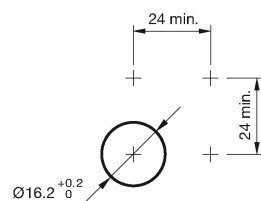

Montage

Bauform	flach
Einbauöffnung	Ø 16 mm

Front

Frontform	rund
Frontring Form	flach
Frontabmessung	Ø 18 mm
Frontrahmen Material	Edelstahl

Allgemeine Attribute

Betriebsspannung	24 V VDC
Gewicht	0,018 kg
Betriebsstrom	7 mA

Ausleuchtung

Ausleuchtung	Linse mit LED Bi-Colour rot/grün
--------------	----------------------------------

Funktion

Leuchtdrucktaste	
------------------	--

EAO – Your Expert Partner for Human Machine Interfaces

82-4153.12A4 - Leuchtdrucktaste 16 mm Edelstahl, Impuls

Abmessungen

Einbauöffnungen

Schaltschema

Bauteillayout

Legende

Schaltfunktion: B = Impuls

Kontakte: U = Umschalter