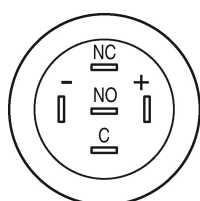

Montage

Bauform	flach
Einbauöffnung	Ø 16 mm

Front

Frontform	rund
Frontring Form	flach
Frontabmessung	Ø 18 mm
Frontrahmen Material	Edelstahl

Allgemeine Attribute

Betriebsspannung	24 V VDC
Gewicht	0,018 kg
Betriebsstrom	7 mA

Ausleuchtung

Ausleuchtung	Linse mit LED Bi-Colour rot/grün
--------------	----------------------------------

Funktion

Leuchtdrucktaste	
------------------	--

EAO – Your Expert Partner for Human Machine Interfaces

82-4153.12A4 - Leuchtdrucktaste 16 mm Edelstahl, Impuls

Abmessungen

Einbauöffnungen

Schaltschema

Bauteillayout

Legende

Schaltfunktion: B = Impuls

Kontakte: U = Umschalter