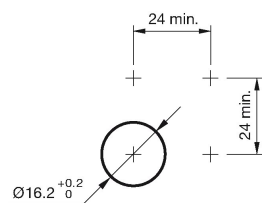

Montage

Bauform	flach
Einbauöffnung	Ø 16 mm

Front

Frontform	rund
Frontring Form	flach
Frontabmessung	Ø 18 mm
Frontrahmen Material	Edelstahl

Allgemeine Attribute

Betriebsspannung	24 V VDC
Gewicht	0,018 kg
Betriebsstrom	7 mA

Ausleuchtung

Ausleuchtung	Linse mit LED Bi-Colour rot/grün
--------------	----------------------------------

Funktion

Leuchtdrucktaste	
------------------	--

EAO – Your Expert Partner for Human Machine Interfaces

82-4154.12A4 - Leuchtdrucktaste 16 mm Edelstahl, Impuls

Abmessungen

Einbauöffnungen

Schaltschema

Bauteillayout

Legende

Schaltfunktion: B = Impuls

Kontakte: U = Umschalter