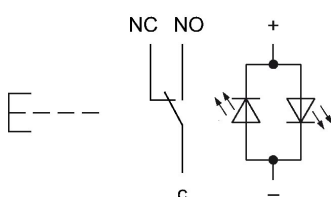

Ausleuchtung

Ausleuchtung	Linse mit LED Bi-Colour rot/grün
--------------	----------------------------------

Funktion

Leuchtdrucktaste	
------------------	--

EAO – Your Expert Partner for Human Machine Interfaces

82-4154.12A4 - Leuchtdrucktaste 16 mm Edelstahl, Impuls

Abmessungen

Einbauöffnungen

Schaltschema

Bauteillayout

Legende

Schaltfunktion: B = Impuls

Kontakte: U = Umschalter