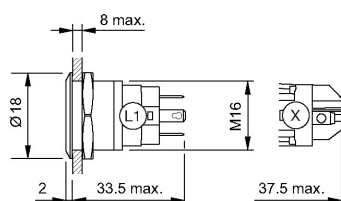

Montage

Bauform	flach
Einbauöffnung	Ø 16 mm

Front

Frontform	rund
Frontring Form	flach
Frontabmessung	Ø 18 mm
Frontrahmen Material	Edelstahl

Allgemeine Attribute

Betriebsspannung	24 V VDC
Gewicht	0,018 kg
Betriebsstrom	7 mA

82-4154.12A4 - Leuchtdrucktaste 16 mm Edelstahl, Impuls

Abmessungen

Einbauöffnungen

Schaltschema

Bauteillayout

Legende

Schaltfunktion: B = Impuls

Kontakte: U = Umschalter