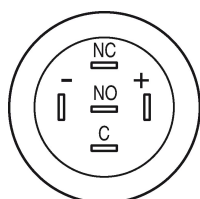

Ausleuchtung

Ausleuchtung	Ring mit LED Bi-Colour rot/grün
--------------	---------------------------------

Funktion

Leuchtdrucktaste	
------------------	--

EAO – Your Expert Partner for Human Machine Interfaces

82-5151.11A4 - Leuchtdrucktaste 19 mm Edelstahl, Impuls

Abmessungen

Einbauöffnungen

Schaltschema

Bauteillayout

Legende

Schaltfunktion: B = Impuls

Kontakte: U = Umschalter