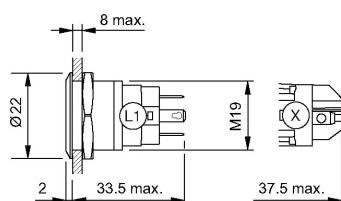

Montage

Einbauöffnung	Ø 19 mm
Bauform	flach

Front

Frontabmessung	Ø 22 mm
Frontform	rund
Frontring Form	flach
Frontrahmen Material	Edelstahl

Allgemeine Attribute

Betriebsspannung	24 V VDC
Gewicht	0,018 kg
Betriebsstrom	7 mA

Anschlussart

Anschluss	Löt 2.8 x 0.5 mm
-----------	------------------

Vorsatz

Schaltfunktion	Impuls
----------------	--------

Schaltelement

Schaltstrom	3 A
Kontaktmaterial	Silber
Kontakte	1 U
Schaltsystem	Sprungschaltelement
Schaltspannung	240 V VAC/DC

82-5151.11A4 - Leuchtdrucktaste 19 mm Edelstahl, Impuls

Abmessungen

Einbauöffnungen

Schaltschema

Bauteillayout

Legende

Schaltfunktion: B = Impuls

Kontakte: U = Umschalter