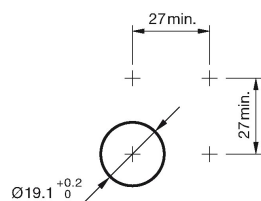

Montage

Einbauöffnung	Ø 19 mm
Bauform	flach

Front

Frontabmessung	Ø 22 mm
Frontform	rund
Frontring Form	flach
Frontrahmen Material	Edelstahl

Allgemeine Attribute

Betriebsspannung	24 V VDC
Gewicht	0,018 kg
Betriebsstrom	7 mA

Anschlussart

Anschluss	Löt 2.8 x 0.5 mm
-----------	------------------

Vorsatz

Schaltfunktion	Impuls
----------------	--------

Schaltelement

Schaltstrom	3 A
Kontaktmaterial	Silber
Kontakte	1 U
Schaltsystem	Sprungschaltelement
Schaltspannung	240 V VAC/DC

Ausleuchtung

Ausleuchtung	Ring mit LED Bi-Colour rot/grün
--------------	---------------------------------

Funktion

Leuchtdrucktaste	
------------------	--

EAO – Your Expert Partner for Human Machine Interfaces

82-5151.11A4 - Leuchtdrucktaste 19 mm Edelstahl, Impuls

Abmessungen

Einbauöffnungen

Schaltschema

Bauteillayout

Legende

Schaltfunktion: B = Impuls

Kontakte: U = Umschalter