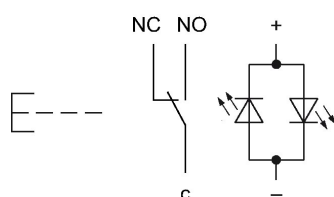

Anschlussart

Anschluss	Löt 2.8 x 0.5 mm
-----------	------------------

Vorsatz

Schaltfunktion	Impuls
----------------	--------

Schaltelement

Schaltstrom	3 A
Kontaktmaterial	Silber
Kontakte	1 U
Schaltsystem	Sprungschaltelement
Schaltspannung	240 V VAC/DC

Ausleuchtung

Ausleuchtung	Ring mit LED Bi-Colour rot/grün
--------------	---------------------------------

Funktion

Leuchtdrucktaste	
------------------	--

EAO – Your Expert Partner for Human Machine Interfaces

82-5151.11A4 - Leuchtdrucktaste 19 mm Edelstahl, Impuls

Abmessungen

Einbauöffnungen

Schaltschema

Bauteillayout

Legende

Schaltfunktion: B = Impuls

Kontakte: U = Umschalter

X-ON Electronics

Largest Supplier of Electrical and Electronic Components

Click to view similar products for [Industrial Panel Mount Indicators / Switch Indicators](#) category:

Click to view products by [EAO](#) manufacturer: