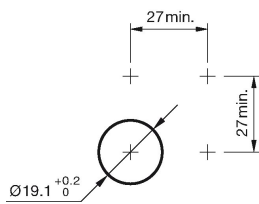

Montage

Einbauöffnung	Ø 19 mm
Bauform	flach

Front

Frontabmessung	Ø 22 mm
Frontform	rund
Frontring Form	flach
Frontrahmen Material	Edelstahl

Allgemeine Attribute

Betriebsspannung	24 V VDC
Gewicht	0,018 kg
Betriebsstrom	7 mA

82-5152.12A4 - Leuchtdrucktaste 19 mm Edelstahl, Impuls

Abmessungen

Einbauöffnungen

Schaltschema

Bauteillayout

Legende

Schaltfunktion: B = Impuls

Kontakte: U = Umschalter