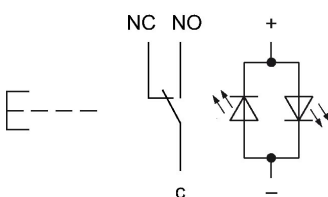

Ausleuchtung

Ausleuchtung	Linse mit LED Bi-Colour rot/grün
--------------	----------------------------------

Funktion

Leuchtdrucktaste	
------------------	--

EAO – Your Expert Partner for Human Machine Interfaces

82-5152.12A4 - Leuchtdrucktaste 19 mm Edelstahl, Impuls

Abmessungen

Einbauöffnungen

Schaltschema

Bauteillayout

Legende

Schaltfunktion: B = Impuls

Kontakte: U = Umschalter

X-ON Electronics

Largest Supplier of Electrical and Electronic Components

Click to view similar products for [Industrial Panel Mount Indicators / Switch Indicators](#) category:

Click to view products by [EAO manufacturer](#):