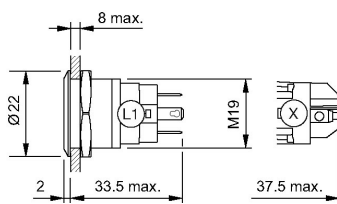

Montage

Einbauöffnung	Ø 19 mm
Bauform	flach

Front

Frontabmessung	Ø 22 mm
Frontform	rund
Frontring Form	flach
Frontrahmen Material	Edelstahl

Allgemeine Attribute

Betriebsspannung	24 V VDC
Gewicht	0,018 kg
Betriebsstrom	7 mA

82-5152.12A4 - Leuchtdrucktaste 19 mm Edelstahl, Impuls

Abmessungen

Einbauöffnungen

Schaltschema

Bauteillayout

Legende

Schaltfunktion: B = Impuls

Kontakte: U = Umschalter