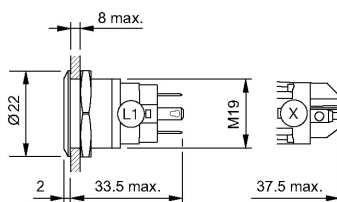

Montage

Einbauöffnung	Ø 19 mm
Bauform	flach

Front

Frontabmessung	Ø 22 mm
Frontform	rund
Frontring Form	flach
Frontrahmen Material	Edelstahl

Allgemeine Attribute

Betriebsspannung	24 V VDC
Gewicht	0,018 kg
Betriebsstrom	7 mA

82-5154.12A4 - Leuchtdrucktaste 19 mm Edelstahl, Impuls

Abmessungen

Einbauöffnungen

Schaltschema

Bauteillayout

Legende

Schaltfunktion: B = Impuls

Kontakte: U = Umschalter