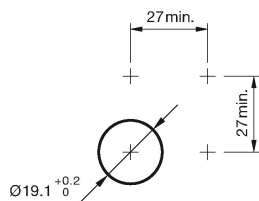

Montage

Einbauöffnung	Ø 19 mm
Bauform	flach

Front

Frontabmessung	Ø 22 mm
Frontform	rund
Frontring Form	flach
Frontrahmen Material	Edelstahl

Allgemeine Attribute

Betriebsspannung	24 V VDC
Gewicht	0,018 kg
Betriebsstrom	7 mA

Ausleuchtung

Ausleuchtung	Linse mit LED Bi-Colour rot/grün
--------------	----------------------------------

Funktion

Leuchtdrucktaste	
------------------	--

EAO – Your Expert Partner for Human Machine Interfaces

82-5154.12A4 - Leuchtdrucktaste 19 mm Edelstahl, Impuls

Abmessungen

Einbauöffnungen

Schaltschema

Bauteillayout

Legende

Schaltfunktion: B = Impuls

Kontakte: U = Umschalter