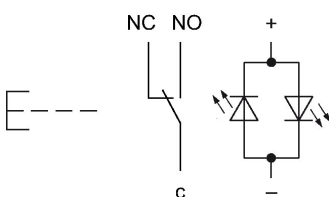

Ausleuchtung

Ausleuchtung	Linse mit LED Bi-Colour rot/grün
--------------	----------------------------------

Funktion

Leuchtdrucktaste	
------------------	--

EAO – Your Expert Partner for Human Machine Interfaces

82-5154.12A4 - Leuchtdrucktaste 19 mm Edelstahl, Impuls

Abmessungen

Einbauöffnungen

Schaltschema

Bauteillayout

Legende

Schaltfunktion: B = Impuls

Kontakte: U = Umschalter

X-ON Electronics

Largest Supplier of Electrical and Electronic Components

Click to view similar products for [Industrial Panel Mount Indicators / Switch Indicators](#) category:

Click to view products by [EAO](#) manufacturer: