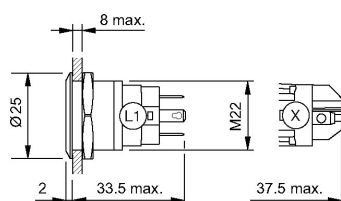

Montage

Einbauöffnung	Ø 22,3 mm
Bauform	flach

Front

Frontabmessung	Ø 25 mm
Frontform	rund
Frontring Form	flach
Frontrahmen Material	Edelstahl

Allgemeine Attribute

Betriebsspannung	24 V VDC
Gewicht	0,018 kg
Betriebsstrom	7 mA

Anschlussart

Anschluss	Löt 2.8 x 0.5 mm
-----------	------------------

Vorsatz

Schaltfunktion	Impuls
----------------	--------

Schaltelement

Schaltstrom	3 A
Kontaktmaterial	Silber
Kontakte	1 U
Schaltsystem	Sprungschaltelement
Schaltspannung	240 V VAC/DC

82-6151.11A4 - Leuchtdrucktaste 22 mm Edelstahl, Impuls

Abmessungen

Einbauöffnungen

Schaltschema

Bauteillayout

Legende

Schaltfunktion: B = Impuls

Kontakte: U = Umschalter