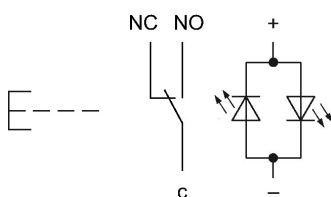

Anschlussart

Anschluss	Löt 2.8 x 0.5 mm
-----------	------------------

Vorsatz

Schaltfunktion	Impuls
----------------	--------

Schaltelement

Schaltstrom	3 A
Kontaktmaterial	Silber
Kontakte	1 U
Schaltsystem	Sprungschaltelement
Schaltspannung	240 V VAC/DC

Ausleuchtung

Ausleuchtung	Ring mit LED Bi-Colour rot/grün
--------------	---------------------------------

Funktion

Leuchtdrucktaste	
------------------	--

EAO – Your Expert Partner for Human Machine Interfaces

82-6151.11A4 - Leuchtdrucktaste 22 mm Edelstahl, Impuls

Abmessungen

Einbauöffnungen

Schaltschema

Bauteillayout

Legende

Schaltfunktion: B = Impuls

Kontakte: U = Umschalter

X-ON Electronics

Largest Supplier of Electrical and Electronic Components

Click to view similar products for [Industrial Panel Mount Indicators / Switch Indicators](#) category:

Click to view products by [EAO](#) manufacturer: