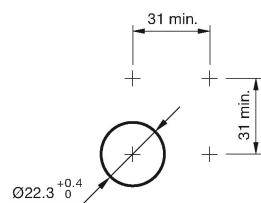

Montage

Einbauöffnung	Ø 22,3 mm
Bauform	flach

Front

Frontabmessung	Ø 25 mm
Frontform	rund
Frontring Form	flach
Frontrahmen Material	Edelstahl

Allgemeine Attribute

Betriebsspannung	24 V VDC
Gewicht	0,018 kg
Betriebsstrom	7 mA

Anschlussart

Anschluss	Löt 2.8 x 0.5 mm
-----------	------------------

Vorsatz

Schaltfunktion	Impuls
----------------	--------

Schaltelement

Schaltstrom	3 A
Kontaktmaterial	Silber
Kontakte	1 U
Schaltsystem	Sprungschaltelement
Schaltspannung	240 V VAC/DC

Ausleuchtung

Ausleuchtung	Ring mit LED Bi-Colour rot/grün
--------------	---------------------------------

Funktion

Leuchtdrucktaste	
------------------	--

EAO – Your Expert Partner for Human Machine Interfaces

82-6151.11A4 - Leuchtdrucktaste 22 mm Edelstahl, Impuls

Abmessungen

Einbauöffnungen

Schaltschema

Bauteillayout

Legende

Schaltfunktion: B = Impuls

Kontakte: U = Umschalter