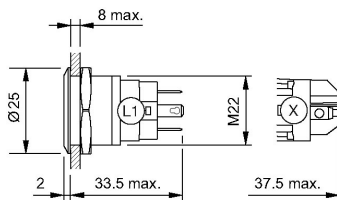

Montage

Bauform	flach
Einbauöffnung	Ø 22,3 mm

Front

Frontform	rund
Frontring Form	flach
Frontabmessung	Ø 25 mm
Frontrahmen Material	Edelstahl

Allgemeine Attribute

Betriebsspannung	24 V VDC
Gewicht	0,018 kg
Betriebsstrom	7 mA

82-6152.11A4 - Leuchtdrucktaste 22 mm Edelstahl, Impuls

Abmessungen

Einbauöffnungen

Schaltschema

Bauteillayout

Legende

Schaltfunktion: B = Impuls

Kontakte: U = Umschalter