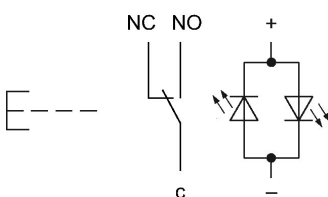

Ausleuchtung

Ausleuchtung	Ring mit LED Bi-Colour rot/grün
--------------	---------------------------------

Funktion

Leuchtdrucktaste	
------------------	--

EAO – Your Expert Partner for Human Machine Interfaces

82-6152.11A4 - Leuchtdrucktaste 22 mm Edelstahl, Impuls

Abmessungen

Einbauöffnungen

Schaltschema

Bauteillayout

Legende

Schaltfunktion: B = Impuls

Kontakte: U = Umschalter

X-ON Electronics

Largest Supplier of Electrical and Electronic Components

Click to view similar products for [Industrial Panel Mount Indicators / Switch Indicators](#) category:

Click to view products by [EAO](#) manufacturer: