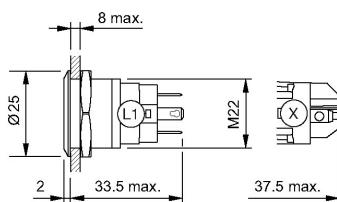

Montage

Einbauöffnung	Ø 22,3 mm
Bauform	flach

Front

Frontabmessung	Ø 25 mm
Frontform	rund
Frontring Form	flach
Frontrahmen Material	Edelstahl

Allgemeine Attribute

Betriebsspannung	24 V VDC
Gewicht	0,018 kg
Betriebsstrom	7 mA

82-6153.12A4 - Leuchtdrucktaste 22 mm Edelstahl, Impuls

Abmessungen

Einbauöffnungen

Schaltschema

Bauteillayout

Legende

Schaltfunktion: B = Impuls

Kontakte: U = Umschalter