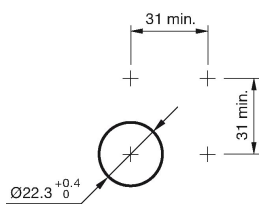

Montage

Einbauöffnung	Ø 22,3 mm
Bauform	flach

Front

Frontabmessung	Ø 25 mm
Frontform	rund
Frontring Form	flach
Frontrahmen Material	Edelstahl

Allgemeine Attribute

Betriebsspannung	24 V VDC
Gewicht	0,018 kg
Betriebsstrom	7 mA

82-6153.12A4 - Leuchtdrucktaste 22 mm Edelstahl, Impuls

Abmessungen

Einbauöffnungen

Schaltschema

Bauteillayout

Legende

Schaltfunktion: B = Impuls

Kontakte: U = Umschalter