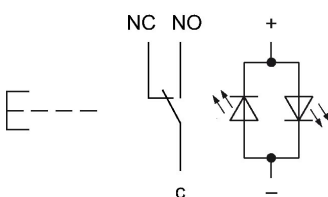

Ausleuchtung

Ausleuchtung	Linse mit LED Bi-Colour rot/grün
--------------	----------------------------------

Funktion

Leuchtdrucktaste	
------------------	--

EAO – Your Expert Partner for Human Machine Interfaces

82-6153.12A4 - Leuchtdrucktaste 22 mm Edelstahl, Impuls

Abmessungen

Einbauöffnungen

Schaltschema

Bauteillayout

Legende

Schaltfunktion: B = Impuls

Kontakte: U = Umschalter

X-ON Electronics

Largest Supplier of Electrical and Electronic Components

Click to view similar products for [Industrial Panel Mount Indicators / Switch Indicators](#) category:

Click to view products by [EAO](#) manufacturer: