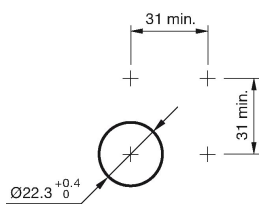

Montage

Bauform	flach
Einbauöffnung	Ø 22,3 mm

Front

Frontform	rund
Frontring Form	flach
Frontabmessung	Ø 25 mm
Frontrahmen Material	Edelstahl

Allgemeine Attribute

Betriebsspannung	24 V VDC
Gewicht	0,018 kg
Betriebsstrom	7 mA

82-6154.12A4 - Leuchtdrucktaste 22 mm Edelstahl, Impuls

Abmessungen

Einbauöffnungen

Schaltschema

Bauteillayout

Legende

Schaltfunktion: B = Impuls

Kontakte: U = Umschalter