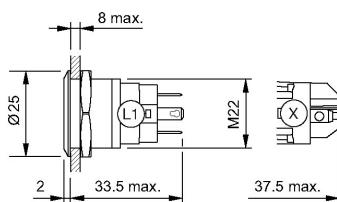

Montage

Bauform	flach
Einbauöffnung	Ø 22,3 mm

Front

Frontform	rund
Frontring Form	flach
Frontabmessung	Ø 25 mm
Frontrahmen Material	Edelstahl

Allgemeine Attribute

Betriebsspannung	24 V VDC
Gewicht	0,018 kg
Betriebsstrom	7 mA

82-6154.12A4 - Leuchtdrucktaste 22 mm Edelstahl, Impuls

Abmessungen

Einbauöffnungen

Schaltschema

Bauteillayout

Legende

Schaltfunktion: B = Impuls

Kontakte: U = Umschalter