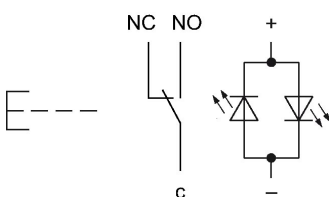

Ausleuchtung

Ausleuchtung	Linse mit LED Bi-Colour rot/grün
--------------	----------------------------------

Funktion

Leuchtdrucktaste	
------------------	--

EAO – Your Expert Partner for Human Machine Interfaces

82-6154.12A4 - Leuchtdrucktaste 22 mm Edelstahl, Impuls

Abmessungen

Einbauöffnungen

Schaltschema

Bauteillayout

Legende

Schaltfunktion: B = Impuls

Kontakte: U = Umschalter

X-ON Electronics

Largest Supplier of Electrical and Electronic Components

Click to view similar products for [Industrial Panel Mount Indicators / Switch Indicators](#) category:

Click to view products by [EAO](#) manufacturer: