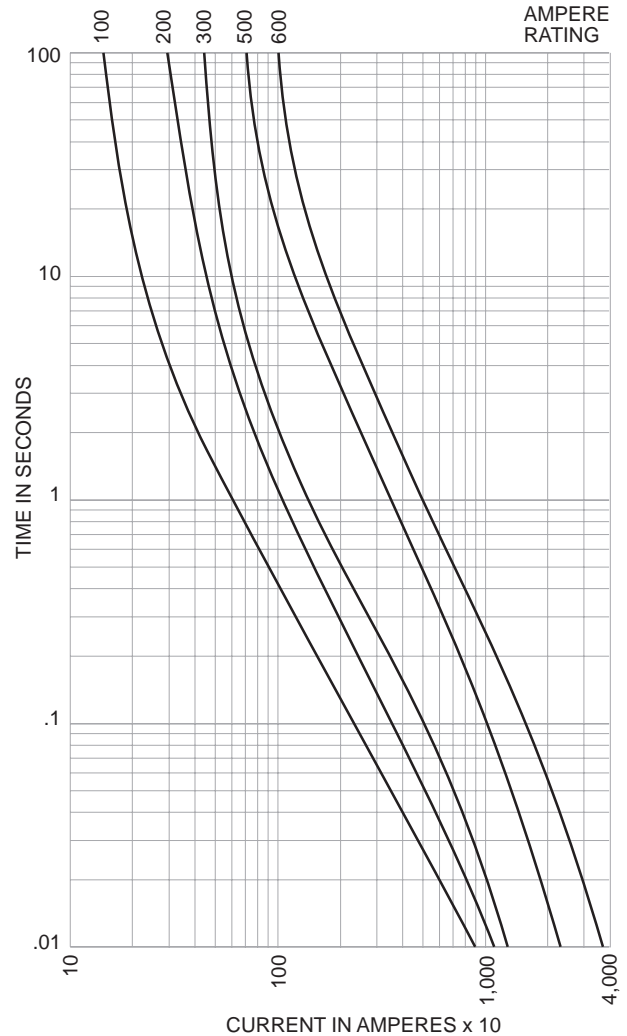

125 Volts		
ALS-100	ALS-250	ALS-450
ALS-175	ALS-300	ALS-500
ALS-200	ALS-350	ALS-550
ALS-225	ALS-400	ALS-600

**Dimensional Data**

**Dimensions** (in./mm)

	A	B	C	D	E	F	G
ALS 100-175	3.5 (± 0.031) 88.9 (± 0.79)	—	2.41 (± 0.015) 61.1 (± 0.38)	.75 19.1	.312 7.92	1.06 26.85	1.13 (± 0.015) 28.6 (± 0.38)
ALS 200-500	3.75 (± 0.031) 95.3 (± 0.79)	2.7 (± 0.031) 68.6 (± 0.79)	2.25 (+ .00 - .031) 57.2 (+ .00 - .79)	.75 19.1	.375 9.53	1.06 26.85	1.13 (± 0.015) 28.6 (± 0.38)
ALS 550-600	4.25 (± 0.031) 107.95 (± 0.79)	2.38 (± 0.015) 60.5 (± 0.38)	—	1.25 31.75	.531 13.5	1.59 40.4	1.81 (± 0.015) 46.1 (± 0.38)

**Time-Current Characteristics—Total Clear**

CE logo denotes compliance with European Union Low Voltage Directive (50-1000 VAC, 75-1500 VDC). Refer to BIF document #8002 or contact Bussmann Application Engineering at 314-527-1270 for more information.