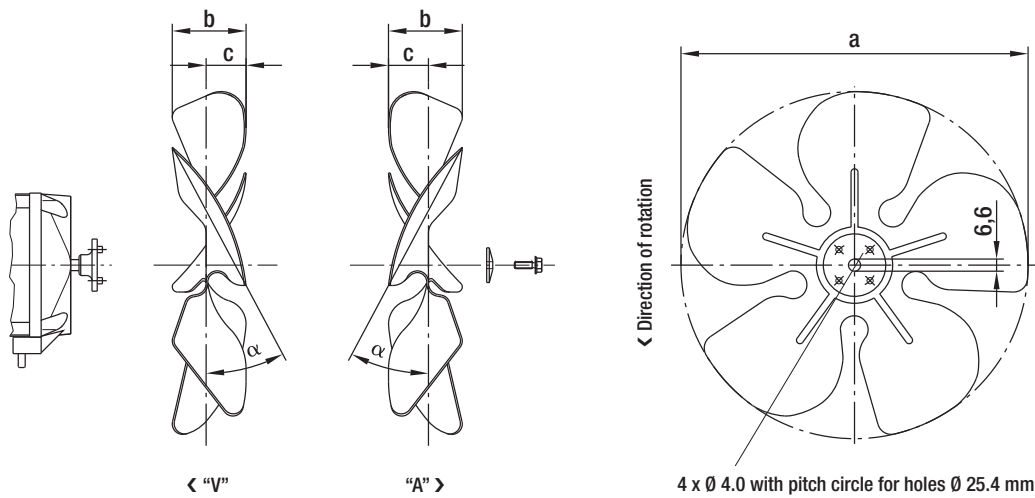

Axial impellers

– Material: Sheet aluminium

Axial impellers

Part no. for direction of air flow "V"	Part no. for direction of air flow "A"	Blade angle α	a	b	c
73801-2-3634	73761-2-3634	$22^\circ \pm 1^\circ 30'$	154.0	27.5	14.0
73802-2-3634	73762-2-3634	$28^\circ \pm 1^\circ 30'$	154.0	32.0	16.0
73803-2-3634	73763-2-3634	$34^\circ \pm 1^\circ 30'$	154.0	37.0	18.0
73804-2-3634	73764-2-3634	$22^\circ \pm 1^\circ 30'$	172.0	31.0	14.5
73805-2-3634	73765-2-3634	$28^\circ \pm 1^\circ 30'$	172.0	36.0	17.0
73806-2-3634	73766-2-3634	$34^\circ \pm 1^\circ 30'$	172.0	42.0	21.0
73807-2-3634	73767-2-3634	$22^\circ \pm 1^\circ 30'$	200.0	32.0	15.5
73808-2-3634	73768-2-3634	$28^\circ \pm 1^\circ 30'$	200.0	37.5	18.0
73809-2-3634	73769-2-3634	$34^\circ \pm 1^\circ 30'$	200.0	45.0	22.0
73810-2-3634	73770-2-3634	$22^\circ \pm 1^\circ 30'$	230.0	35.0	17.5
73811-2-3634	73771-2-3634	$28^\circ \pm 1^\circ 30'$	230.0	43.0	21.5
73812-2-3634	73772-2-3634	$34^\circ \pm 1^\circ 30'$	230.0	50.0	24.0
73813-2-3634	73773-2-3634	$22^\circ \pm 1^\circ 30'$	254.0	37.0	19.0
73814-2-3634	73774-2-3634	$28^\circ \pm 1^\circ 30'$	254.0	45.0	23.5
73815-2-3634	73775-2-3634	$34^\circ \pm 1^\circ 30'$	254.0	52.0	26.0