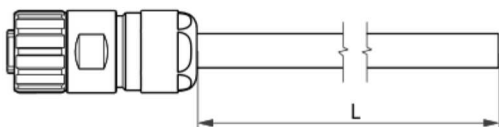

## Cable

Type	Length L (mm)	Order no.
Cable (12+3 Pins)	1 000 ±30	992 0160 034
Cable (12+3 Pins)	3 000 ±30	992 0160 035

Type	Length L (mm)	Order no.
Cable (12+3 Pins)	1 000 ±30	992 0160 036
Cable (12+3 Pins)	3 000 ±30	992 0160 037