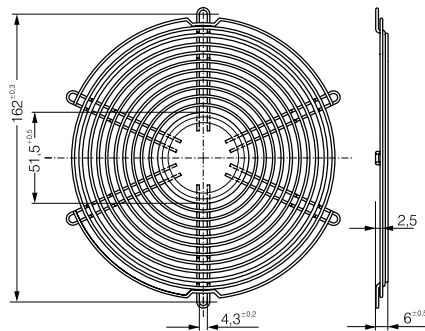

ebm-papst St. Georgen

LZ25 Fan series 5100/5600

LZ35 Fan series 5200/5900

LZ36 Fan series 7000

LZ37 Fan series 6000

LZ38 Fan series 6400

LZ39 Fan series DV 6200

X-ON Electronics