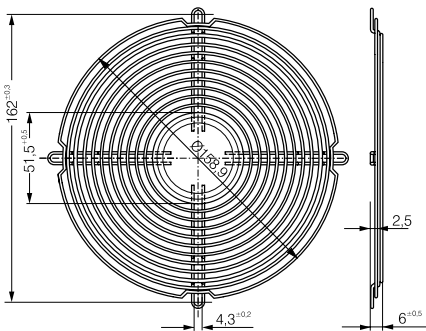

ebm-papst St. Georgen

LZ25 Fan series 5100/5600

LZ35 Fan series 5200/5900

LZ36 Fan series 7000

LZ37 Fan series 6000

LZ38 Fan series 6400

LZ39 Fan series DV 6200

X-ON Electronics