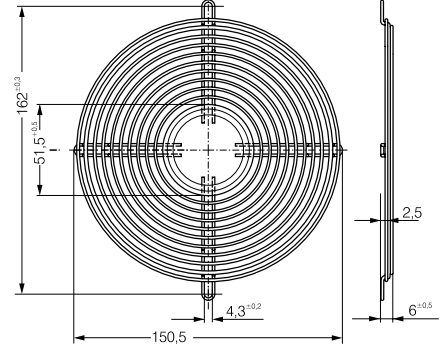

ebm-papst St. Georgen

LZ25 Fan series 5100/5600

LZ35 Fan series 5200/5900

LZ36 Fan series 7000

LZ37 Fan series 6000

LZ38 Fan series 6400

LZ39 Fan series DV 6200

X-ON Electronics