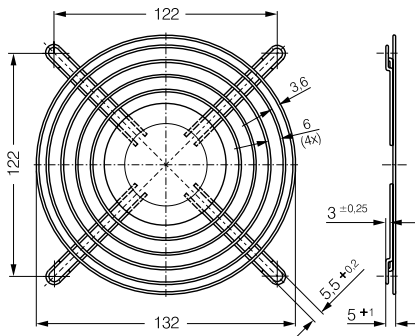

ebm-papst St. Georgen

LZ25 Fan series 5100/5600

LZ35 Fan series 5200/5900

LZ36 Fan series 7000

LZ37 Fan series 6000

LZ38 Fan series 6400

LZ39 Fan series DV 6200

X-ON Electronics